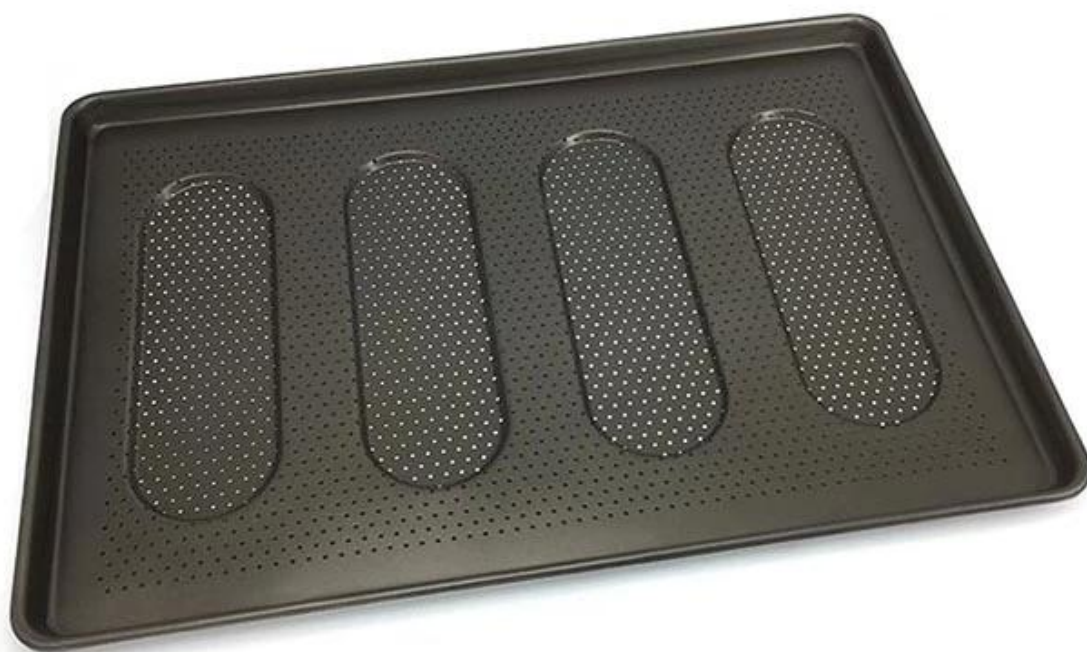

Bun Pan 蒸籠

蒸籠 1.0 蒸籠

蒸籠 1.0 蒸籠

蒸籠 1.0 蒸籠

蒸籠 1.0 蒸籠

蒸籠 1.0 蒸籠

蒸籠 1.0 蒸籠

Tsingbuy 蒸籠 1.0 蒸籠 [Tsingbuy 蒸籠 1.0 蒸籠](#) pprofessional 蒸籠 1.0 蒸籠

蒸籠 1.0 蒸籠