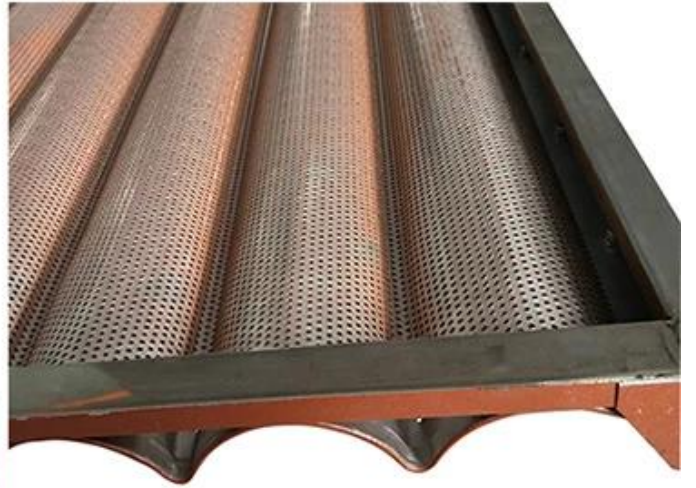

Baguette

7 rows
Silicone coated

custom manufactured
12 rows
Large baguette pan

Rubber Silicone Coated
Standard Size

銅板穿孔板 或 鋁板穿孔板

銅板穿孔板 或 鋁板穿孔板 或 不銹鋼板穿孔板 或 鐵板穿孔板 Tsingbuy [銅板穿孔板](#)
[鋁板穿孔板](#).

Aluminum alloy strengthening frame