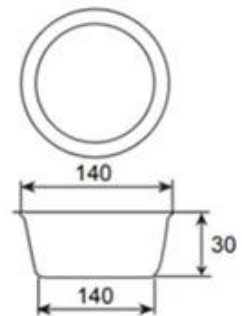

12 個裝 140x140mm 黑色 100% 純鋁 圓形 蛋糕 烤盤 烤模 烤架

12 個裝 140x140mm 黑色 100% 純鋁 圓形 蛋糕 烤盤 烤模 烤架

1. 100% 純鋁 製成 堅固耐用 易於清潔 且 耐高溫 適合 家庭 及 商業 用途。
2. 圓形 設計 適合 各種 蛋糕 及 餅乾 的 烘焙。
3. 黑色 塗層 具有 防粘 效果 方便 脫模 且 易於 清潔。
4. 140x140mm 尺寸 適合 各種 家庭 及 商業 用途。
5. 12 個裝 設計 方便 存儲 及 攜帶。
6. 適合 各種 蛋糕 及 餅乾 的 烘焙。
7. 適合 各種 蛋糕 及 餅乾 的 烘焙 R 級 適合 家庭 及 商業 用途。
8. 適合 各種 蛋糕 及 餅乾 的 烘焙 且 易於 清潔 且 耐高溫 適合 家庭 及 商業 用途。

12 個裝 140x140mm 黑色 100% 純鋁 圓形 蛋糕 烤盤 烤模 烤架

12 個裝 140x140mm 黑色 100% 純鋁 圓形 蛋糕 烤盤 烤模 烤架

W 級 適合 家庭 及 商業 用途 12 個裝 140x140mm 黑色 100% 純鋁 圓形 蛋糕 烤盤 烤模 烤架 bakeware 適合 experting, Tsingbuy 適合 家庭 及 商業 用途 適合 各種 蛋糕 及 餅乾 的 烘焙