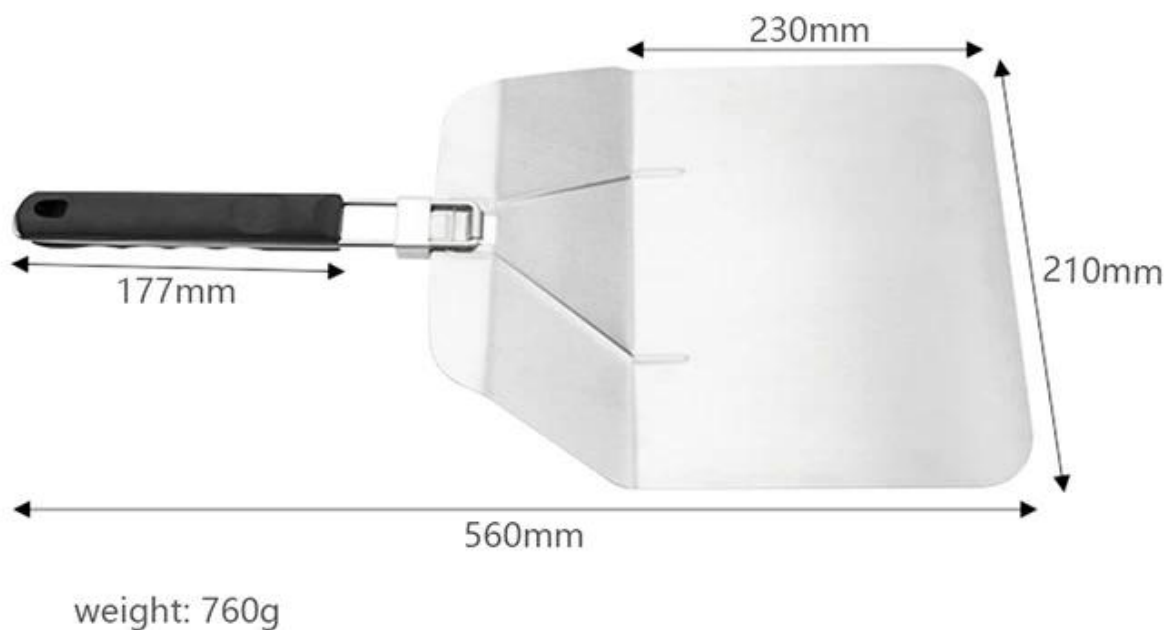

製品仕様・特徴

製品仕様

- 製品仕様 410 番. 1.5 倍の容量を誇る広口タイプの製品 [Tsingbuy 製品](#)
- 広口のデザインで、幅広い用途に対応可能
- 広口のデザインで、幅広い用途に対応可能
- 広口のデザインで、幅広い用途に対応可能
- 広口のデザインで、幅広い用途に対応可能

製品仕様