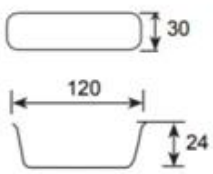

400 * 600

Teflon Coated Hot Dog 400 * 600M

1. [Placeholder text]
2. [Placeholder text]
3. [Placeholder text] demould [Placeholder text]
4. [Placeholder text]
5. [Placeholder text]

400 * 600

12格烤盤

Tsingbuy 12格烤盤 bakeware 12 格 12 格 12 格 12 格 12 格 12 格
12 格 12 格 12 格 12 格 12 格 12 格 12 格 12 格 12 格 12 格 12 格 12 格 12 格 12 格 12 格