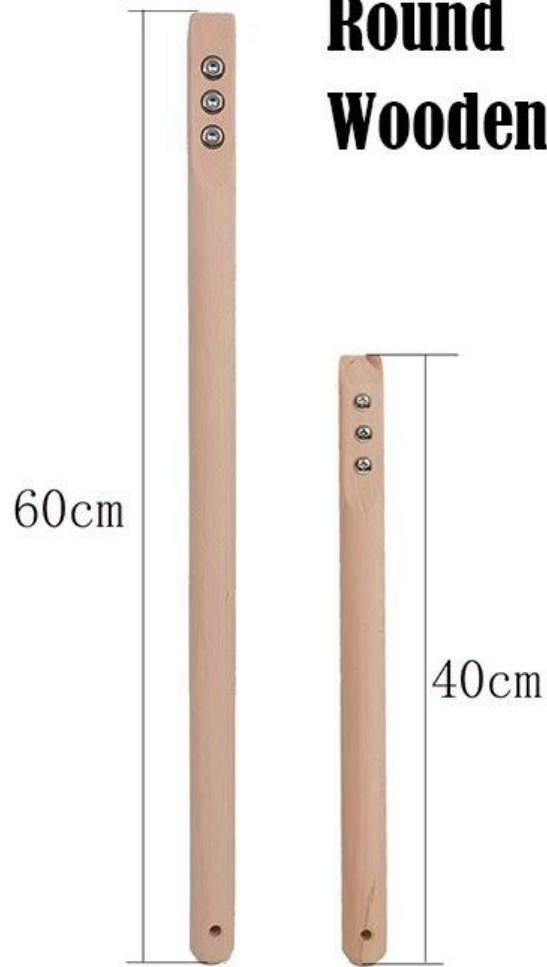

Round Wooden Handle