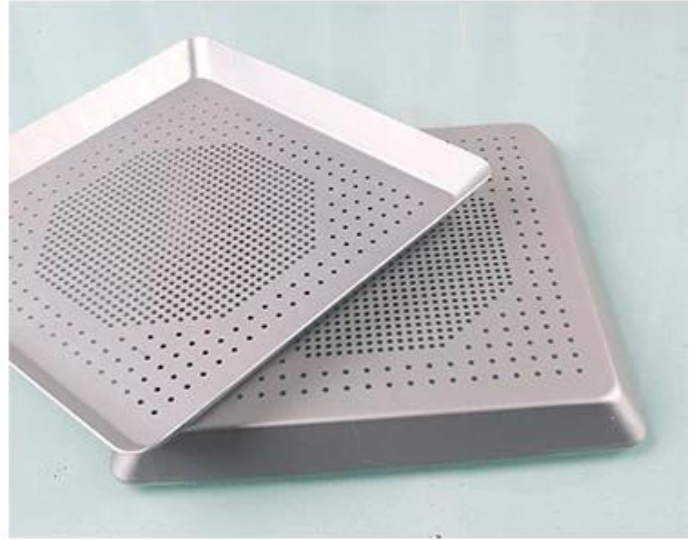

Custom Handmade Reverse Folded Edge

Handmade reverse folded edge

1. **Material:** Tsingbuy [Handmade Reverse Folded Edge](#)
2. **Dimensions:** 10cm x 10cm x 5cm
3. **Color:** Black
4. **Weight:** 100g
5. **Usage:** Suitable for storing small items, such as pens, pencils, and erasers.

Handmade reverse folded edge

歡迎各界人士踴躍提供線索

如有任何線索，請洽 Tsingbuy 調查中心 www.tsingbuy.com。 調查中心將竭誠為您服務。

[www.1688.com](#) , 我們 提供 ma 各種 金屬 製品 的 生產 和 銷售 服務 。 我們 的 產品 包括 各種 尺寸 的 圓形 和 方形 烤盤 、 烤架 、 烤網 等 。 我們 的 產品 均 採用 優質 材料 製成 ， 具有 優良 的 導熱 性能 和 耐用 性 。 我們 歡迎 廣大 客戶 垂詢 洽談 ， 我們將 竭誠 為 您 服務 。