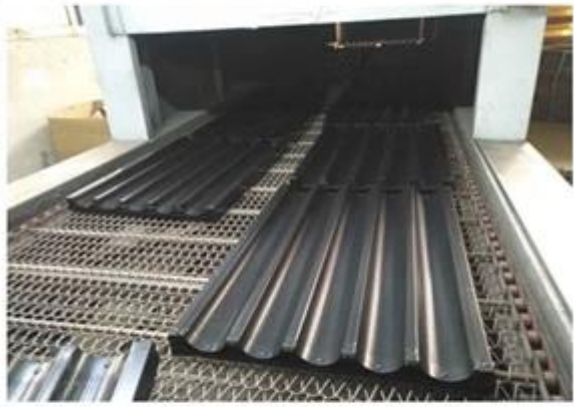

Aluminum alloy strengthening frame

Aluminum alloy simple frame

本公司专业生产各种规格、颜色的**Tsingbuy** 金属烤盘**Baguette** 烤盘**Tra**烤盘**y**
 烤盘，产品规格齐全，颜色多样，包括红色、黑色、银色、绿色等。产品广泛应用于烘焙行业，如**Baguette** 烤盘、**Baguette 4** 烤盘、**streighth** 烤盘等。产品具有耐高温、耐腐蚀、易清洗等特点，是您烘焙行业的理想选择。