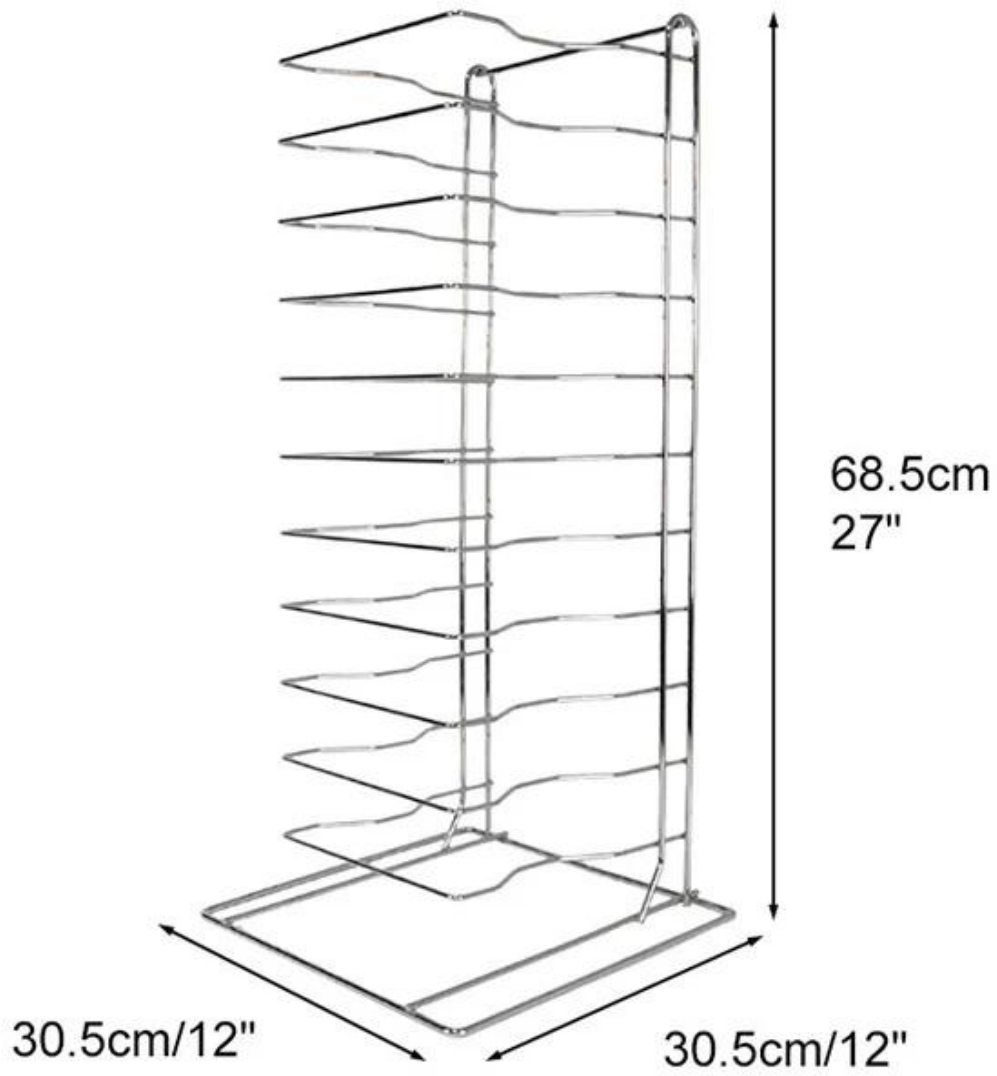

6/8/11

.

-
-
-
- Tsingbuy

Tsingbuy

이것은 Tsingbuy의 다양한 피자 제품들을 보여주는 이미지입니다. 다양한 토핑과 치즈를 사용한 피자들이 여러 층에 걸쳐서 전시되어 있습니다. 피자들은 신선하고 맛있어 보이며, 다양한 맛을 즐길 수 있습니다. Tsingbuy는 다양한 피자 옵션을 제공하여 고객들이 원하는 맛을 찾을 수 있도록 합니다.

**Tsingbuy Bakery Trolley
custom baking pans**

Use in Food Factory

MAIN PRODUCT

● Industry cup tray

● Baguette tray

● Sheet pan

● Bakery Trolley

● Bread pan set