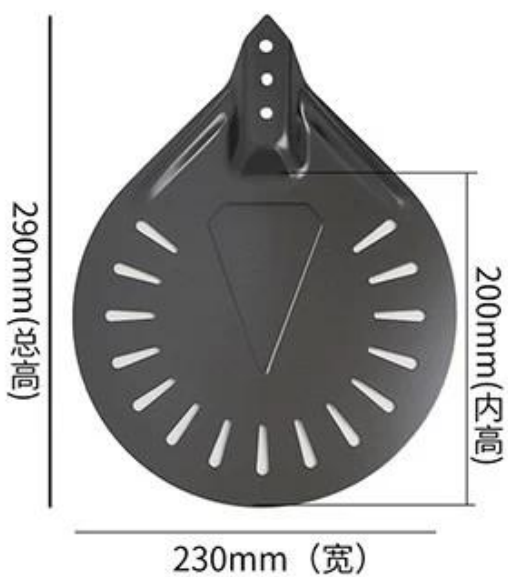

Round Wooden Handle

Flat round wooden handle

40/60cm

7 inch

8 inch

9 inch

10 inch

此產品由 Tsingbuy 提供。請注意，此產品可能與原廠產品略有不同。如有任何問題，請洽 Tsingbuy 客戶服務。