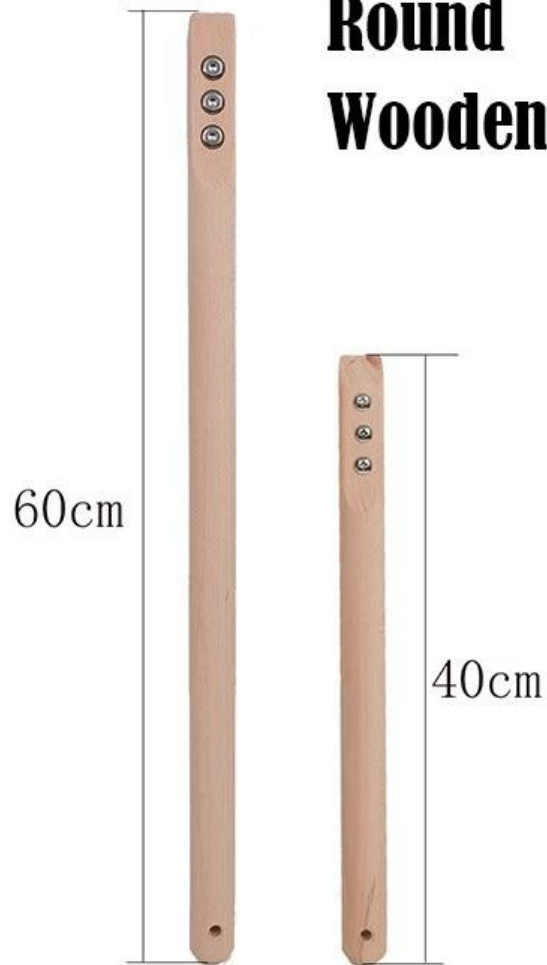

Round Wooden Handle

Flat round wooden handle

40/60cm

7 inch

8 inch

9 inch

10 inch

此產品由 Tsingbuy 提供。請注意，此產品可能與原廠產品略有不同。如有任何問題，請洽 Tsingbuy 客戶服務。