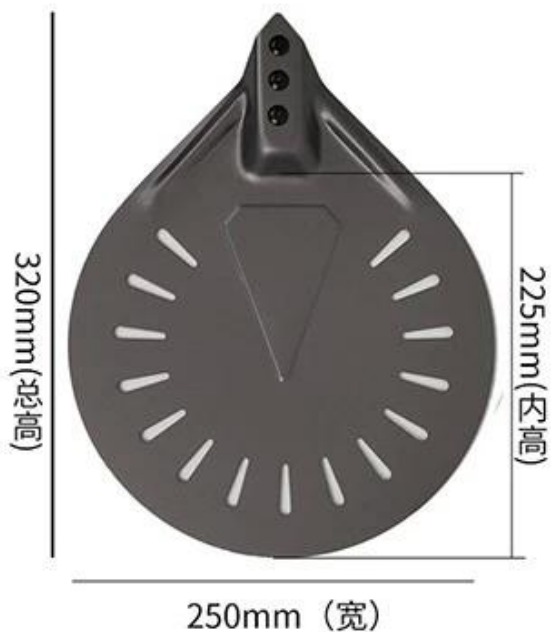

Round Wooden Handle

Flat round wooden handle

40/60cm

7 inch

8 inch

9 inch

10 inch

此產品由 Tsingbuy 提供。請注意，此產品可能與原廠產品略有不同。如有任何問題，請洽 Tsingbuy 客戶服務。