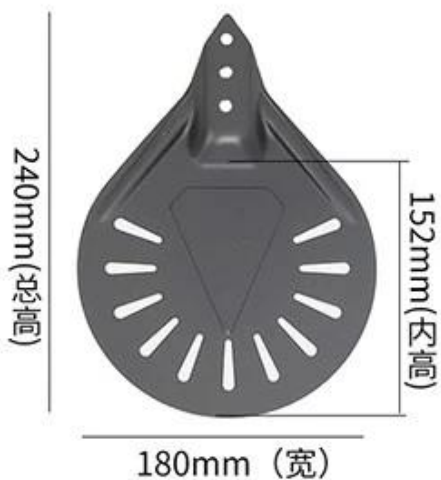

Round Wooden Handle

Flat round wooden handle

40/60cm

7 inch

8 inch

9 inch

10 inch

此產品由 Tsingbuy 提供。請注意，此產品可能與原廠產品略有不同。如有任何問題，請洽 Tsingbuy 客戶服務。