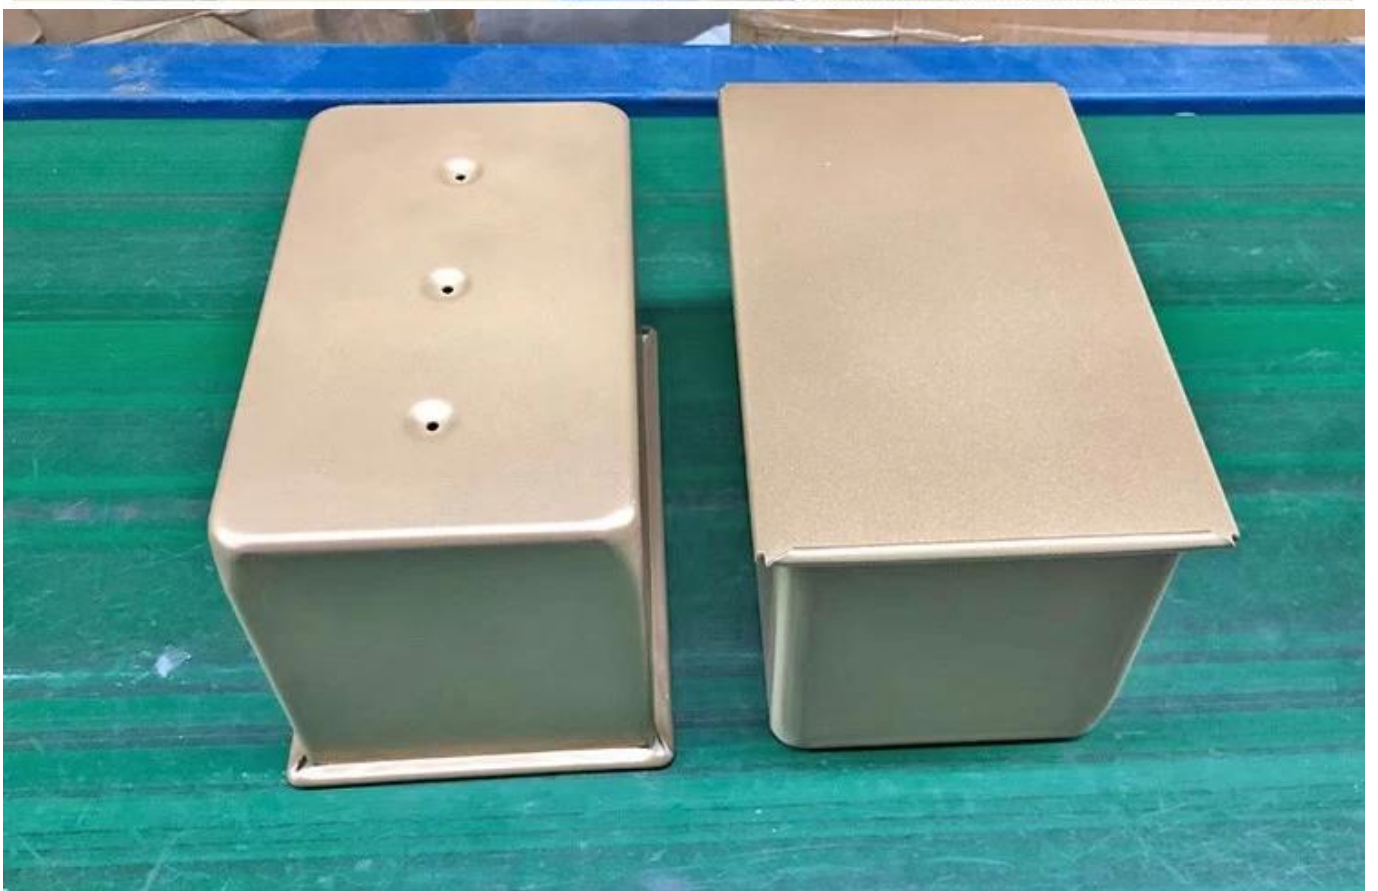

Multiple Functions

Baking cake, loaf, bread
sandwich, toast etc

專業製造 Loaf Pan 專業製造

專業製造 [專業製造](#) 專業製造 Industry Limited.

專業製造: 專業製造, 專業製造, 專業製造, 專業製造

專業製造: 250/450/500/750/900/1000/1200g 專業製造

專業製造: 專業製造 PTFE 專業製造, 專業製造, 專業製造, 專業製造

專業製造 ODM & OEM 專業製造

Single Loaf Pan

natural surface

corrugated

full perforation

nonstick

corrugated

golden color

holes at bottom

full perforation

custom size

Strap Loaf Pan

Available for food factory machinery lines

4/5 straps with lid

corrugated

7 long straps