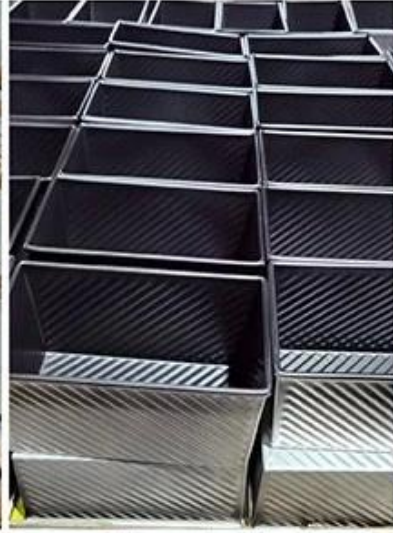

Multiple Functions

Baking cake, loaf, bread
sandwich, toast etc

專業製造 Loaf Pan 專業製造

專業製造 [專業製造](#) 專業製造 Industry Limited.

專業製造: 專業製造, 專業製造, 專業製造, 專業製造

專業製造: 250/450/500/750/900/1000/1200g 專業製造

專業製造: 專業製造 PTFE 專業製造, 專業製造, 專業製造, 專業製造

專業製造 ODM & OEM 專業製造

Single Loaf Pan

natural surface

corrugated

full perforation

nonstick

corrugated

golden color

holes at bottom

full perforation

custom size

Strap Loaf Pan

Available for food factory machinery lines

4/5 straps with lid

corrugated

7 long straps