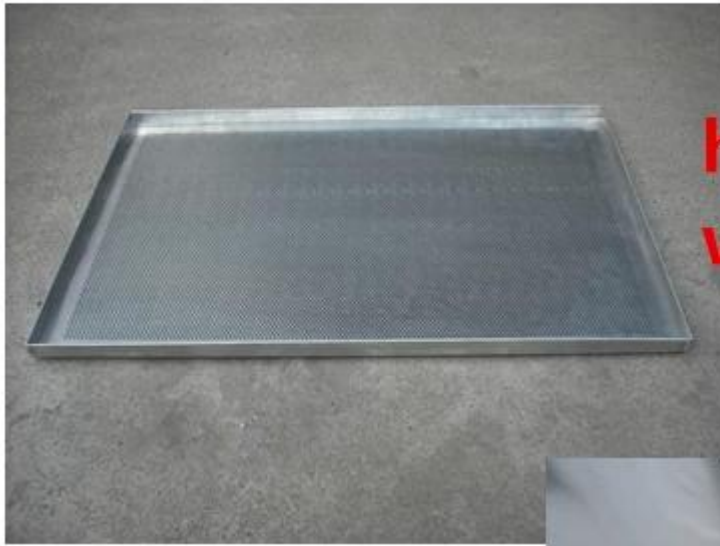

Особенности:

Сразмер тандарда, индивидуальный размер являетсясceptable ,

1. ЧАСВысококачественный алюминий, алюминизированная сталь и нержавеющей сталь для вашего выбора, достаточно толстые.
2. Машинная печатьЭд и ручная работа мастерство на ваш выбор
3. Натуральный / без покрытия, тефлон покрытие, силиконовое покрытие на ваш выбор.
4. Соборудование для тележки, газовой печи, ротационной печи в пекарнях, на пищевых фабриках
...

Изображения продуктов :

**Machine stamped
perforated / flat design**

Standard size

natural /teflon /silicone coating

**handmade
workmanship**

**turnup hem
right-angle baking tray
Any size and thickness
is acceptance**

описание предмета	Плоский противень	Перфорированный противень	Рифленый противень	Мелкий противень	U-образный противень	Прямоугольный плоский противень	прямоугольный противень для выпечки
Код изделия	TSPP	TSPP	TSPP	TSPP	TSPP		
материал	алюминий Алюминированная сталь Нержавеющая сталь	алюминий Алюминированная сталь Нержавеющая сталь	алюминий Алюминированная сталь	алюминий	Алюминированная сталь	алюминий Алюминированная сталь	алюминий Алюминированная сталь
Размер	400 * 600 * 30 мм 400 * 600 * 50 мм 400 * 720 * 25 мм 460 * 660 * 25 мм 460 * 720 * 25 мм 600 * 800 * 25 мм Индивидуальные размеры приемлемы	400 * 600 * 30 мм 400 * 600 * 50 мм 400 * 720 * 25 мм 460 * 660 * 25 мм 460 * 720 * 25 мм 600 * 800 * 25 мм подгонянный размер приемлем	400 * 600 * 20 мм 400 * 600 * 30 мм 400 * 600 * 50 мм 400 * 720 * 25 мм подгонянный размер приемлем	400 * 600 * 20 мм подгонянный размер приемлем	400 * 600 * 15 мм 400 * 720 * 15 мм подгонянный размер приемлем	Любой размер	Любой размер
толщина	0,6 / 0,8 / 1,0 / 1,2 / 1,5 мм	0,6 / 0,8 / 1,0 / 1,2 / 1,5 мм	0,6 / 0,7 / 1,5 мм	1,5 мм	1,2 / 1,5 мм	1,0 / 1,2 / 1,5 мм Любой толщины	1,0 / 1,2 / 1,5 мм Любой толщины
мастерство	Машина штампованная	Машина штампованная	Машина штампованная	Машина штампованная	Машина штампованная	Ручной работы	Ручной работы