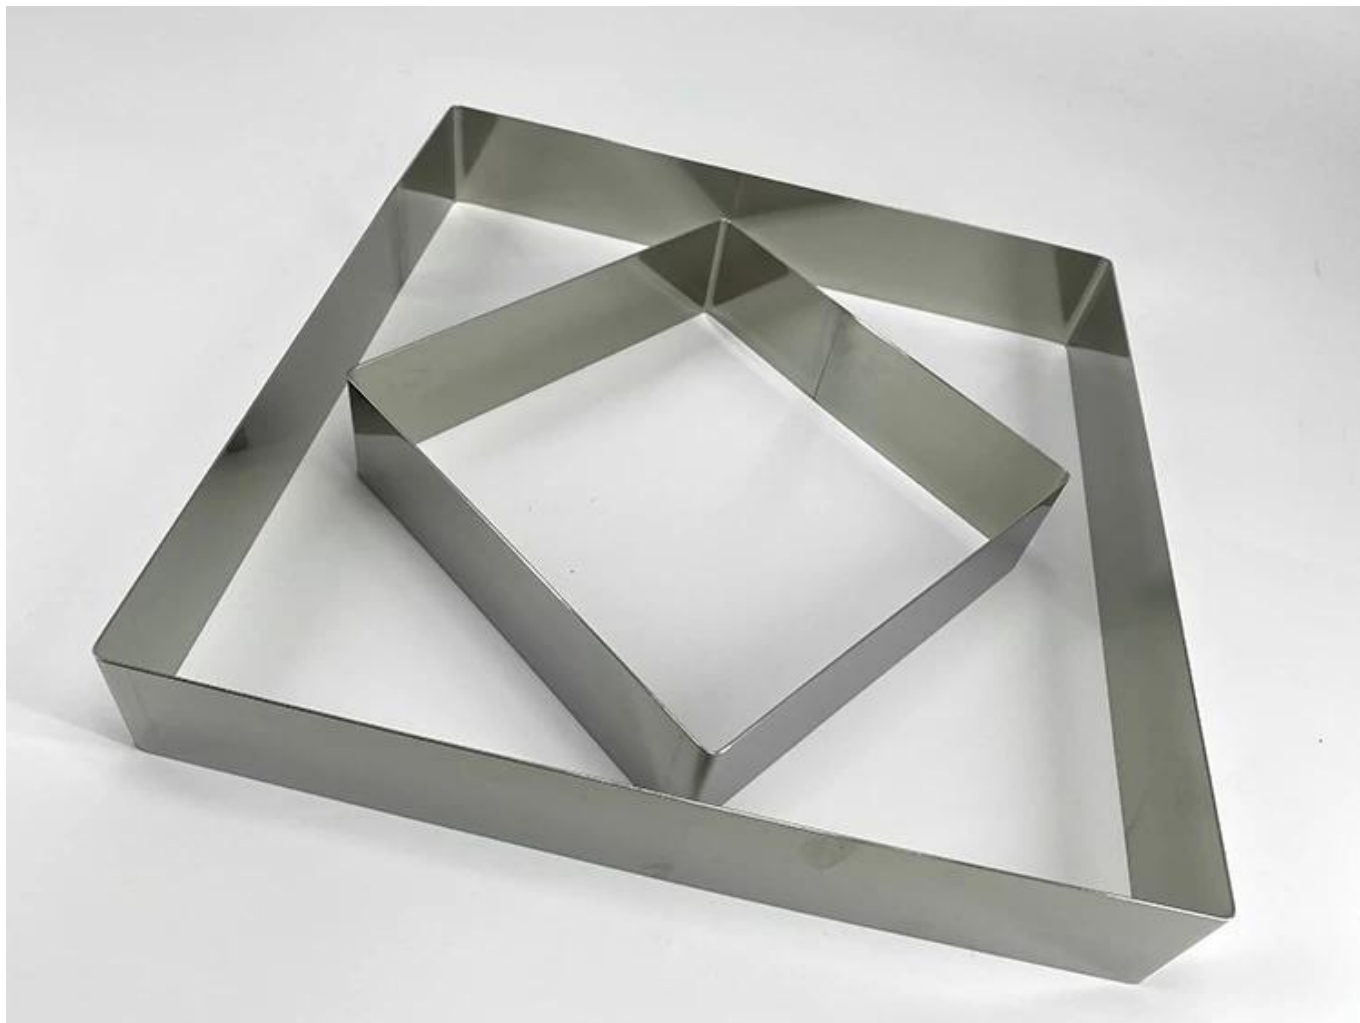

Фабрика поставок пользовательских размеров сталь стальной мусс кольцо торт выпечки

1. Высококачественная нержавеющая сталь. Он может напрямую связаться с едой, твердостью, высокой прочностью, не легко ржавеет, долговечно.
2. Полировальная обработка на поверхности полезна для гладкого покрытия мусса.
3. Услуга ODM & OEM доступна от Tsingbuy [Кольцо мусса из нержавеющей стали поставщик](#)Отказ