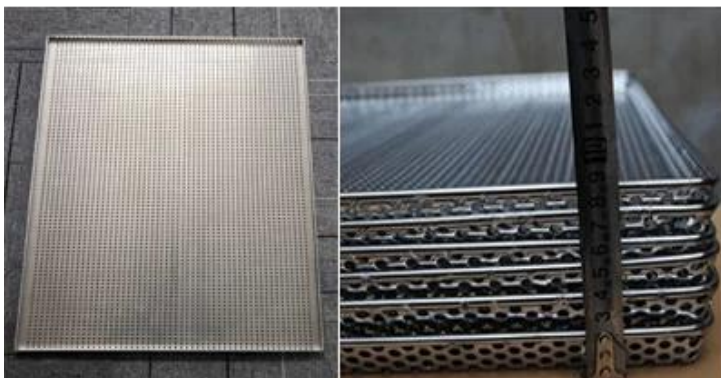

Фабричные фотографии