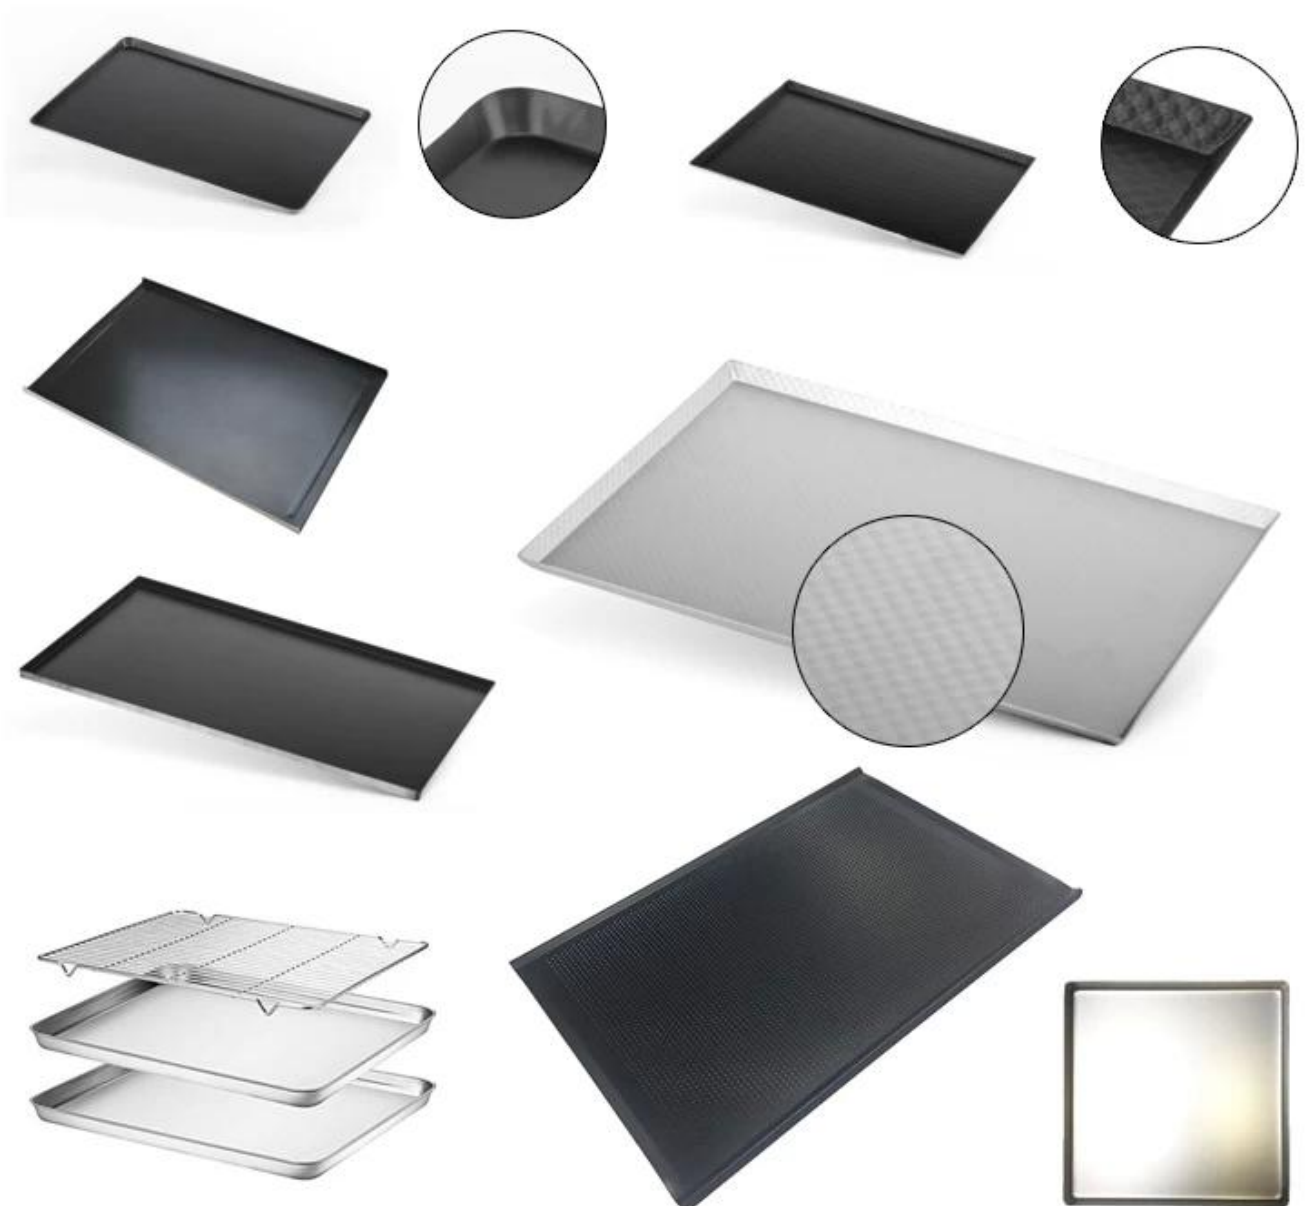

нержавеющий СТил Cookie SHeet п

Основные характеристики противня из нержавеющей стали

Нержавеющая сталь 304 высокого качества

Нержавеющая сталь обладает коррозионной стойкостью, с которой можно напрямую контактировать с объектом. Это санитарно, полезно и безопасно.

Зеркальная полировка

Поверхность этого [противень для выпечки из нержавеющей стали](#) ярко, как зеркало, не легко прилипает к пятнам, легко моется

Модный и сладкий дизайн

Круглый угловой дизайн, круглый и красивый. Керлинг дизайн края, безопасный для рук.

Здоровье, охрана окружающей среды, легко моется, широко используется, практично и санитарно.

Фотографии противня из нержавеющей стали

Больше видов противня от Tsingbuy

Tsingbuy занимается производством и экспортом форм для выпечки более 10 лет. и стал ведущим профессионалом [Поставщик плоских противней](#), Мы поставляем противень для выпечки, противень для выпечки хлеба, поднос для общественного питания, индивидуальный поднос, а также для международных клиентов. Вот другие типы противней, которые мы производим и изготавливаем на заказ для вашей информации.