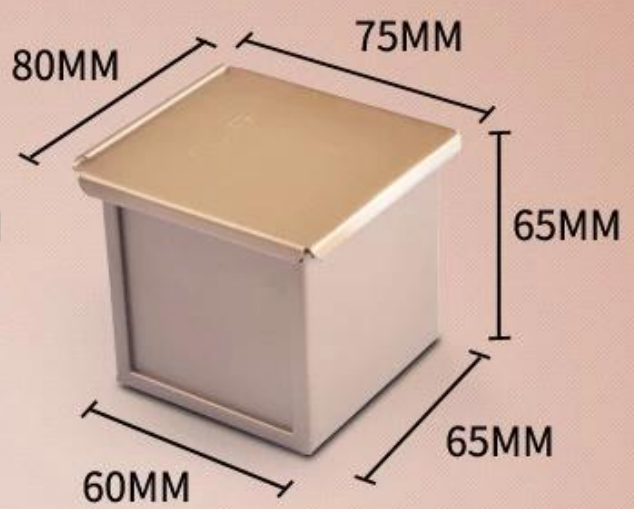

Алюминиевая антипригарная квадратная мини-форма для выпечки хлеба с антипригарным покрытием, форма для выпечки тостов с крышкой

6x6x6cm

10x10x10cm

Рекомендуются более популярные модели сковороды для хлеба