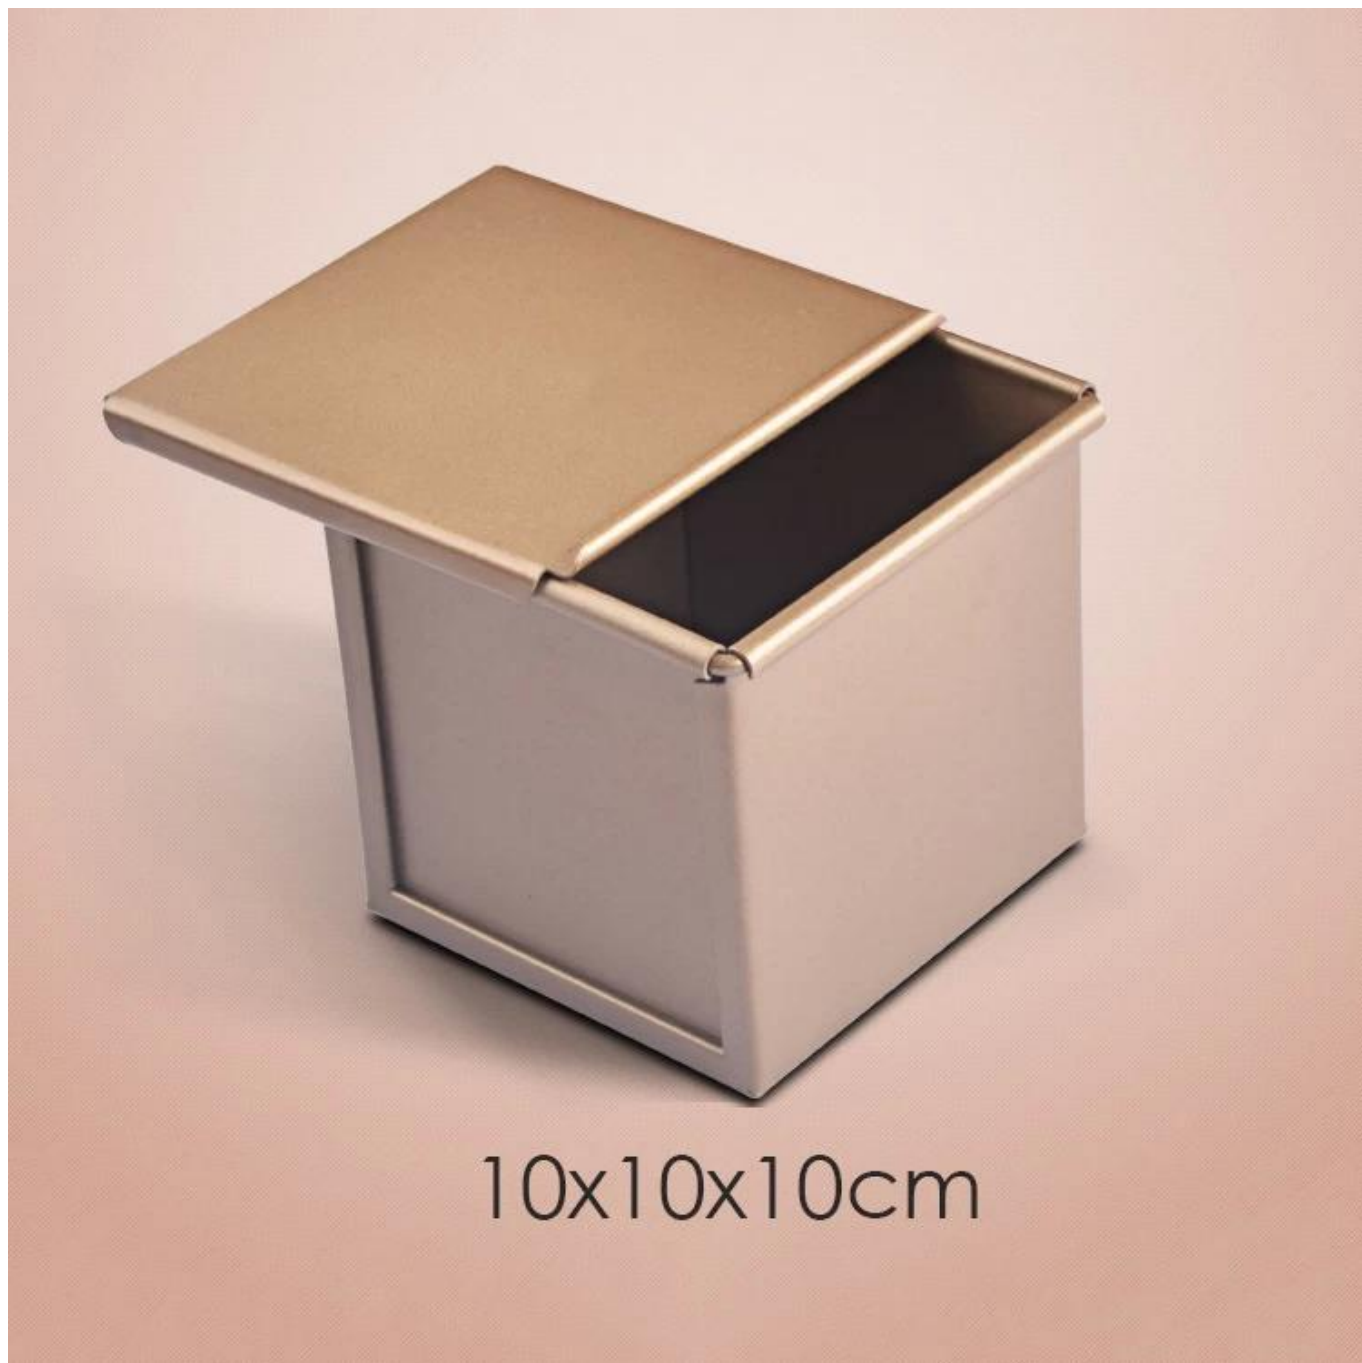

Золотой цвет алюминиевый антипригарный квадратный мини Pullman сковорода для хлеба олово для тостов форма для выпечки с крышкой

Основные характеристики алюминиевой антипригарной квадратной мини-формы для выпечки тостов с крышкой

- Безопасность и здоровье: пищевая поверхность с антипригарным покрытием из ПТФЭ, отсутствие выделения вредных веществ при высокотемпературной выпечке.
- Коммерческий класс: используется утолщенный материал из алюминиевого сплава толщиной 1,0 мм для ускорения равномерного нагрева. Усиленный край помогает избежать коробления. Обеспечить более длительный срок службы
- Простота в использовании: отличное антипригарное покрытие может быть достигнуто с использованием меньшего количества натурального растительного масла. Меньшее время выпечки и низкое потребление энергии. Легче для извлечения из формы и очистки.
- Несколько применений: быстро приготовьте высококачественные семейные блюда, послеобеденный чай, банкетные десерты и другие деликатесы. Легко справляться с ежедневным приготовлением пищи, семейным ужином, сбором друзей, празднованием фестивалей и т. д. Тратьте меньше времени и получайте больше удовольствия
- Низкая цена: Цинбай [производитель квадратной формы для хлеба Pullman](#) высоко ценим удовлетворение клиентов, поставляя антипригарные противни для тостов оптом с обычными спецификациями. Мы также предоставляем индивидуальный дизайн и производство для наших клиентов, чтобы предложить идеальное решение для вашей выпечки.

Алюминиевая антипригарная квадратная мини-форма для выпечки хлеба с антипригарным покрытием, форма для выпечки тостов с крышкой

6x6x6cm

10x10x10cm

Рекомендуются более популярные модели сковороды для хлеба