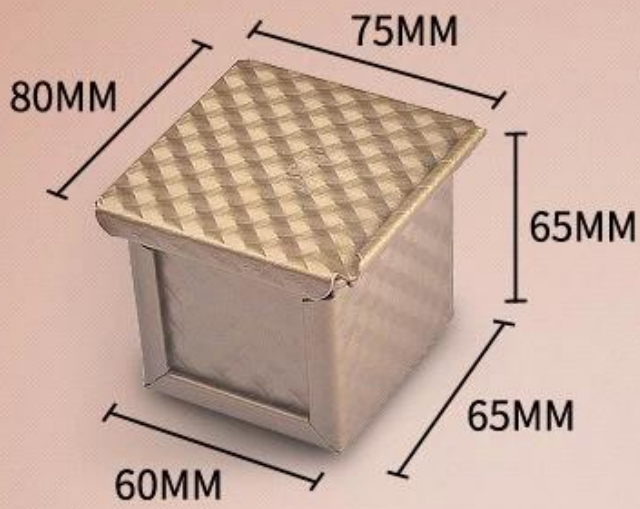

Золотой цвет алюминиевый антипригарный квадратный мини Pullman сковорода для хлеба олово для тостов форма для выпечки с крышкой

Основные характеристики алюминиевой антипригарной квадратной мини-формы для выпечки тостов с крышкой

- Безопасность и здоровье: пищевая поверхность с антипригарным покрытием из ПТФЭ, отсутствие выделения вредных веществ при высокотемпературной выпечке.
- Коммерческий класс: используется утолщенный материал из алюминиевого сплава толщиной 1,0 мм для ускорения равномерного нагрева. Усиленный край помогает избежать коробления. Обеспечить более длительный срок службы
- Простота в использовании: отличное антипригарное покрытие может быть достигнуто с использованием меньшего количества натурального растительного масла. Меньшее время выпечки и низкое потребление энергии. Легче для извлечения из формы и очистки.
- Несколько применений: быстро приготовьте высококачественные семейные блюда, послеобеденный чай, банкетные десерты и другие деликатесы. Легко справляться с ежедневным приготовлением пищи, семейным ужином, сбором друзей, празднованием фестивалей и т. д. Тратьте меньше времени и получайте больше удовольствия
- Низкая цена: Цинбай [производитель квадратной формы для хлеба Pullman](#) высоко ценим удовлетворение клиентов, поставляя антипригарные противни для тостов оптом с обычными спецификациями. Мы также предоставляем индивидуальный дизайн и производство для наших клиентов, чтобы предложить идеальное решение для вашей выпечки.

Алюминиевая антипригарная квадратная мини-форма для выпечки хлеба с антипригарным покрытием, форма для выпечки тостов с крышкой

6x6x6cm

10x10x10cm

Рекомендуются более популярные модели сковороды для хлеба