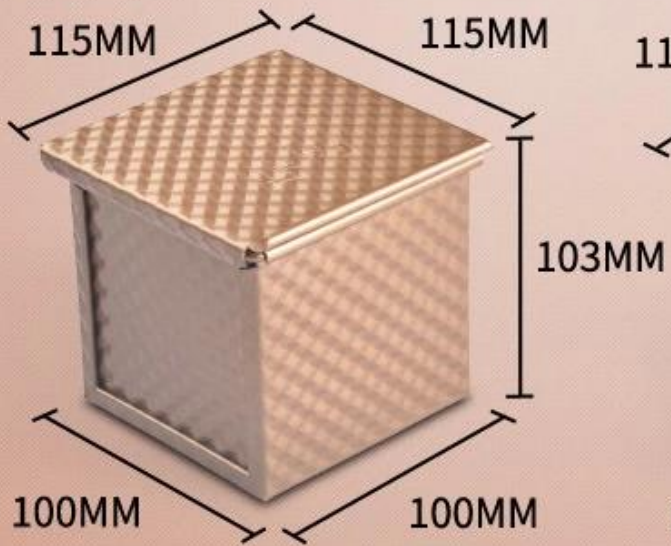

Золотой цвет алюминиевый антипригарный квадратный мини Pullman сковорода для хлеба олово для тостов форма для выпечки с крышкой

Основные характеристики алюминиевой антипригарной квадратной мини-формы для выпечки тостов с крышкой

- Безопасность и здоровье: пищевая поверхность с антипригарным покрытием из ПТФЭ, отсутствие выделения вредных веществ при высокотемпературной выпечке.
- Коммерческий класс: используется утолщенный материал из алюминиевого сплава толщиной 1,0 мм для ускорения равномерного нагрева. Усиленный край помогает избежать коробления. Обеспечить более длительный срок службы
- Простота в использовании: отличное антипригарное покрытие может быть достигнуто с использованием меньшего количества натурального растительного масла. Меньшее время выпечки и низкое потребление энергии. Легче для извлечения из формы и очистки.
- Несколько применений: быстро приготовьте высококачественные семейные блюда, послеобеденный чай, банкетные десерты и другие деликатесы. Легко справляться с ежедневным приготовлением пищи, семейным ужином, сбором друзей, празднованием фестивалей и т. д. Тратьте меньше времени и получайте больше удовольствия
- Низкая цена: Цинбай [производитель квадратной формы для хлеба Pullman](#) высоко ценим удовлетворение клиентов, поставляя антипригарные противни для тостов оптом с обычными спецификациями. Мы также предоставляем индивидуальный дизайн и производство для наших клиентов, чтобы предложить идеальное решение для вашей выпечки.

Алюминиевая антипригарная квадратная мини-форма для выпечки хлеба с антипригарным покрытием, форма для выпечки тостов с крышкой

6x6x6cm

10x10x10cm

Рекомендуются более популярные модели сковороды для хлеба