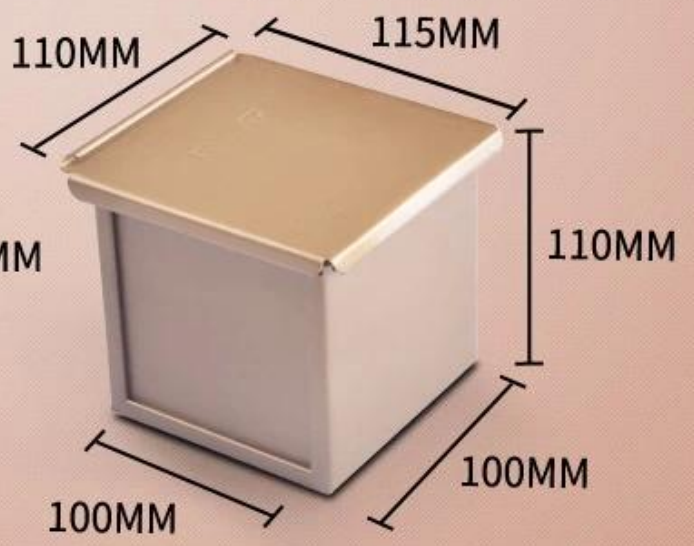

Алюминиевая антипригарная квадратная мини-форма для выпечки хлеба с антипригарным покрытием, форма для выпечки тостов с крышкой

6x6x6cm

10x10x10cm

Рекомендуются более популярные модели сковороды для хлеба