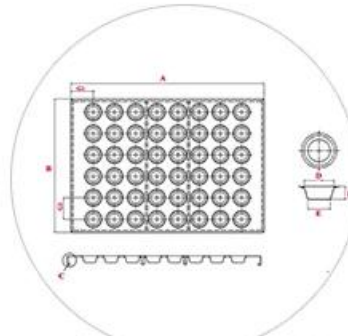

ODM & OEM service