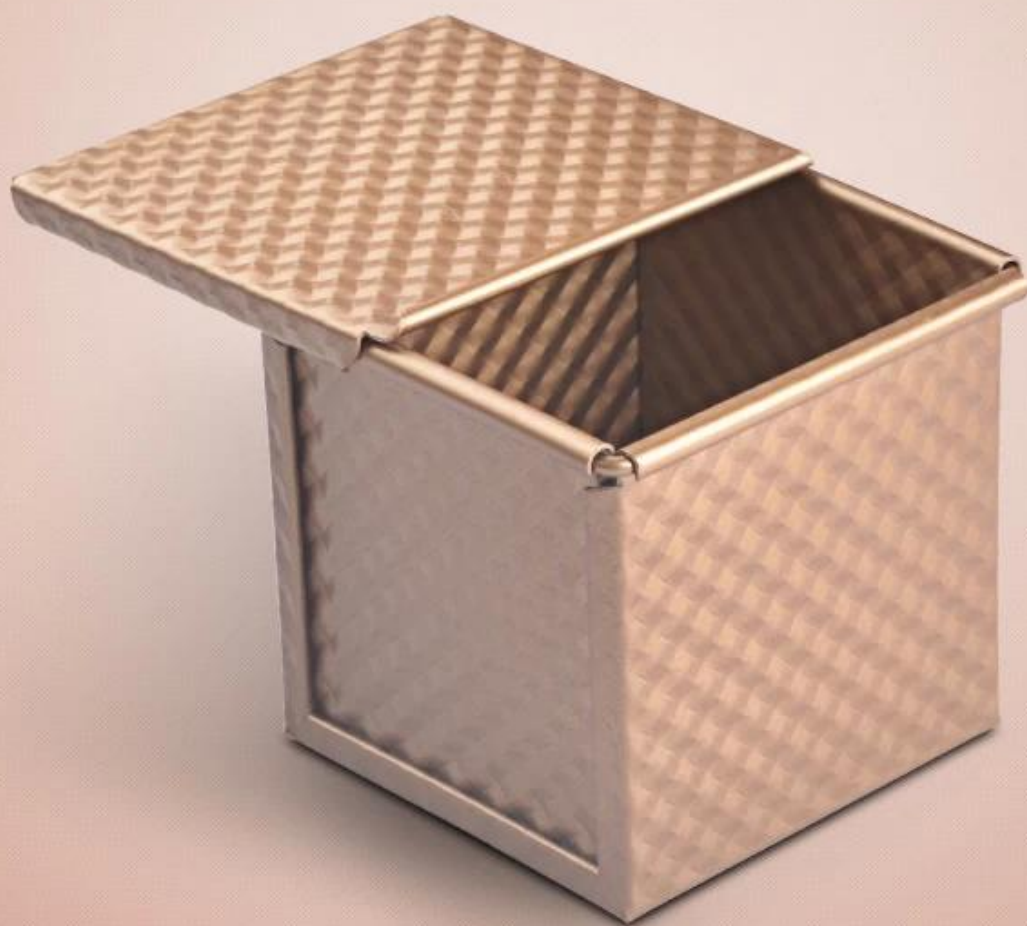

Золотой цвет алюминиевый антипригарный квадратный мини Pullman сковорода для хлеба олово для тостов форма для выпечки с крышкой

Основные характеристики алюминиевой антипригарной квадратной мини-формы для выпечки тостов с крышкой

- Безопасность и здоровье: пищевая поверхность с антипригарным покрытием из ПТФЭ, отсутствие выделения вредных веществ при высокотемпературной выпечке.
- Коммерческий класс: используется утолщенный материал из алюминиевого сплава толщиной 1,0 мм для ускорения равномерного нагрева. Усиленный край помогает избежать коробления. Обеспечить более длительный срок службы
- Простота в использовании: отличное антипригарное покрытие может быть достигнуто с использованием меньшего количества натурального растительного масла. Меньшее время выпечки и низкое потребление энергии. Легче для извлечения из формы и очистки.
- Несколько применений: быстро приготовьте высококачественные семейные блюда, послеобеденный чай, банкетные десерты и другие деликатесы. Легко справляться с ежедневным приготовлением пищи, семейным ужином, сбором друзей, празднованием фестивалей и т. д. Тратьте меньше времени и получайте больше удовольствия
- Низкая цена: Цинбай [производитель квадратной формы для хлеба Pullman](#) высоко ценим удовлетворение клиентов, поставляя антипригарные противни для тостов оптом с обычными спецификациями. Мы также предоставляем индивидуальный дизайн и производство для наших клиентов, чтобы предложить идеальное решение для вашей выпечки.

Алюминиевая антипригарная квадратная мини-форма для выпечки хлеба с антипригарным покрытием, форма для выпечки тостов с крышкой

6x6x6cm

10x10x10cm

Рекомендуются более популярные модели сковороды для хлеба