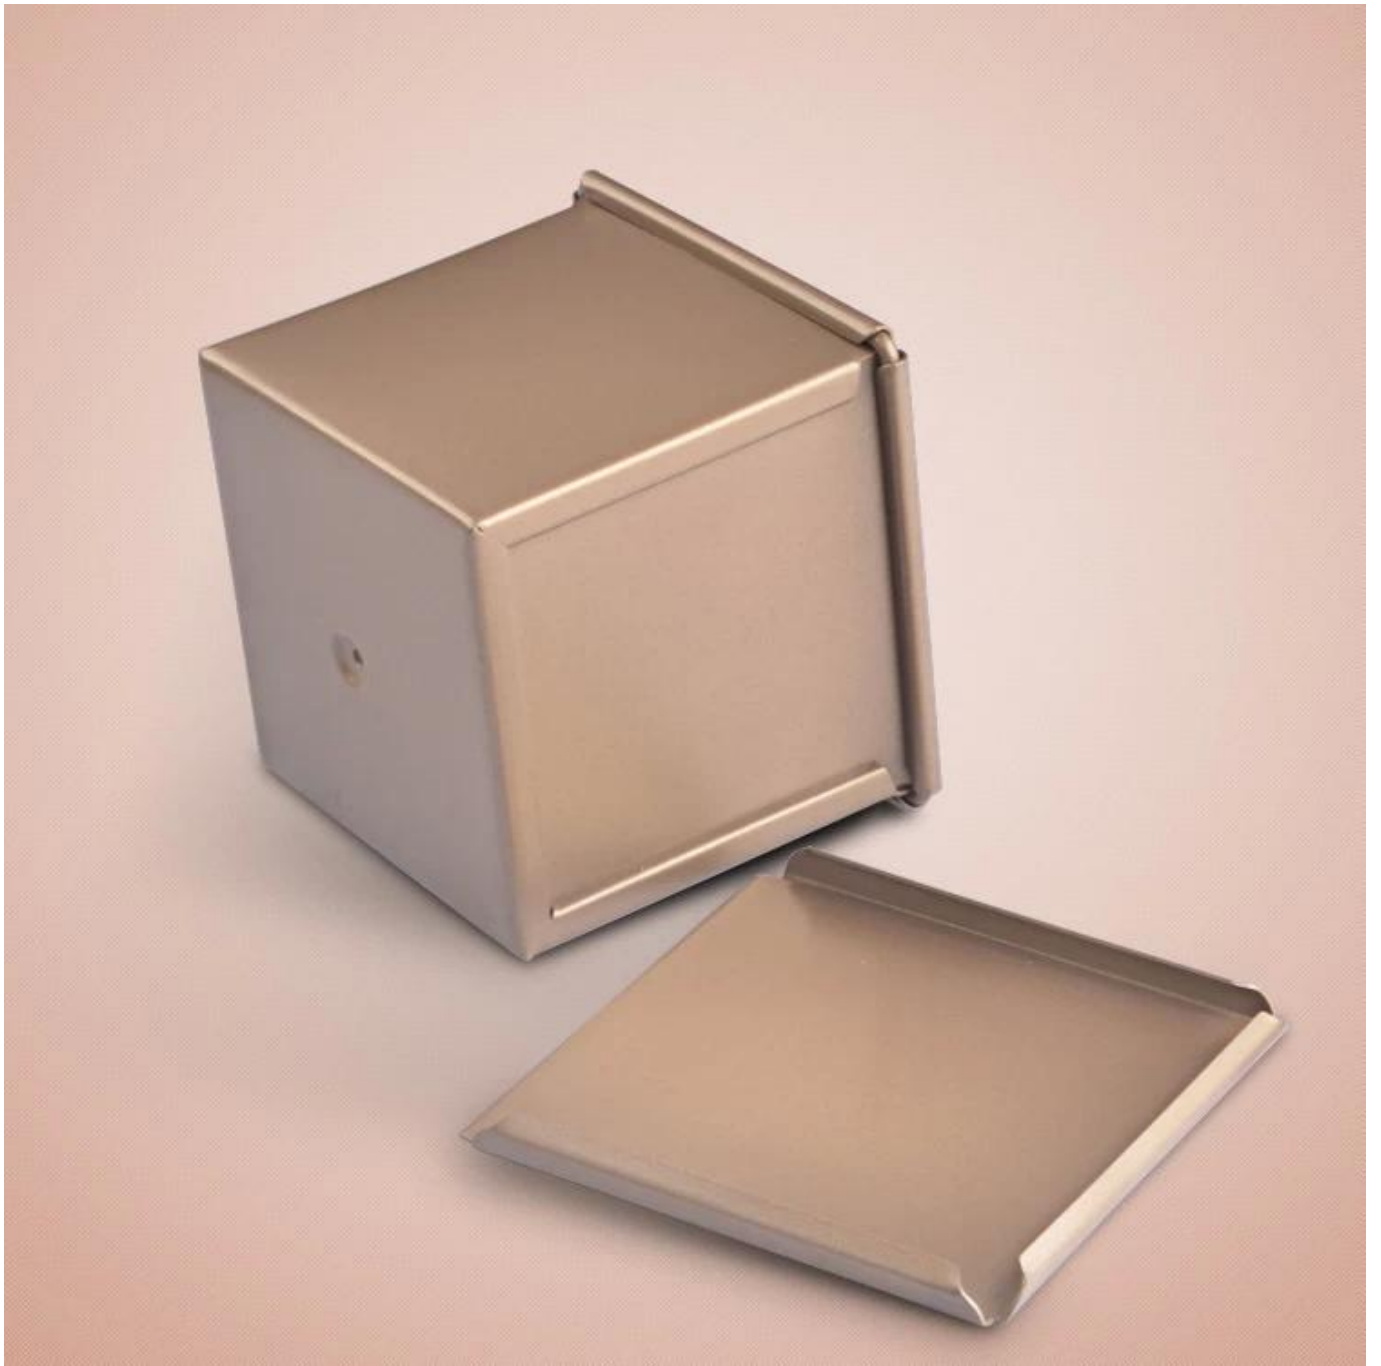

Золотой цвет алюминиевый антипригарный квадратный мини Pullman сковорода для хлеба олово для тостов форма для выпечки с крышкой

Основные характеристики алюминиевой антипригарной квадратной мини-формы для выпечки тостов с крышкой

- Безопасность и здоровье: пищевая поверхность с антипригарным покрытием из ПТФЭ, отсутствие выделения вредных веществ при высокотемпературной выпечке.
- Коммерческий класс: используется утолщенный материал из алюминиевого сплава толщиной 1,0 мм для ускорения равномерного нагрева. Усиленный край помогает избежать коробления. Обеспечить более длительный срок службы
- Простота в использовании: отличное антипригарное покрытие может быть достигнуто с использованием меньшего количества натурального растительного масла. Меньшее время выпечки и низкое потребление энергии. Легче для извлечения из формы и очистки.
- Несколько применений: быстро приготовьте высококачественные семейные блюда, послеобеденный чай, банкетные десерты и другие деликатесы. Легко справляться с ежедневным приготовлением пищи, семейным ужином, сбором друзей, празднованием фестивалей и т. д. Тратьте меньше времени и получайте больше удовольствия
- Низкая цена: Цинбай [производитель квадратной формы для хлеба Pullman](#) высоко ценим удовлетворение клиентов, поставляя антипригарные противни для тостов оптом с обычными спецификациями. Мы также предоставляем индивидуальный дизайн и производство для наших клиентов, чтобы предложить идеальное решение для вашей выпечки.

Алюминиевая антипригарная квадратная мини-форма для выпечки хлеба с антипригарным покрытием, форма для выпечки тостов с крышкой

6x6x6cm

10x10x10cm

Рекомендуются более популярные модели сковороды для хлеба