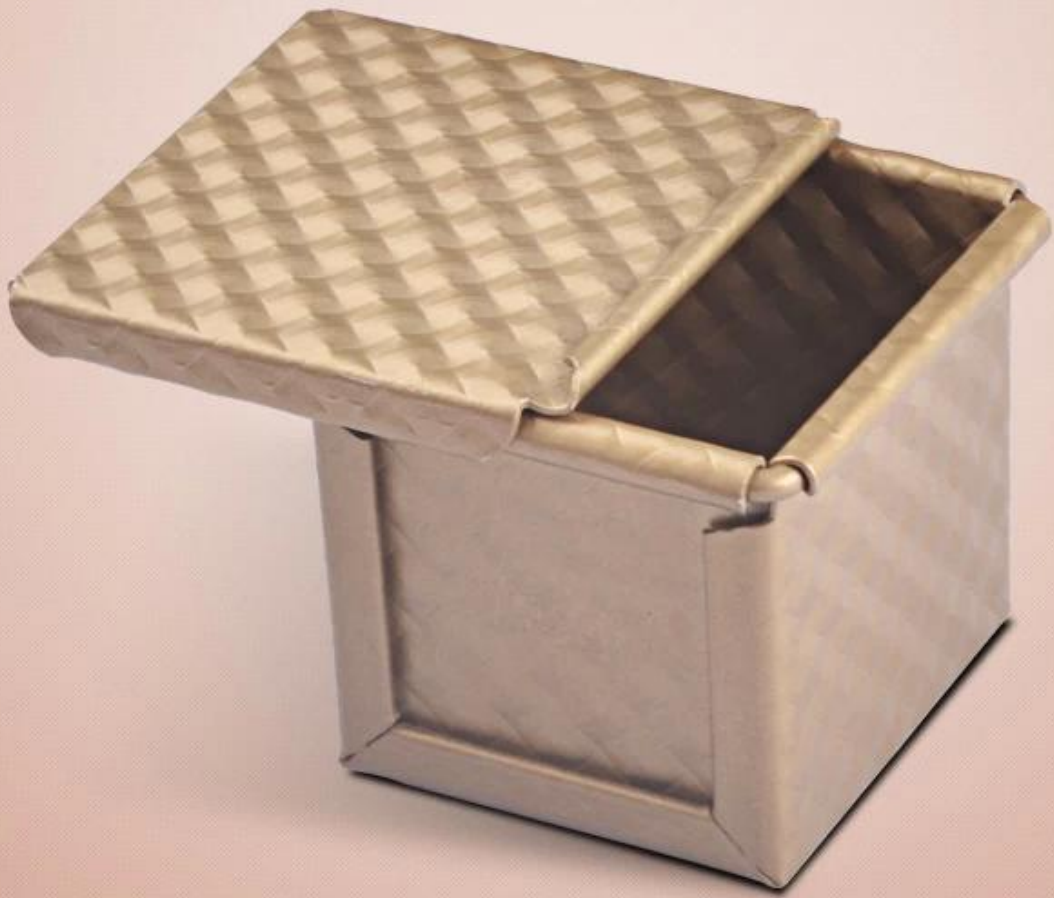

Золотой цвет алюминиевый антипригарный квадратный мини Pullman сковорода для хлеба олово для тостов форма для выпечки с крышкой

Основные характеристики алюминиевой антипригарной квадратной мини-формы для выпечки тостов с крышкой

- Безопасность и здоровье: пищевая поверхность с антипригарным покрытием из ПТФЭ, отсутствие выделения вредных веществ при высокотемпературной выпечке.
- Коммерческий класс: используется утолщенный материал из алюминиевого сплава толщиной 1,0 мм для ускорения равномерного нагрева. Усиленный край помогает избежать коробления. Обеспечить более длительный срок службы
- Простота в использовании: отличное антипригарное покрытие может быть достигнуто с использованием меньшего количества натурального растительного масла. Меньшее время выпечки и низкое потребление энергии. Легче для извлечения из формы и очистки.
- Несколько применений: быстро приготовьте высококачественные семейные блюда, послеобеденный чай, банкетные десерты и другие деликатесы. Легко справляться с ежедневным приготовлением пищи, семейным ужином, сбором друзей, празднованием фестивалей и т. д. Тратьте меньше времени и получайте больше удовольствия
- Низкая цена: Цинбай [производитель квадратной формы для хлеба Pullman](#) высоко ценим удовлетворение клиентов, поставляя антипригарные противни для тостов оптом с обычными спецификациями. Мы также предоставляем индивидуальный дизайн и производство для наших клиентов, чтобы предложить идеальное решение для вашей выпечки.

Алюминиевая антипригарная квадратная мини-форма для выпечки хлеба с антипригарным покрытием, форма для выпечки тостов с крышкой

6x6x6cm

10x10x10cm

Рекомендуются более популярные модели сковороды для хлеба