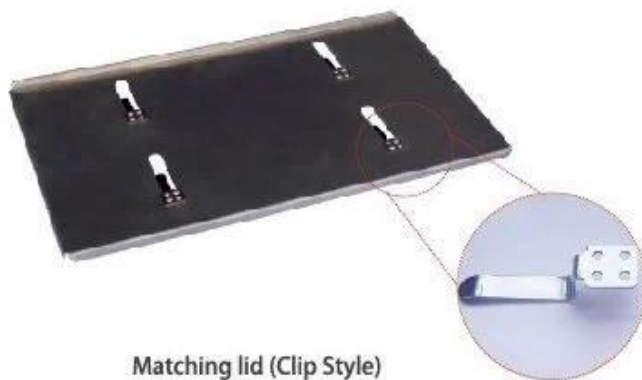

Customized Single Loaf Pan

- A.Top length of the item
- B.Top width of the item
- C.Bottom length of the item
- D.Bottom width of the item
- H.Height

Customized Strapped Loaf Pan Sets

- A.Overall Length
- C.Overall Width
- D.Depth
- E.Frame Height
- F.Center-to-center
- G.Pan Distance

Flat handle

Frame handle

no handle

Matching lid (Drop Style)

Matching lid (Clip Style)

Буханка Pan Factory Pictures

Мы поставкаобычайпроизводствоизобаОдинбуханкаСковородаа такжеменьбуханкаСковорода,в качествехорошов качествеДругиеособыйтребованиядлябуханкаСковорода.здесьнаходятсянекоторыефотоизPans Pans Pansman заводдлявашИнформация.МыимеютсильныйфабрикапроизводствоКапдия.