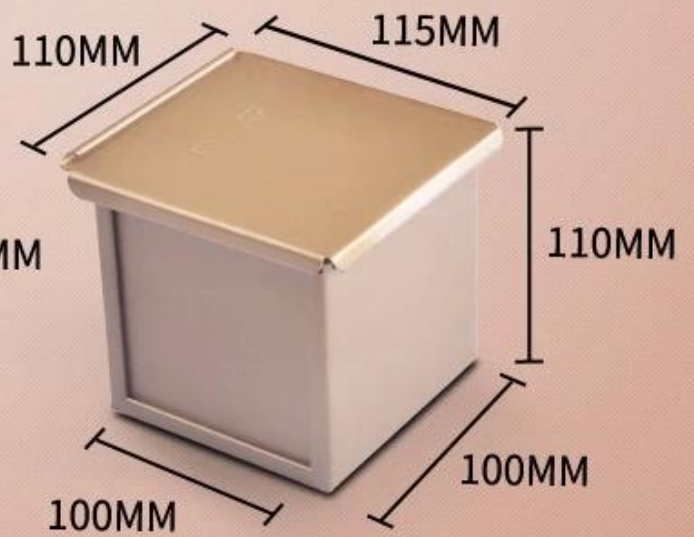

## Основные характеристики мини-квадрата Laof хлеба с крышкой

- 1 Построен с 1,0 мм алюминиевым сплавом для лучшей и равномерно теплопроводности.
- 2 Гладкая поверхность и гофрированные эрудра является дополнительным. Отверстие внизу позволяет лучше воздушной циркуляции и выпечки.
- 3 Золотое неприворотное покрытие модно и безопасно для пищевых продуктов, для облегчения демонстрации хлеба буханка.
- 4 Провод в дизайне RIM делает его более долговечным и нелегко деформироваться для длительного срока службы.
- 5 Несколько функций для изготовления бутербродов, тоста, традиционного хлеба хлеба и т. Д.
- 6 6 см и 10см не является обязательным. Пользовательский размер, поскольку ваши требования приветствуются в Tsingbuy [Mini Loaf Pan производитель](#) Отказ

## Изображения продукта мини-алюминиевой буханки хлеба с крышкой

Больше типов [Мини-буханка с крышками](#) от Tsingbuy

**БолеехлеббуханкаСковородатоствыпечкакоробкас участиемкрышкаизTsingbuy**