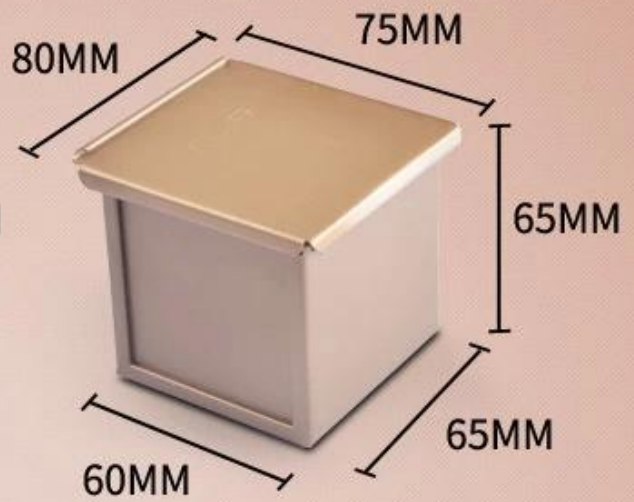

## Основные характеристики мини-квадрата Laof хлеба с крышкой

- 1 Построен с 1,0 мм алюминиевым сплавом для лучшей и равномерно теплопроводности.
- 2 Гладкая поверхность и гофрированные эрудра является дополнительным. Отверстие внизу позволяет лучше воздушной циркуляции и выпечки.
- 3 Золотое неприворотное покрытие модно и безопасно для пищевых продуктов, для облегчения демонстрации хлеба буханка.
- 4 Провод в дизайне RIM делает его более долговечным и нелегко деформироваться для длительного срока службы.
- 5 Несколько функций для изготовления бутербродов, тоста, традиционного хлеба хлеба и т. Д.
- 6 6 см и 10см не является обязательным. Пользовательский размер, поскольку ваши требования приветствуются в Tsingbuy [Mini Loaf Pan производитель](#) Отказ

## Изображения продукта мини-алюминиевой буханки хлеба с крышкой

Больше типов [Мини-буханка с крышками](#) от Tsingbuy

**БолеехлеббуханкаСковородатоствыпечкакоробкас участиемкрышкаизTsingbuy**