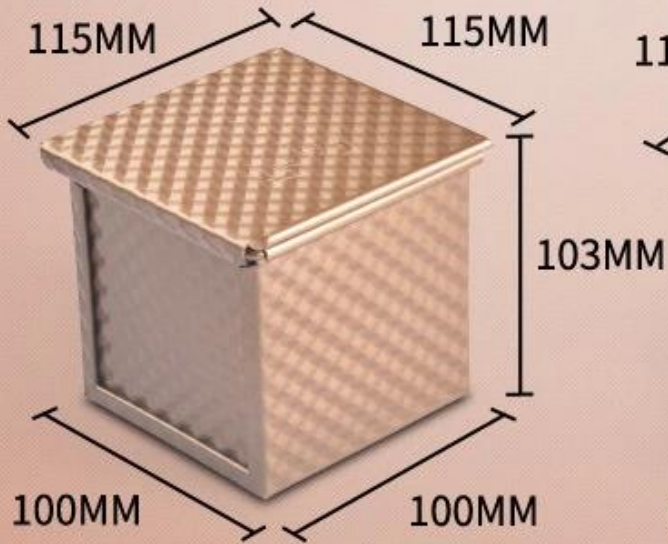

## Основные характеристики мини-квадрата Laof хлеба с крышкой

- 1 Построен с 1,0 мм алюминиевым сплавом для лучшей и равномерно теплопроводности.
- 2 Гладкая поверхность и гофрированные эрудра является дополнительным. Отверстие внизу позволяет лучше воздушной циркуляции и выпечки.
- 3 Золотое неприворотное покрытие модно и безопасно для пищевых продуктов, для облегчения демонстрации хлеба буханка.
- 4 Провод в дизайне RIM делает его более долговечным и нелегко деформироваться для длительного срока службы.
- 5 Несколько функций для изготовления бутербродов, тоста, традиционного хлеба хлеба и т. Д.
- 6 6 см и 10см не является обязательным. Пользовательский размер, поскольку ваши требования приветствуются в Tsingbuy [Mini Loaf Pan производитель](#) Отказ

## Изображения продукта мини-алюминиевой буханки хлеба с крышкой

Больше типов [Мини-буханка с крышками](#) от Tsingbuy

**БолеехлеббуханкаСковородатоствыпечкакоробкас участиемкрышкаизTsingbuy**