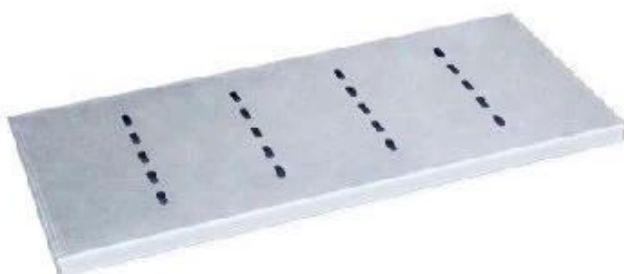

## Основные характеристики мини-квадрата Laof хлеба с крышкой

- 1 Построен с 1,0 мм алюминиевым сплавом для лучшей и равномерно теплопроводности.
- 2 Гладкая поверхность и гофрированные эрудра является дополнительным. Отверстие внизу позволяет лучше воздушной циркуляции и выпечки.
- 3 Золотое неприворотное покрытие модно и безопасно для пищевых продуктов, для облегчения демонстрации хлеба буханка.
- 4 Провод в дизайне RIM делает его более долговечным и нелегко деформироваться для длительного срока службы.
- 5 Несколько функций для изготовления бутербродов, тоста, традиционного хлеба хлеба и т. Д.
- 6 6 см и 10см не является обязательным. Пользовательский размер, поскольку ваши требования приветствуются в Tsingbuy [Mini Loaf Pan производитель](#) Отказ

## Customized Single Loaf Pan

- A.Top length of the item
- B.Top width of the item
- C.Bottom length of the item
- D.Bottom width of the item
- H.Height

## Customized Strapped Loaf Pan Sets

- A.Overall Length
- C.Overall Width
- D.Depth
- E.Frame Height
- F.Center-to-center
- G.Pan Distance

Flat handle

Frame handle

no handle

Matching lid (Drop Style)

Matching lid (Clip Style)