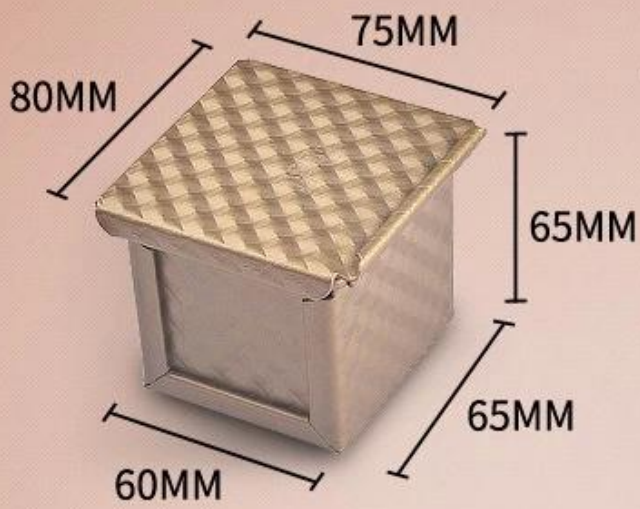

## Основные характеристики мини-квадрата Laof хлеба с крышкой

- 1 Построен с 1,0 мм алюминиевым сплавом для лучшей и равномерно теплопроводности.
- 2 Гладкая поверхность и гофрированные эрудра является дополнительным. Отверстие внизу позволяет лучше воздушной циркуляции и выпечки.
- 3 Золотое неприворотное покрытие модно и безопасно для пищевых продуктов, для облегчения демонстрации хлеба буханка.
- 4 Провод в дизайне RIM делает его более долговечным и нелегко деформироваться для длительного срока службы.
- 5 Несколько функций для изготовления бутербродов, тоста, традиционного хлеба хлеба и т. Д.
- 6 6 см и 10см не является обязательным. Пользовательский размер, поскольку ваши требования приветствуются в Tsingbuy [Mini Loaf Pan производитель](#) Отказ

## Изображения продукта мини-алюминиевой буханки хлеба с крышкой

Больше типов [Мини-буханка с крышками](#) от Tsingbuy

**БолеехлеббуханкаСковородатоствыпечкакоробкас участиемкрышкаизTsingbuy**