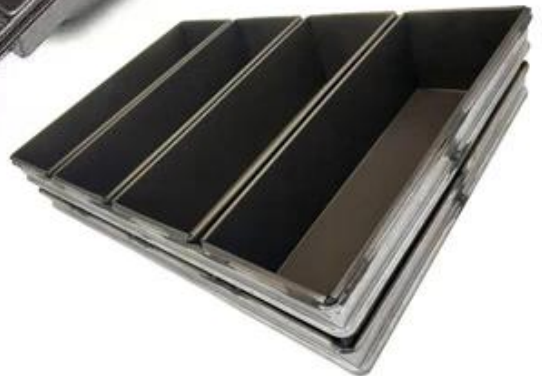

## Основные характеристики мини-квадрата Laof хлеба с крышкой

- 1 Построен с 1,0 мм алюминиевым сплавом для лучшей и равномерно теплопроводности.
- 2 Гладкая поверхность и гофрированные эрудра является дополнительным. Отверстие внизу позволяет лучше воздушной циркуляции и выпечки.
- 3 Золотое неприворотное покрытие модно и безопасно для пищевых продуктов, для облегчения демонстрации хлеба буханка.
- 4 Провод в дизайне RIM делает его более долговечным и нелегко деформироваться для длительного срока службы.
- 5 Несколько функций для изготовления бутербродов, тоста, традиционного хлеба хлеба и т. Д.
- 6 6 см и 10см не является обязательным. Пользовательский размер, поскольку ваши требования приветствуются в Tsingbuy [Mini Loaf Pan производитель](#) Отказ

# customized single loaf pan

Teflon coating

Silicone coating

Material:

Aluminum alloy

Aluminized steel

## More Customized Strap Loaf Pans from Tsingbuy

Customized shape  
Customized size  
Rack matched