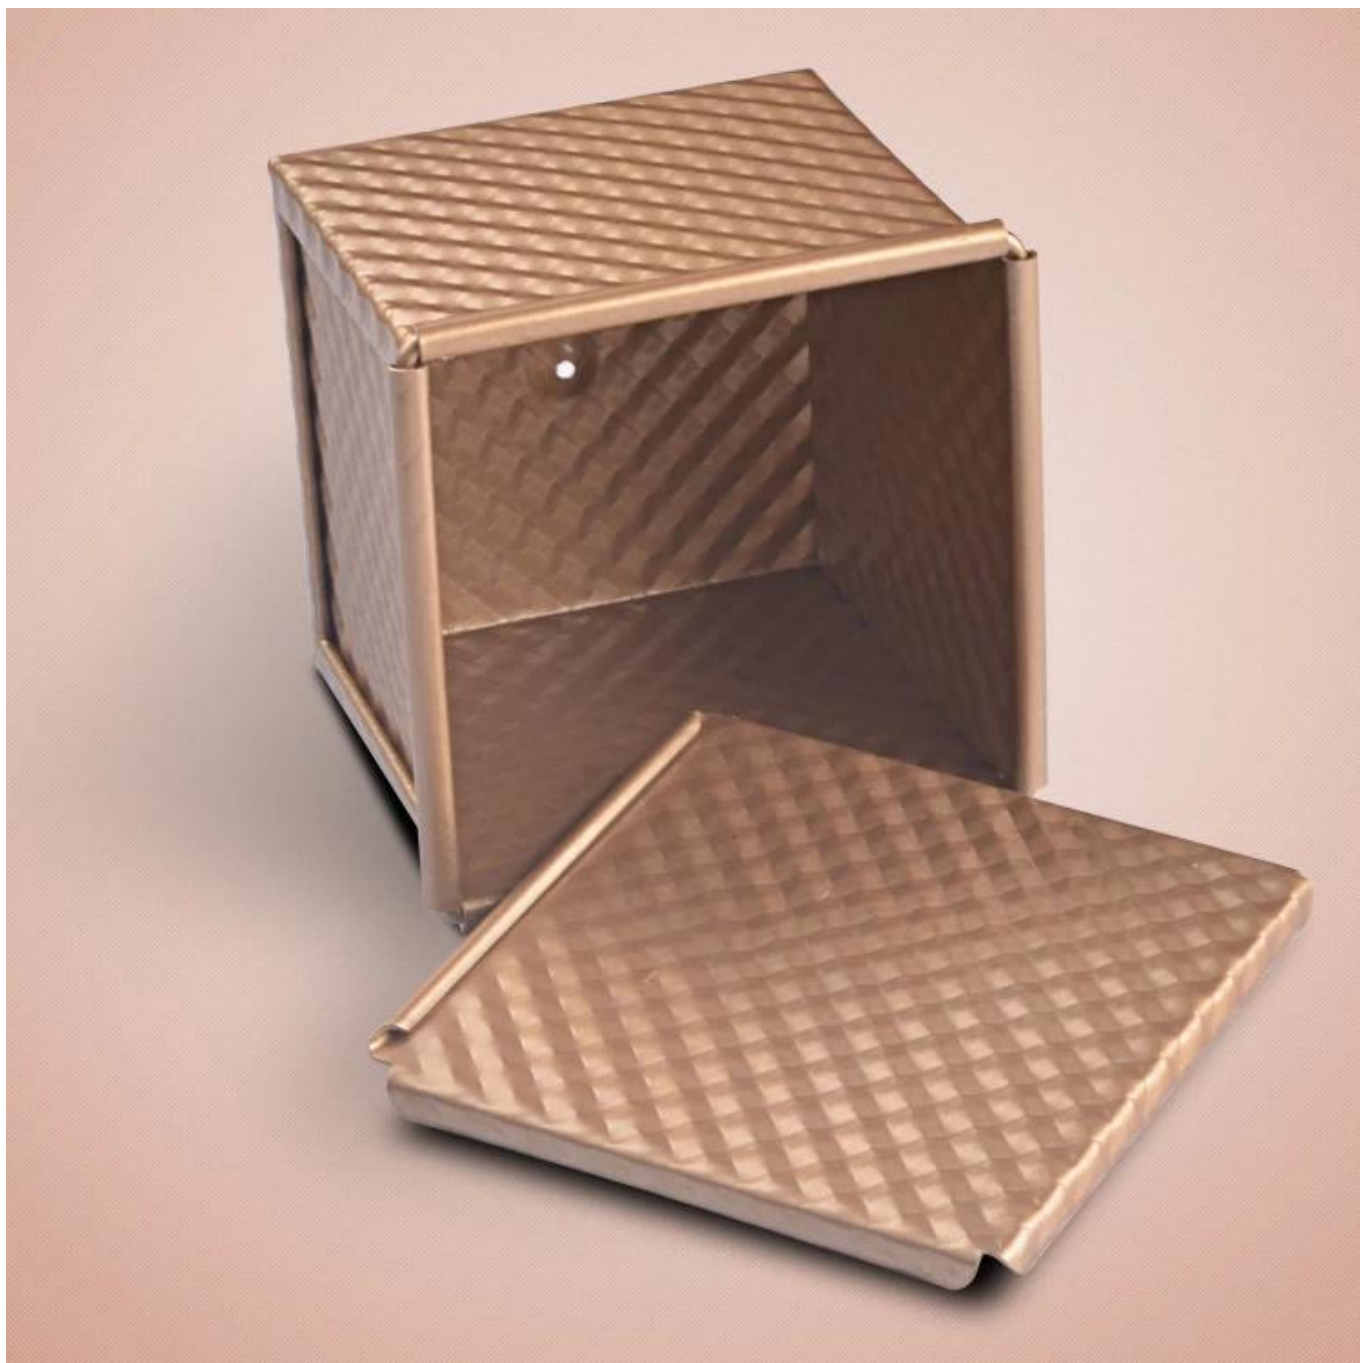

## Основные характеристики мини-квадрата Laof хлеба с крышкой

- 1 Построен с 1,0 мм алюминиевым сплавом для лучшей и равномерно теплопроводности.
- 2 Гладкая поверхность и гофрированные эрудра является дополнительным. Отверстие внизу позволяет лучше воздушной циркуляции и выпечки.
- 3 Золотое неприворотное покрытие модно и безопасно для пищевых продуктов, для облегчения демонстрации хлеба буханка.
- 4 Провод в дизайне RIM делает его более долговечным и нелегко деформироваться для длительного срока службы.
- 5 Несколько функций для изготовления бутербродов, тоста, традиционного хлеба хлеба и т. Д.
- 6 6 см и 10см не является обязательным. Пользовательский размер, поскольку ваши требования приветствуются в Tsingbuy [Mini Loaf Pan производитель](#) Отказ

## Изображения продукта мини-алюминиевой буханки хлеба с крышкой

Больше типов [Мини-буханка с крышками](#) от Tsingbuy

**БолеехлеббуханкаСковородатоствыпечкакоробкас участиемкрышкаизTsingbuy**

# customized single loaf pan

Teflon coating

Silicone coating

Material:

Aluminum alloy

Aluminized steel