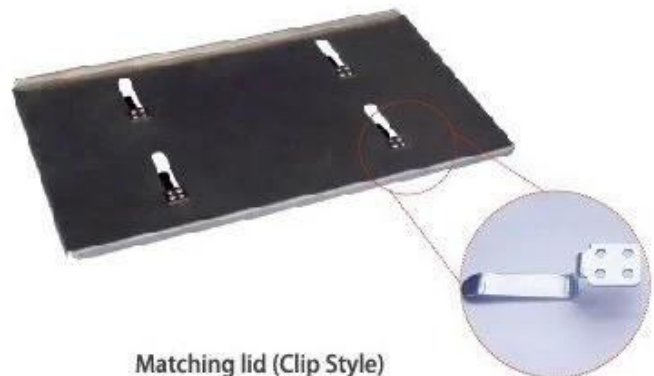

## Основные характеристики мини-квадрата Laof хлеба с крышкой

- 1 Построен с 1,0 мм алюминиевым сплавом для лучшей и равномерно теплопроводности.
- 2 Гладкая поверхность и гофрированные эрудра является дополнительным. Отверстие внизу позволяет лучше воздушной циркуляции и выпечки.
- 3 Золотое неприворотное покрытие модно и безопасно для пищевых продуктов, для облегчения демонстрации хлеба буханка.
- 4 Провод в дизайне RIM делает его более долговечным и нелегко деформироваться для длительного срока службы.
- 5 Несколько функций для изготовления бутербродов, тоста, традиционного хлеба хлеба и т. Д.
- 6 6 см и 10см не является обязательным. Пользовательский размер, поскольку ваши требования приветствуются в Tsingbuy [Mini Loaf Pan производитель](#) Отказ

## Customized Single Loaf Pan

- A.Top length of the item
- B.Top width of the item
- C.Bottom length of the item
- D.Bottom width of the item
- H.Height

## Customized Strapped Loaf Pan Sets

- A.Overall Length
- C.Overall Width
- D.Depth
- E.Frame Height
- F.Center-to-center
- G.Pan Distance

Flat handle

Frame handle

no handle

Matching lid (Drop Style)

Matching lid (Clip Style)