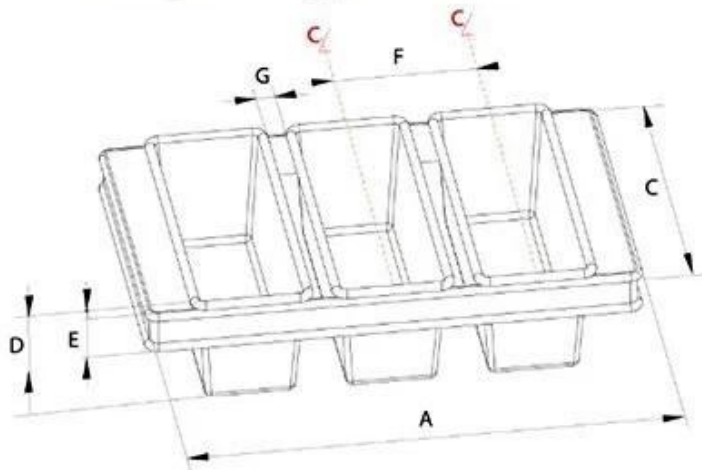

## Основные характеристики мини-квадрата Laof хлеба с крышкой

- 1 Построен с 1,0 мм алюминиевым сплавом для лучшей и равномерно теплопроводности.
- 2 Гладкая поверхность и гофрированные эрудра является дополнительным. Отверстие внизу позволяет лучше воздушной циркуляции и выпечки.
- 3 Золотое неприворотное покрытие модно и безопасно для пищевых продуктов, для облегчения демонстрации хлеба буханка.
- 4 Провод в дизайне RIM делает его более долговечным и нелегко деформироваться для длительного срока службы.
- 5 Несколько функций для изготовления бутербродов, тоста, традиционного хлеба хлеба и т. Д.
- 6 6 см и 10см не является обязательным. Пользовательский размер, поскольку ваши требования приветствуются в Tsingbuy [Mini Loaf Pan производитель](#) Отказ

## More Customized Strap Loaf Pans from Tsingbuy

Customized shape  
Customized size  
Rack matched

## Customized Single Loaf Pan

- A.Top length of the item
- B.Top width of the item
- C.Bottom length of the item
- D.Bottom width of the item
- H.Height

## Customized Strapped Loaf Pan Sets

- A.Overall Length
- C.Overall Width
- D.Depth
- E.Frame Height
- F.Center-to-center
- G.Pan Distance

Flat handle

Frame handle

no handle

Matching lid (Drop Style)

Matching lid (Clip Style)