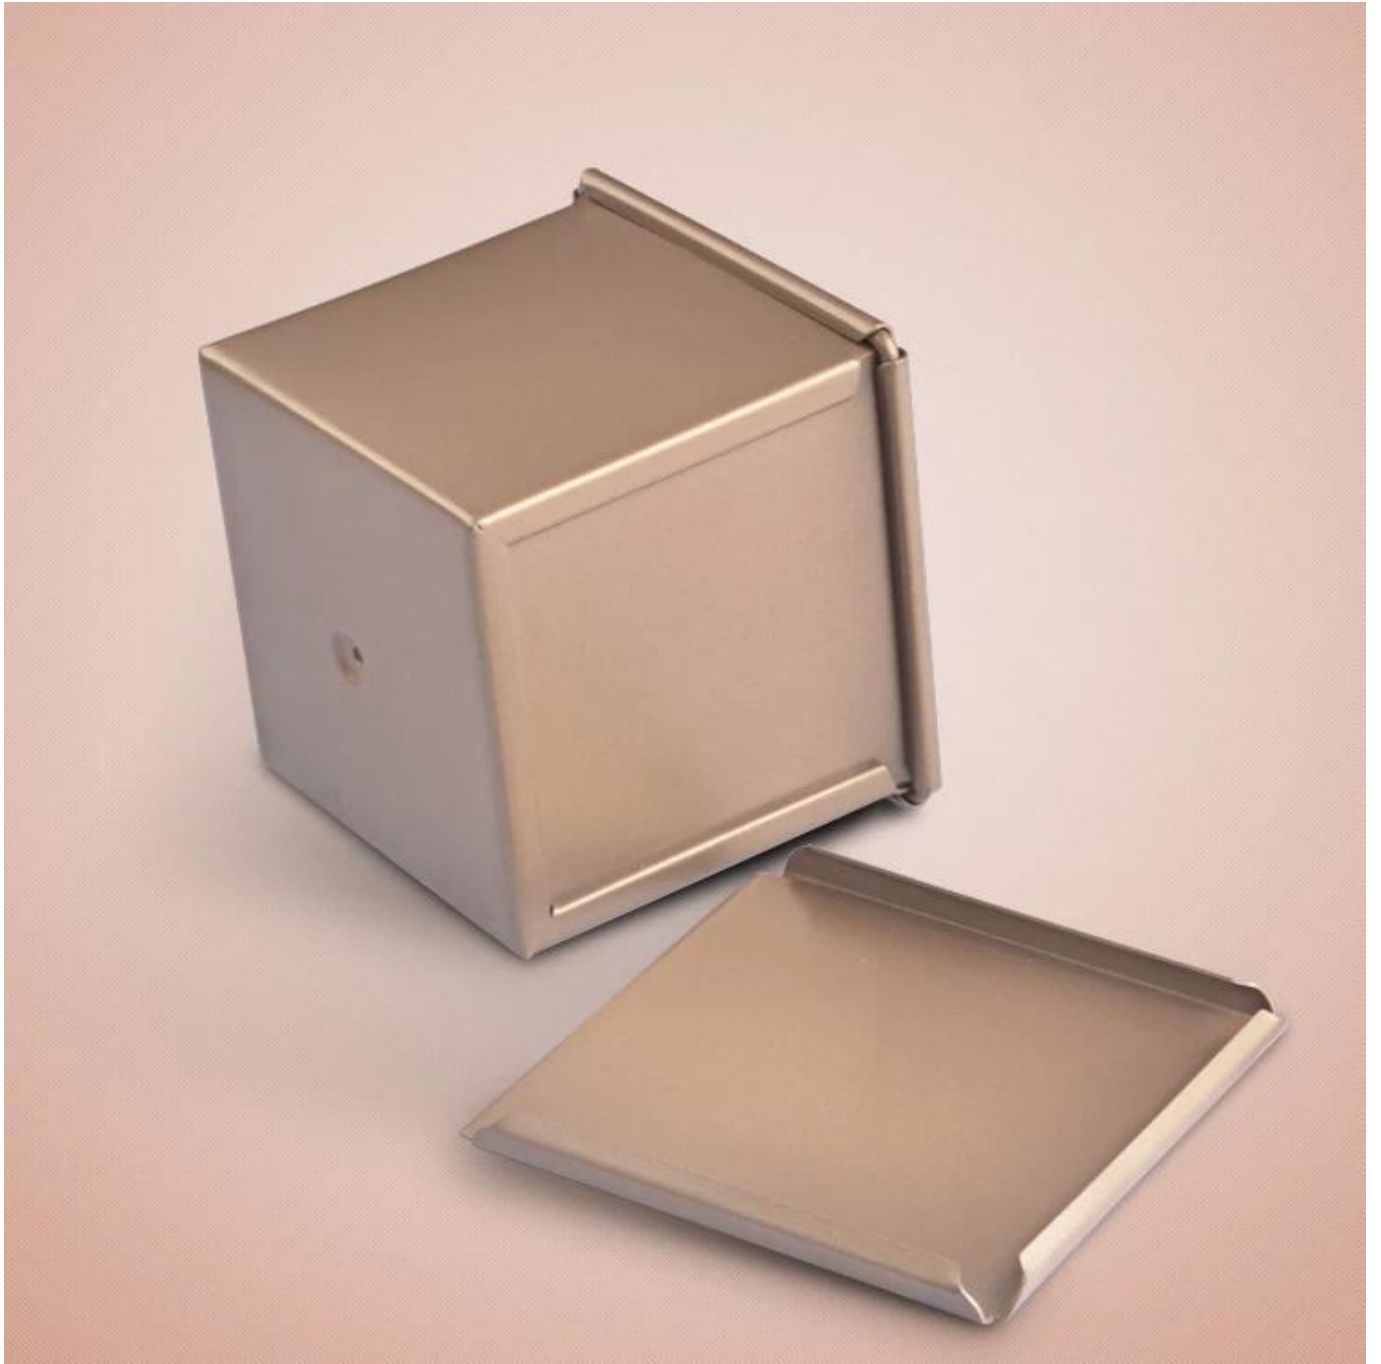

## Основные характеристики мини-квадрата Laof хлеба с крышкой

- 1 Построен с 1,0 мм алюминиевым сплавом для лучшей и равномерно теплопроводности.
- 2 Гладкая поверхность и гофрированные эрудра является дополнительным. Отверстие внизу позволяет лучше воздушной циркуляции и выпечки.
- 3 Золотое неприворотное покрытие модно и безопасно для пищевых продуктов, для облегчения демонстрации хлеба буханка.
- 4 Провод в дизайне RIM делает его более долговечным и нелегко деформироваться для длительного срока службы.
- 5 Несколько функций для изготовления бутербродов, тоста, традиционного хлеба хлеба и т. Д.
- 6 6 см и 10см не является обязательным. Пользовательский размер, поскольку ваши требования приветствуются в Tsingbuy [Mini Loaf Pan производитель](#) Отказ

## Изображения продукта мини-алюминиевой буханки хлеба с крышкой

Больше типов [Мини-буханка с крышками](#) от Tsingbuy

**БолеехлеббуханкаСковородатоствыпечкакоробкас участиемкрышкаизTsingbuy**