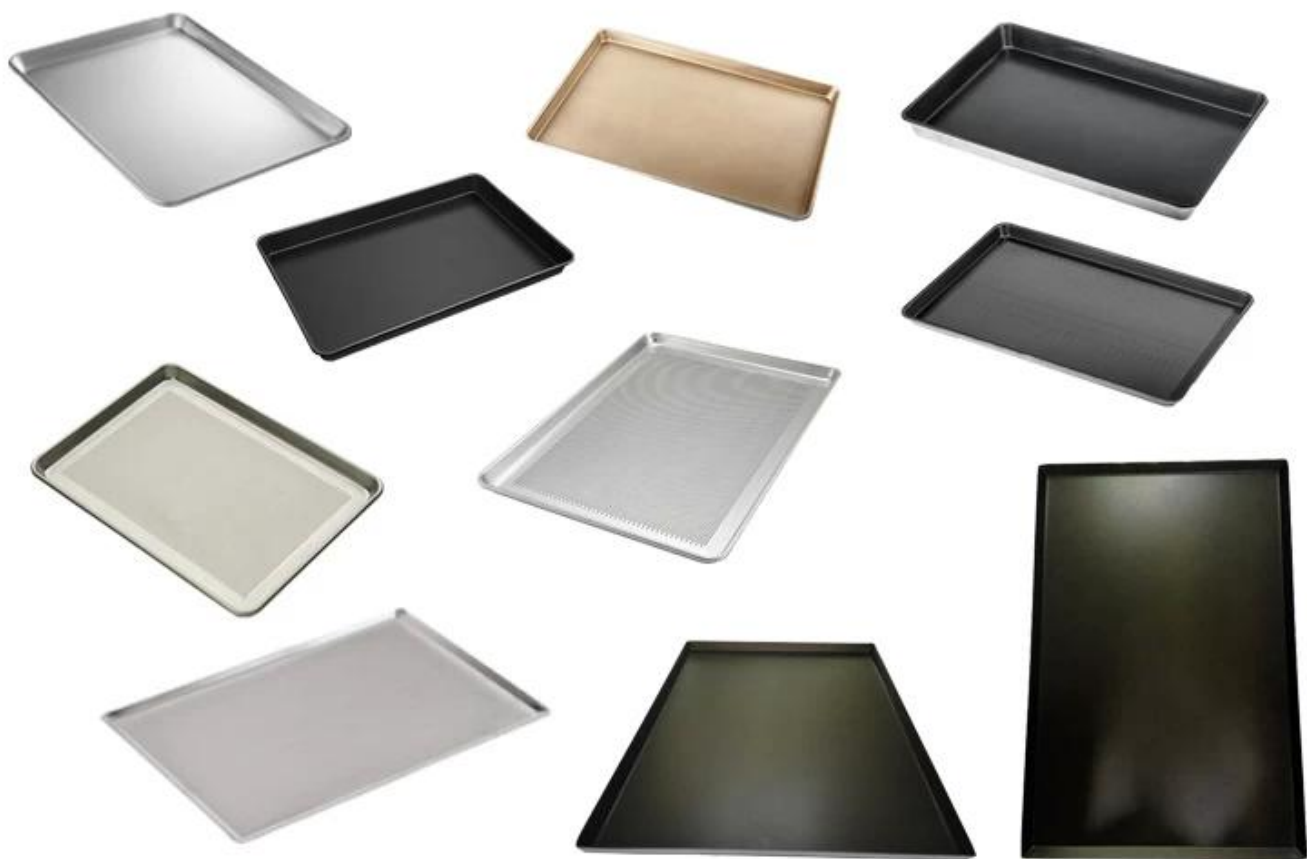

Наклонная сковорода ручной работы

Основные характеристики наклонной кромки для сковороды ручной работы

1. Это кастрюля на заказ от Tsingbuy [противень для выпечки](#) полностью на клиенте» требования. Все спецификации предназначены для клиента» требования.
2. Материал Alusteel толщиной 1,2 мм, прочный, долговечный
3. Поверхность с тефлоновым покрытием для не допускающей пригорания пищи и легкой очистки
4. Изысканный внешний вид ручной работы, выполненный за одно целое и сваренный четырьмя углами с бесшовной уткой, вряд ли найдет следы сварки.
5. Индивидуальный логотип для очистки воды, чтобы улучшить впечатление от вашего бренда.
6. У нас есть профессиональная команда, отличный сервис, простые и формальные индивидуальные процедуры, чтобы убедиться, что наша продукция соответствует требованиям клиента.» с идеально. Вы можете быть уверены в нашем качестве и сервисе.

Кроме подгонянный alusteel Противень для выпекания на поддоне, у вас есть еще много вариантов в настраиваемом лотке, как указано ниже.

Материал: алюминий. Alusteel, нержавеющая сталь, углеродистая сталь

Поверхность: натуральная (без покрытия), антипригарная (с тефлоновым / силиконовым покрытием), анодированная поверхность, гофрированная поверхность, перфорированная поверхность.

Здесь больше продукта фотографии противень и заводские картинки от Tsingbuy [изготовление кастрюли на заказ](#),