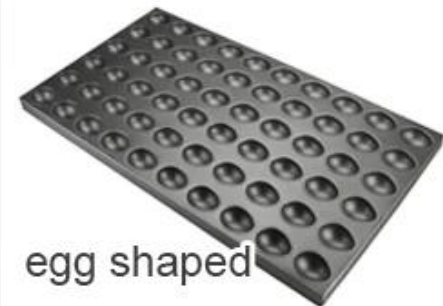

Buckled Multi-mould Baking Pan Industry Cupcake Tray

rectangular

round shape

oblong

oval

round-large size

triangular

heart-shaped

Large Multi-mould Pans
800*800mm, 400*720mm

hot dog

hot dog

half-ball

donuts

egg shaped

flower

Madeleine

perforated cup

casino bread

flower

chips

More Mold Shapes.....welcome to consult

Производственные картинки от Tsingbuy булочка для булочки Анкет

Помимо кастрюли из булочки с хот -догом от Tsingbuy, выпечка гамбургера гамбургера также является одной из