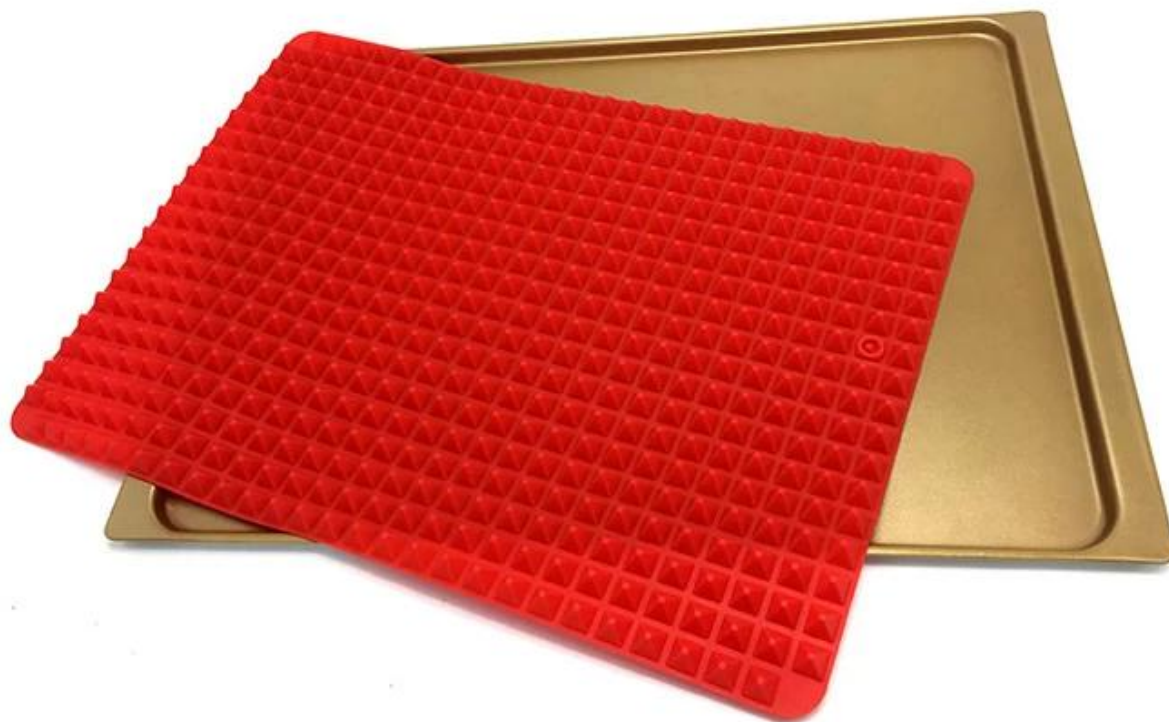

Алюминиевый поднос золотистого цвета

Основные особенности алюминиевого подноса золотистого цвета

1. Высококачественный алюминиевый материал и толщина 1,0 идеально подходит для равномерной теплопроводности
2. Никогда не ржавеет, прочный и прочный, гарантия качества, длительный срок службы
3. Сертифицированное тефлоновое покрытие золотистого цвета, не содержит кислорода и безопасно
4. Подносы идут с надлежащим весом и чувствуют себя крепкими, с высокой термостойкостью и долговечностью
5. Глубокие полные стороны вокруг держат пищу в безопасности и не допускают ее падения.
6. Идеально подходит для домашней электрической конвекционной печи
- 7, Tsingbuy [печь противень завод](#) имеет профессиональную команду, хороший сервис, надежный экспедитор, большой опыт.

Больше фотографий золотого цвета алюминиевого подноса для духовки

Алюминиевый хлеб Поставщик противней

Tsingbuy Поставщик поддонов [алюминиевый противень для духовки](#) для оптовой продажи и экспорта с большим опытом. Это помогает даже нагревать от угла до угла и выпекать партии за меньшее время. Этот меньший противень идеально подходит для закусок и подходит для большинства тостеров. Размеры противень для духовки 17x13 дюймов.