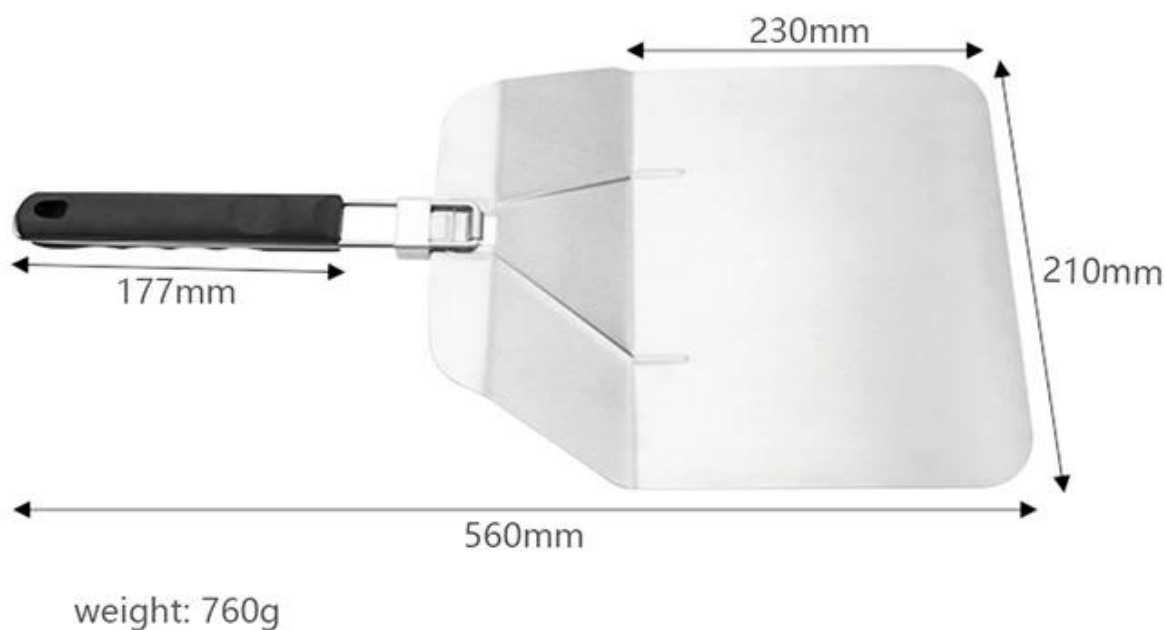

Складная пицца из нержавеющей стали корка

Основные особенности складной 410 пицца из нержавеющей стали корка

- изготовлен из нержавеющей стали толщиной 1,5 мм 410, хороший помощник для приготовления пиццы от Tsingbuy [пицца лопата оптовик](#),
- Полированная поверхность лопаты, гладкий; плавный, прочный, Простой и удобный в использовании,
- Плотная сварка, плавное складывание, удобство эксплуатации и высокая несущая способность,
- Нескользящая ручка, подходящая рука, гибкое управление, простота в использовании, ручка с отверстием, можно повесить для хранения,
- складка-способный дизайн, удобный для хранения, портативности и экономии места,

Фотографии складной 410 пицца из нержавеющей стали корка

**Stainless steel pizza shovel
a good helper for making pizza**

Details Show

Tsingbuy

Мы также предлагаем изготовление пиццы из алюминия / нержавеющей стали на заказ.L, лопата для перевозки пиццы в Китае [складной поставщик кожурь пиццы](#), Вот фотографии более типа для вашей информации.