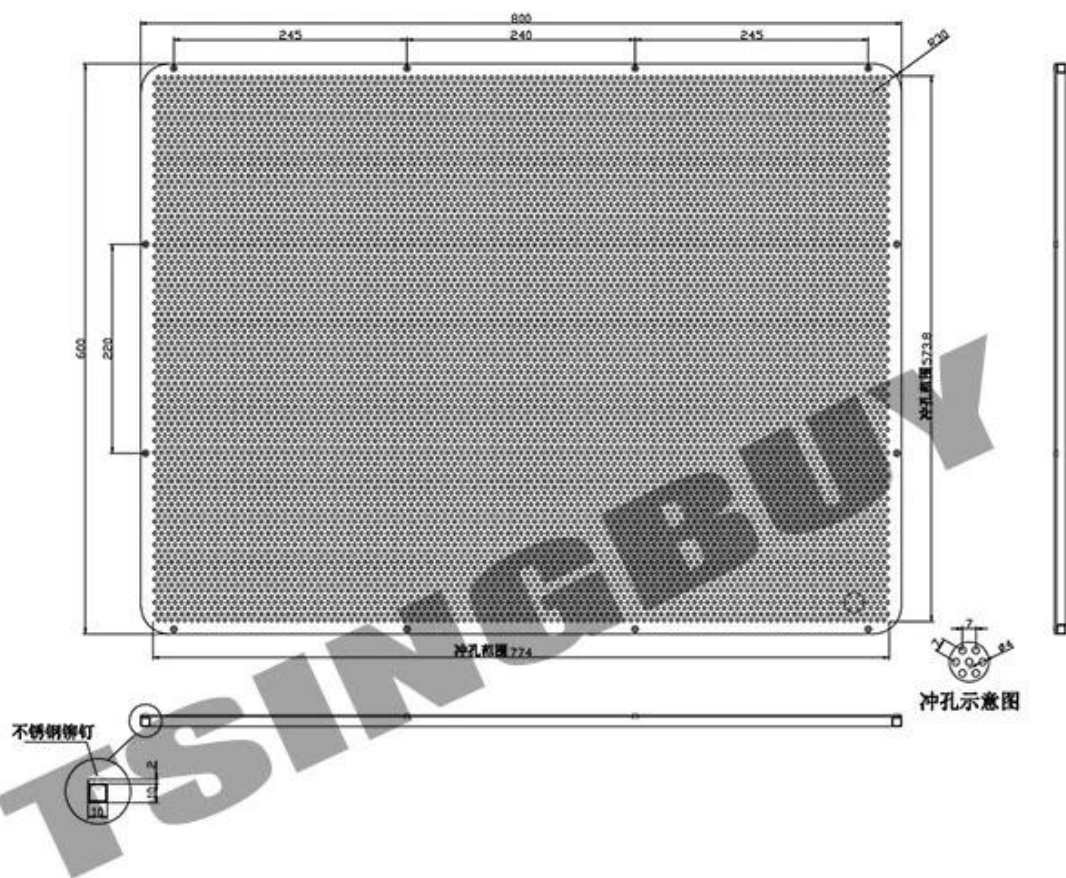

Пользовательский лист Рап завод

Tsingbuy [большойвыпечкалотокпоставщик](#) производит Как бытовые, так и коммерческие листовые кастрюли Для оптовых и экспорта с большим опытом. Это помогает даже нагреваться от угла в угол и выпекать партии за меньшее время. Этот меньший противень идеально подходит для закусок и подходит для большинства