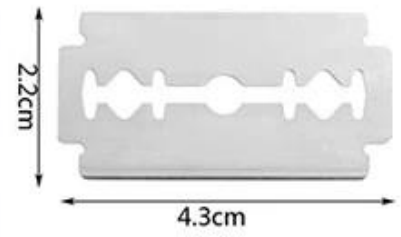

## **Основной из функции нержавеющей хлеб леме и Датский тесто W hsik**

- изготовлен из качественного дерева и нержавеющей стали, устойчив и прочен, не легко упадет;

-Длинная противоскользящая ручка, подходит для рук, удобная и прочная, простая в эксплуатации;

- Змеевик из нержавеющей стали легко очищается и деформируется;

-Доступен индивидуальный логотип на ручке и индивидуальная упаковочная коробка.

### **Товар Изображений**

blank blade

Packing Box

33.6cm