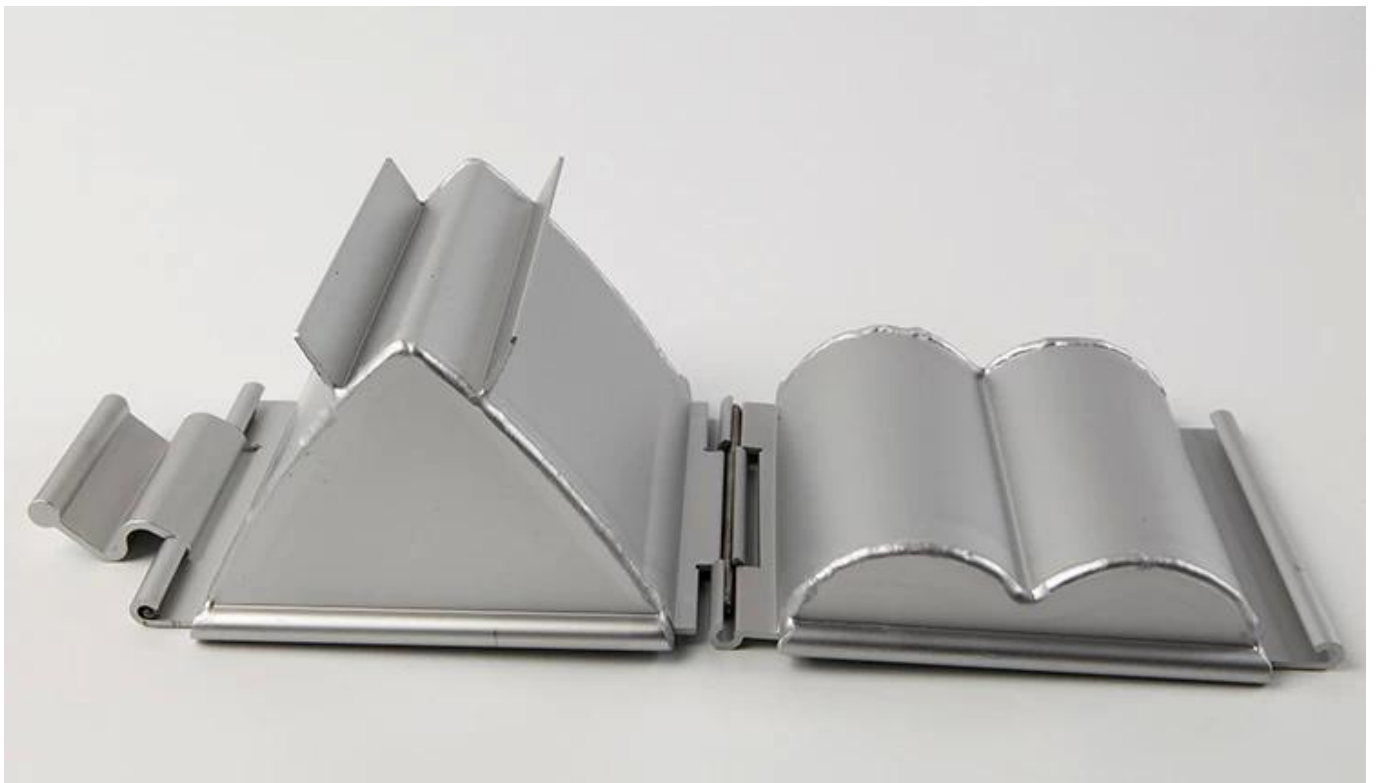

S heart shape
outer size: 115x125x90mm
inner size: 86x86x100mm

L heart shape
outer size: 115x140x110mm
inner shape: 105x100x100mm

1.8mm thick aluminum alloy

anodized surface

drop-on-off cover for easier demoulding

smooth welding
firm and durable

Aluminum
Alloy
Toast
Bread
Mould

Характеристики обработки поверхности анодизированных:

1. Химическая коррозионная стойкость - щелочная и кислотная устойчивость
2. Нет окисления --- чистый, гигиенический, нетоксичный и длительный срок службы
3. Гигиена - соответствовать требованиям пищевой гигиены
4. Высокая прочность, твердость 9-11 градусов, сильная и долговечность
5. Материал легкий, а удельная гравитация составляет всего 1/3 из железа, что легче
6. Быстрое теплопередача, экономия время выпекания и стоимости