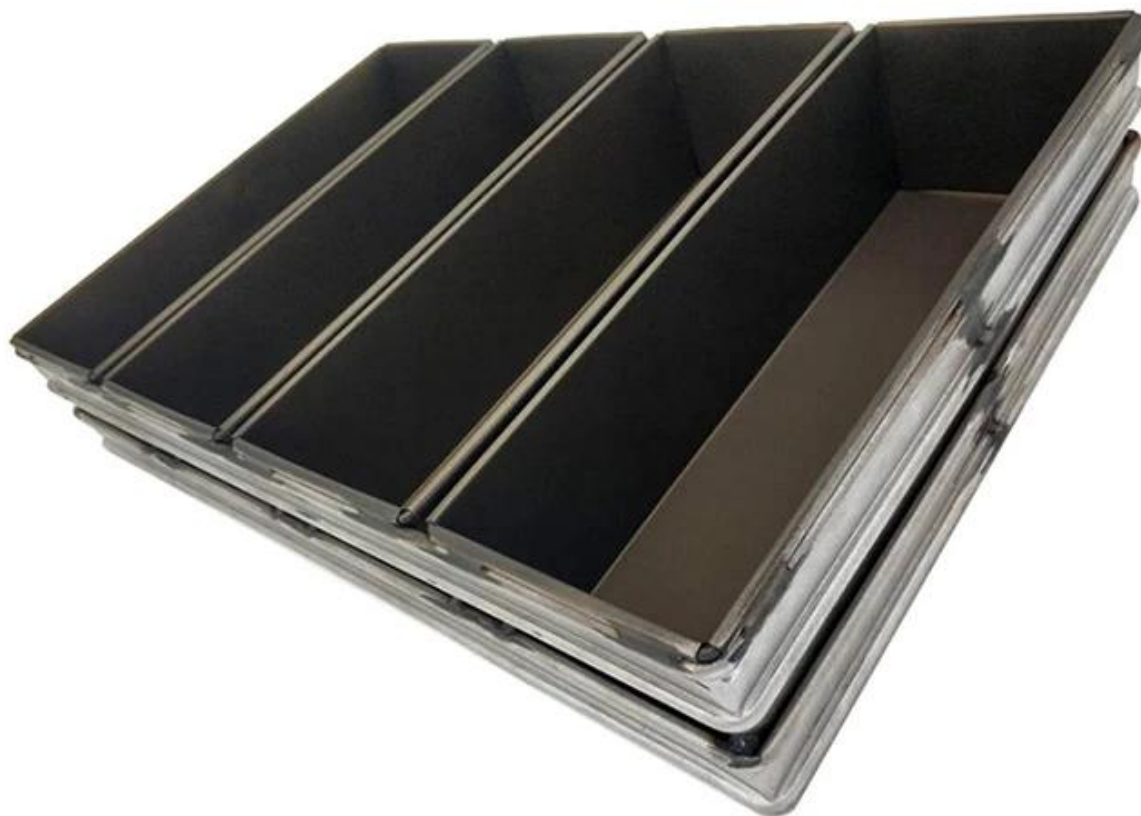

## Индивидуальная 4-х реальная сковорода

### Основные характеристики кастрюли для 4-х ремешка

1. Оригинальный дизайн и индивидуальные размеры для удовлетворения индивидуальных требований.
2. Высококачественные материалы и изделия ручной работы для идеальной и долговечной работы.
3. Alusteel материал это никогда не будет ржаветь ровная теплопроводность и не запеченная за углы,
4. Антипригарное покрытие с тефлоновым покрытием для как МЭО чистый вверх и ЕАСвой хлеб выпуск,
5. Tsingbuy имеет богатый опыт настройки как [ремешок для выпечки хлеба](#) кто более 12 лет занимается производством хлебобулочных изделий.

### Больше фотографий кастрюли с 4-х ремешками