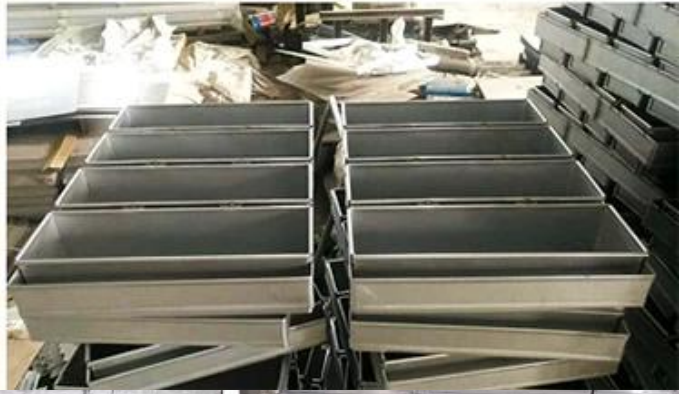

### Больше фотографий кастрюли с 4-х ремешками

## Фабрика фотографий и настройка сервиса

Tsingbuy имеет предоставляет профессиональные формы для выпечки для международных клиентов. А кастрюля с брелоками на заказ - одна из крупнейшиххальные. Вот более популярная кастомная кастрюля от Tsingbuy [поставщик формы для выпечки хлеба](#) что вы можете быть заинтересованы. Если вы хотите настроить кастрюлю для ремешка, пожалуйста, обратитесь к следующим изображениям и сообщите нам ваш требуется Основные параметры.