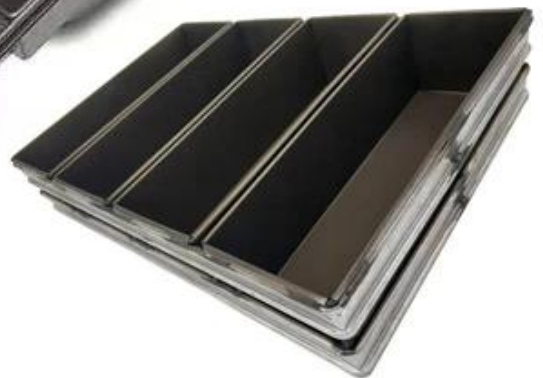

Гофрированный Alusteel 4 Кастрюля с ремешком

Основные характеристики гофрированного алюминия 4 сковорода для ремешка

- Высокопрочный алюминиевый материал, прочный и с хорошей теплопроводностью.
- Рифленая поверхность для лучшего равномерного нагрева во время выпекания.
- Не допускающая пригорания поверхность для более легкого удаления плесени и очистки.
- Умелое мастерство подчеркивает плавность прикосновения рук и хороший внешний вид.
- Профессиональные и опытные инженеры-технологи [производитель кастрюль для хлеба](#) делает его с высокой прочностью, отличной прочностью и длительным сроком службы.

Изображение продукта из гофрированной 5-ти полосной сковороды для хлеба alusteel

Больше модели кастрюля

Вот больше типов для вашей информации от Tsingbuy [производитель сковороды](#),

Вариант материала: алюминий, алюминий, нержавеющая сталь

Варианты перфорации: без перфорации, нижняя перфорированная, полностью перфорированная

Варианты поверхности: гладкая, гофрированная, без покрытия, тефлоновая, антипригарная, силиконовая.

Размер: любой размер

Крышка: с крышкой или нет, как ваше требование.

More Customized Strap Loaf Pans from Tsingbuy

Customized shape
Customized size
Rack matched

Фабрика для выпечки хлеба

Loaf Pan

Tsingbuy Industry Limited

Связаться с нами