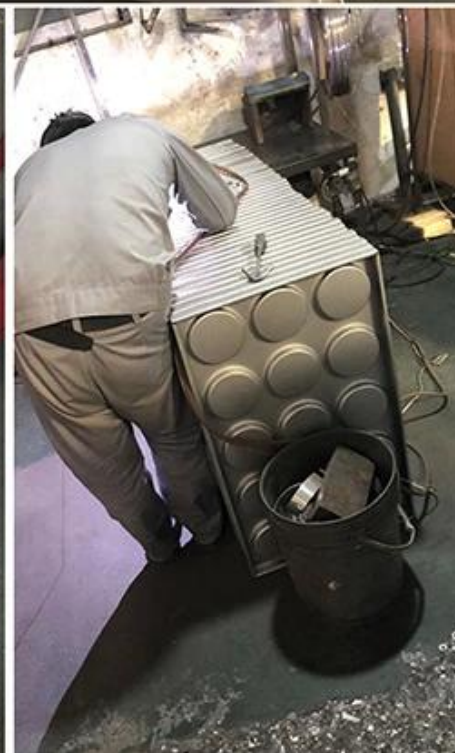

Рифленая алюминиевая форма для выпечки

Основные характеристики гофрированного алюминиевого противня

1. Высокое качество алюминия для превосходной теплопроводности и сохранения плоского дна при нагреве
2. Гофрированная поверхность для лучшего распределения тепла
3. Усиленный стальной обод из инкапсулированного материала обеспечивает ровный противень и предотвращает коробление во время выпекания.
4. Устойчивость к коррозии и коррозии, долговечность и прочность, гарантия качества, длительный срок службы
5. Машина штампованная, круглый угол, изысканное мастерство и экстерьер
6. Не допускающая пригорания поверхность, легко моющаяся и экономящая стоимость противня, такого как пергаментная бумага и масла / жиры
7. Технически разработанные размеры доступны для установки в большинстве духовок. Небольшой размер 400 * 600 мм обеспечивает большую гибкость, а большие размеры максимально увеличивают производительность печи и эффективность выпекания.
8. Tsingbuy [поставщик рифлёного противня](#) имеет профессиональную команду по продажам, опытных производственных рабочих и квалифицированную систему производства оборудования.

**corrugated
deep pan
non-stick**

**right-angled
non-stick
no wire in rim**

**no coating
natural surface**

**round corner
no wire in rim**

non-stick surface

**high-qualified
durable**

natural surface

Фабрика для выпечки панно фото