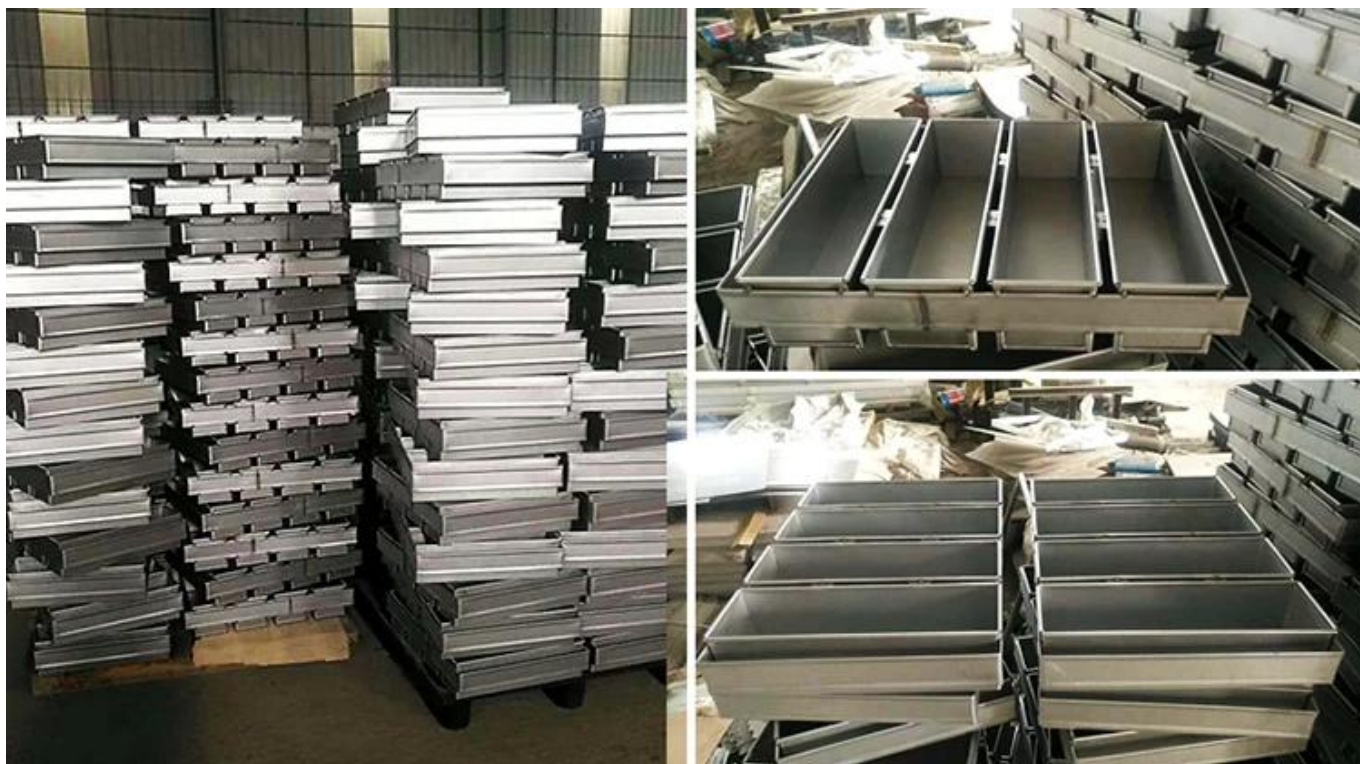

Свяжитесь с нами

Zoe Lee	TSINGBUY INDUSTRY LIMITED FACTORY PLANET OEM & ODM - Bakeware and Customization	
Tel	+86 186 1186 6087	+86 0755-85234769
Email	marketing@tsingbuy.com	
Skype	+86 186 1186 6087	
Whatsapp	+86 186 1186 6087	
Web	www.chinabakeware.com	
ADD	2 Floor B1 Building, No 22 Dafu Industry park, Guanlan, Longhua District, Shenzhen, China 518110