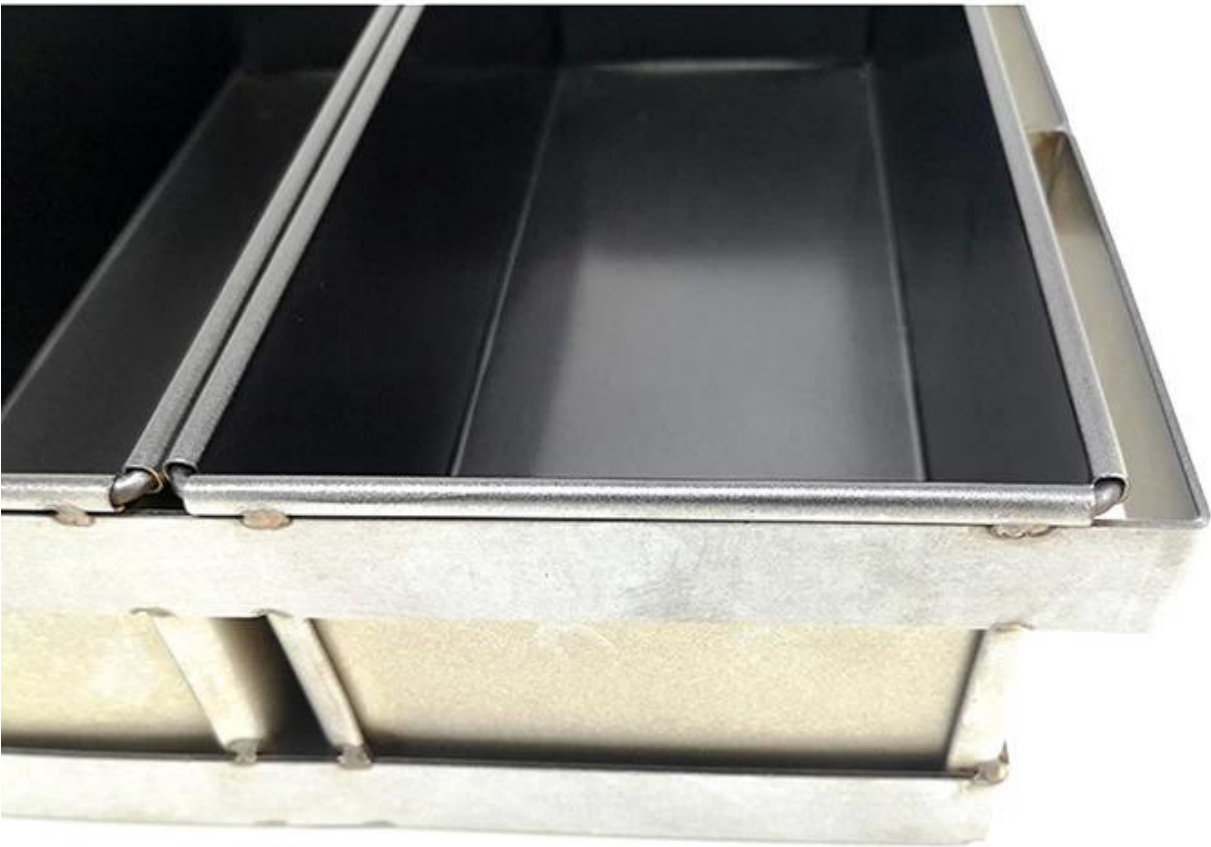

Alusteel Ремешок Форма для выпечки хлеба

Основные особенности заказной ремешок для хлеба

1. Оригинальный дизайн и индивидуальные размеры для удовлетворения индивидуальных требований.
2. Высококачественные материалы и изделия ручной работы для идеальной и долговечной работы.
3. Alusteel материал это никогда не будет ржаветь ровная теплопроводность и не запеченная за углы,
4. Антипригарное покрытие с тефлоновым покрытием для как МЭО чистый верх и ЕАСвой хлеб выпуск,
5. Tsingbuy имеет богатый опыт настройки как [хлебопекарный завод](#) кто более 12 лет занимается производством хлебобулочных изделий.

Больше фотографий индивидуальные ремешок для хлеба

Фабрика фотографий и настройка сервиса

Tsingbuy имеет предоставляет профессиональные формы для выпечки для международных клиентов. А кастрюля с брелоками на заказ - одна из крупнейшихихтальные. Вот более популярная кастомная кастрюля от Tsingbuy [производитель кастрюль для хлеба](#) что вы можете быть заинтересованы. Если вы хотите настроить кастрюлю для ремешка, пожалуйста, обратитесь к следующим изображениям и сообщите нам ваш требуется Основные параметры.