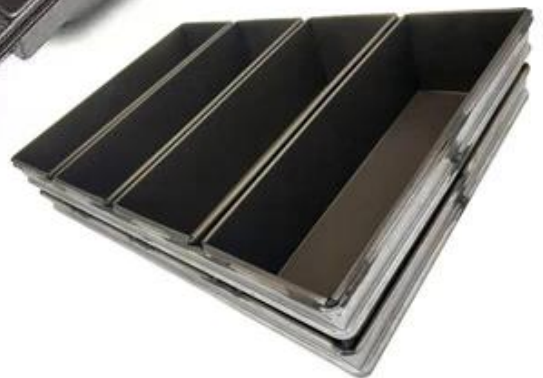

Материал по выбору: алюминий, алюминизированная сталь, нержавеющая сталь

Варианты перфорации: без перфорации, нижняя перфорированная, полностью перфорированная

Использование сцены: одна кастрюля для хлеба

Варианты поверхности: гладкая, гофрированная, без покрытия, тефлоновая, антипригарная, силиконовая.

Размер: любой размер

Крышка: с крышкой или нет, как ваше требование.

изготовленный на заказ Изготовление сковороды с ремешком - одна из наших сильных сторон, добро пожаловать за дополнительной информацией.

customized single loaf pan

Teflon coating

Silicone coating

Material:

Aluminum alloy

Aluminized steel

More Customized Strap Loaf Pans from Tsingbuy

Customized shape
Customized size
Rack matched