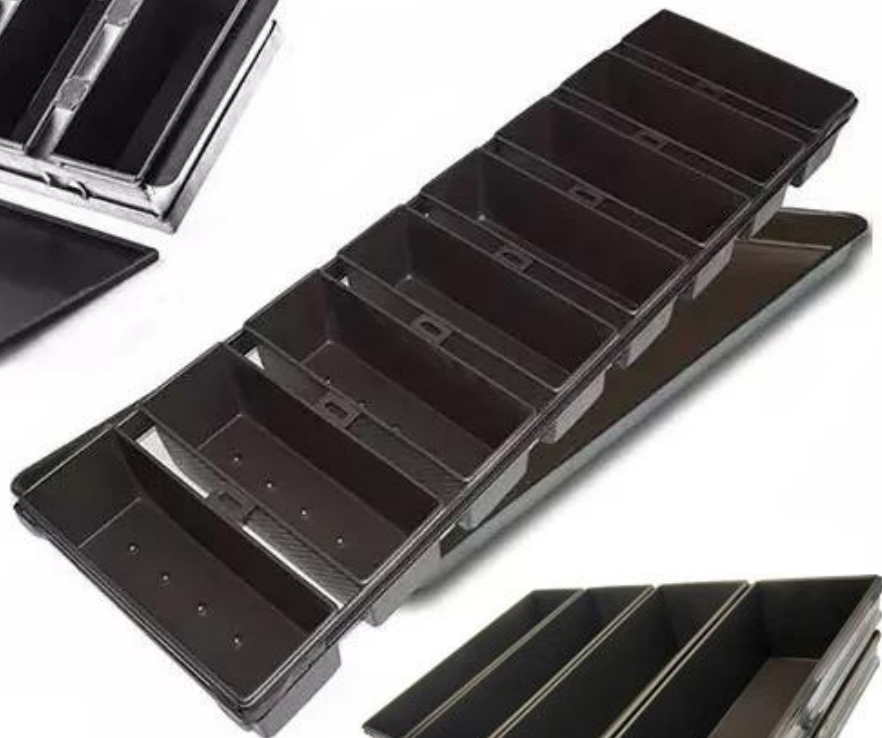

Материал по выбору: алюминий, алюминизированная сталь, нержавеющая сталь

Варианты перфорации: без перфорации, нижняя перфорированная, полностью перфорированная

Использование сцены: одна кастрюля для хлеба

customized single loaf pan

Teflon coating

Silicone coating

Material:

Aluminum alloy

Aluminized steel

More Customized Strap Loaf Pans from Tsingbuy

Customized shape
Customized size
Rack matched