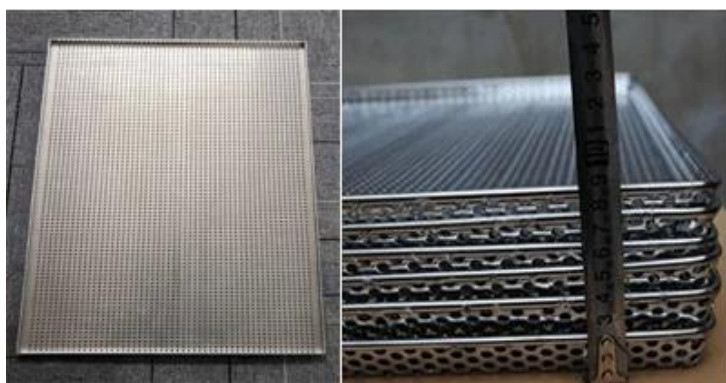

алюминий перфорированный Противень

Основные особенности Перфорированные противни для выпечки на заказ

- Мад основной материал в выпечке поддоны из алюминия / алюминизированной стали / нержавеющей стали, которые имеют хорошая теплопроводность
- подизэд поверхность, более прочный и долговечный, здоровый и безопасный.
- Легкий вес, легкий доступ, даже нагревается для всего лотка и экономя время выпечки.
- Интегрированная штамповка, машинная штамповка, без точек сварки.
- Тонкое мастерство, провод в оправе дизайн для большей прочности,
- Ругол, не соскребая руки.
- Изготовление на заказ, обслуживание ODM & OEM приветствовано. Обратитесь к следующим изображениям от Tsingbuy [производитель алюминиевой формы для выпечки](#),

Материал: алюминий, Alusteel, нержавеющей сталь, углеродистая сталь

Типы лотков: противень для выпечки на противень, противень для багета, противень для выпечки хлеба, противень для выпечки с несколькими формами, противень для выпечки, противень для охлаждения, противень для сушки и т. Д.

Поверхность: натуральная (без покрытия), антипригарная (с тефлоновым / силиконовым покрытием), анодированная поверхность, гофрированная поверхность, перфорированная поверхность.

Вот больше фотографий продукта противня и заводских изображений от Tsingbuy изготовление кастрюли на заказ,