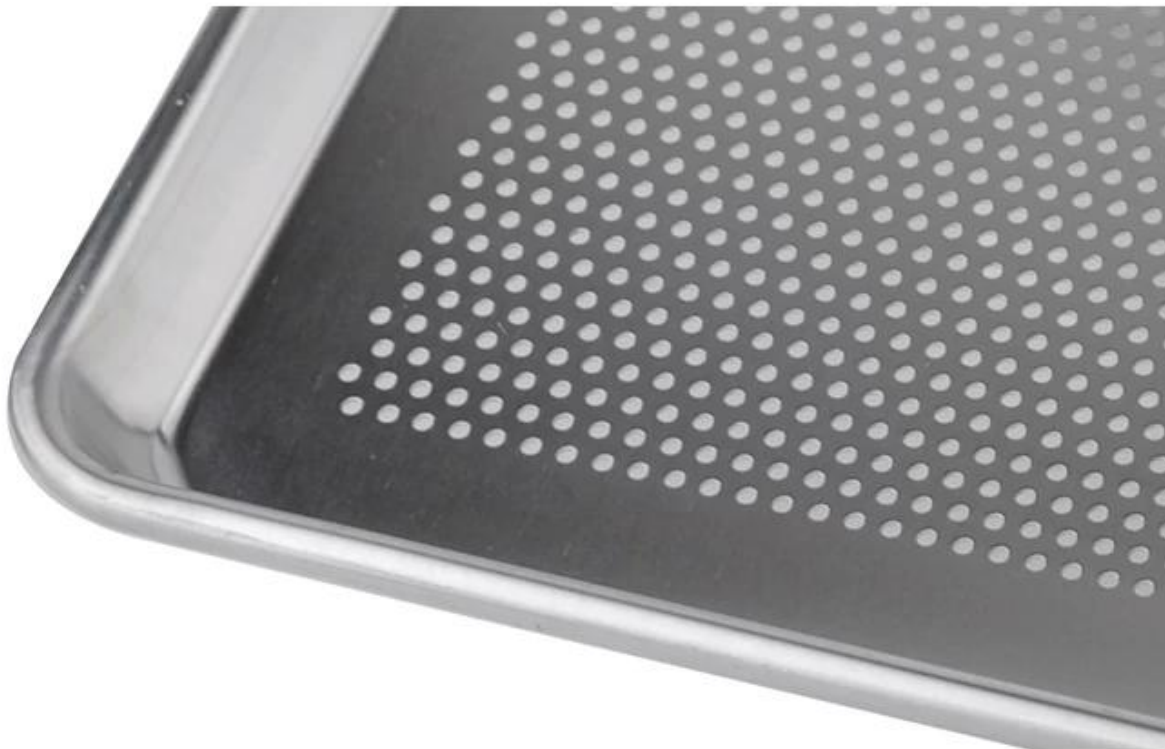

Противень сервис настройки

Tsingbuy Industry Limited является ведущий производитель профессиональной выпечки, а также [алюминиевый перфорированный противень](#), Мы были питания для выпечки противень и настройки службы на INTERNATION рынке более 10 лет. Вы можете настроить кастрюлю для выпечки у нас, сделав нам следующие варианты.

Материал: алюминий, Alusteel, нержавеющей сталь, углеродистая сталь

Типы лотков: противень для выпечки на противень, противень для багета, противень для выпечки хлеба, противень для выпечки с несколькими формами, противень для выпечки, противень для охлаждения, противень для сушки и т. Д.

Поверхность: натуральная (без покрытия), антипригарная (с тефлоновым / силиконовым покрытием), анодированная поверхность, гофрированная поверхность, перфорированная поверхность.

Вот больше фотографий продукта противня и заводских изображений от Tsingbuy изготовление кастрюли на заказ,