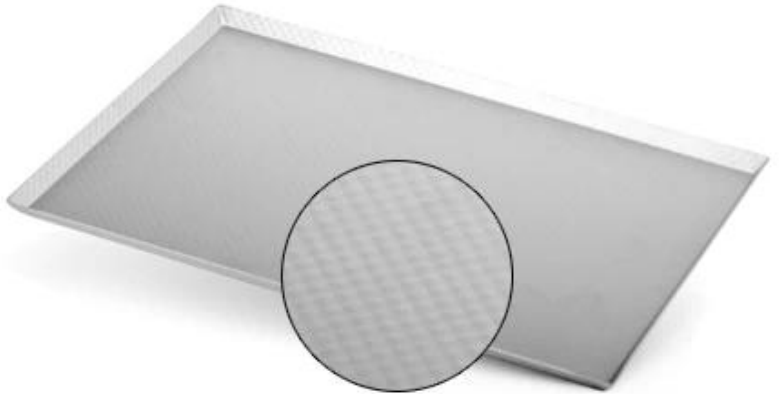

алюминий перфорированный Противень

Основные особенности Перфорированные противни для выпечки на заказ

- Мад основной материал в выпечке поддоны из алюминия / алюминизированной стали / нержавеющей стали, которые имеют хорошая теплопроводность
- подизэд поверхность, более прочный и долговечный, здоровый и безопасный.
- Легкий вес, легкий доступ, даже нагревается для всего лотка и экономя время выпечки.
- Интегрированная штамповка, машинная штамповка, без точек сварки.
- Тонкое мастерство, провод в оправе дизайн для большей прочности,
- Ругол, не соскребая руки.
- Изготовление на заказ, обслуживание ODM & OEM приветствовано. Обратитесь к следующим изображениям от Tsingbuy [производитель алюминиевой формы для выпечки](#),

Материал: алюминий, Alusteel, нержавеющей сталь, углеродистая сталь

Типы лотков: противень для выпечки на противень, противень для багета, противень для выпечки хлеба, противень для выпечки с несколькими формами, противень для выпечки, противень для охлаждения, противень для сушки и т. Д.

Поверхность: натуральная (без покрытия), антипригарная (с тефлоновым / силиконовым покрытием), анодированная поверхность, гофрированная поверхность, перфорированная поверхность.

Вот больше фотографий продукта противня и заводских изображений от Tsingbuy изготовление кастрюли на заказ,