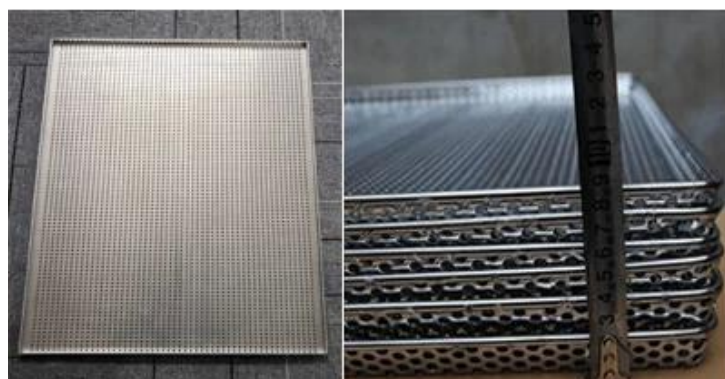

Фабричные фотографии