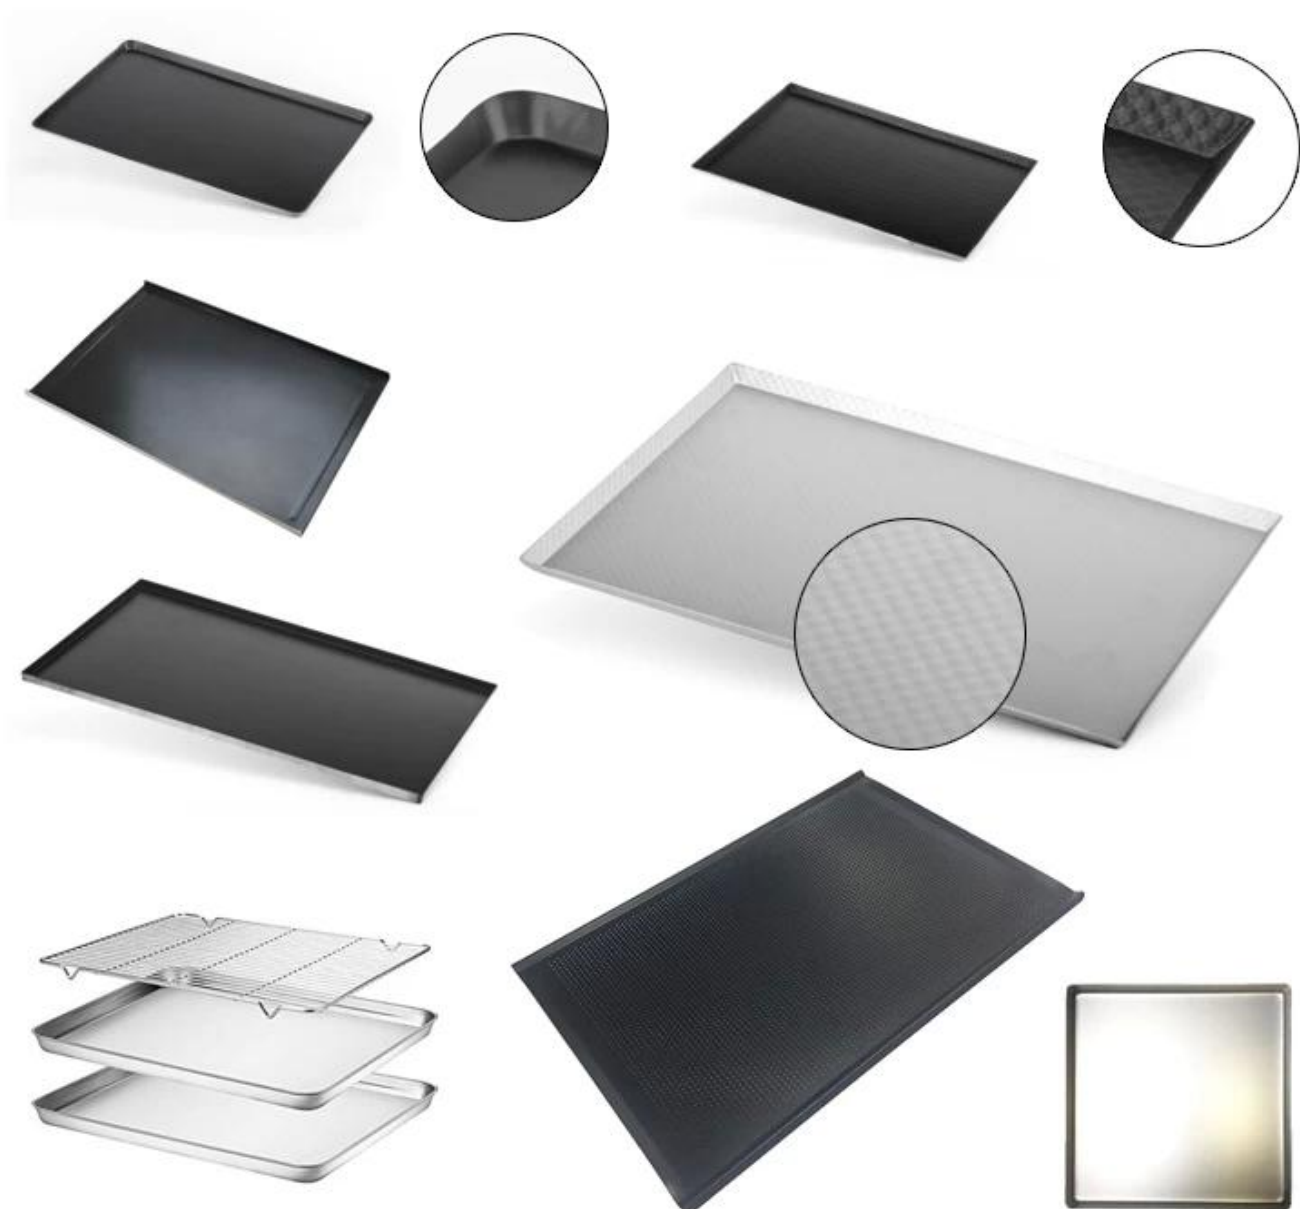

Фабричные фотографии