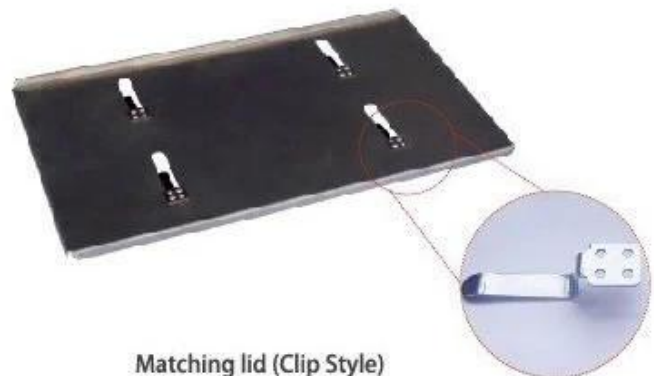

Варианты перфорации: нет перфорации, нижней перфорированной, все перфорированной

Использование сцены: однократная сковорода, ремешок

Параметры поверхности: гладкий, гофрированный, без покрытия, Тефлон Нелей, силиконовая не

More Customized Strap Loaf Pans from Tsingbuy

Customized shape
Customized size
Rack matched

Customized Single Loaf Pan

- A. Top length of the item
- B. Top width of the item
- C. Bottom length of the item
- D. Bottom width of the item
- H. Height

Customized Strapped Loaf Pan Sets

- A. Overall Length
- C. Overall Width
- D. Depth
- E. Frame Height
- F. Center-to-center
- G. Pan Distance

Flat handle

Frame handle

no handle

Matching lid (Drop Style)

Matching lid (Clip Style)