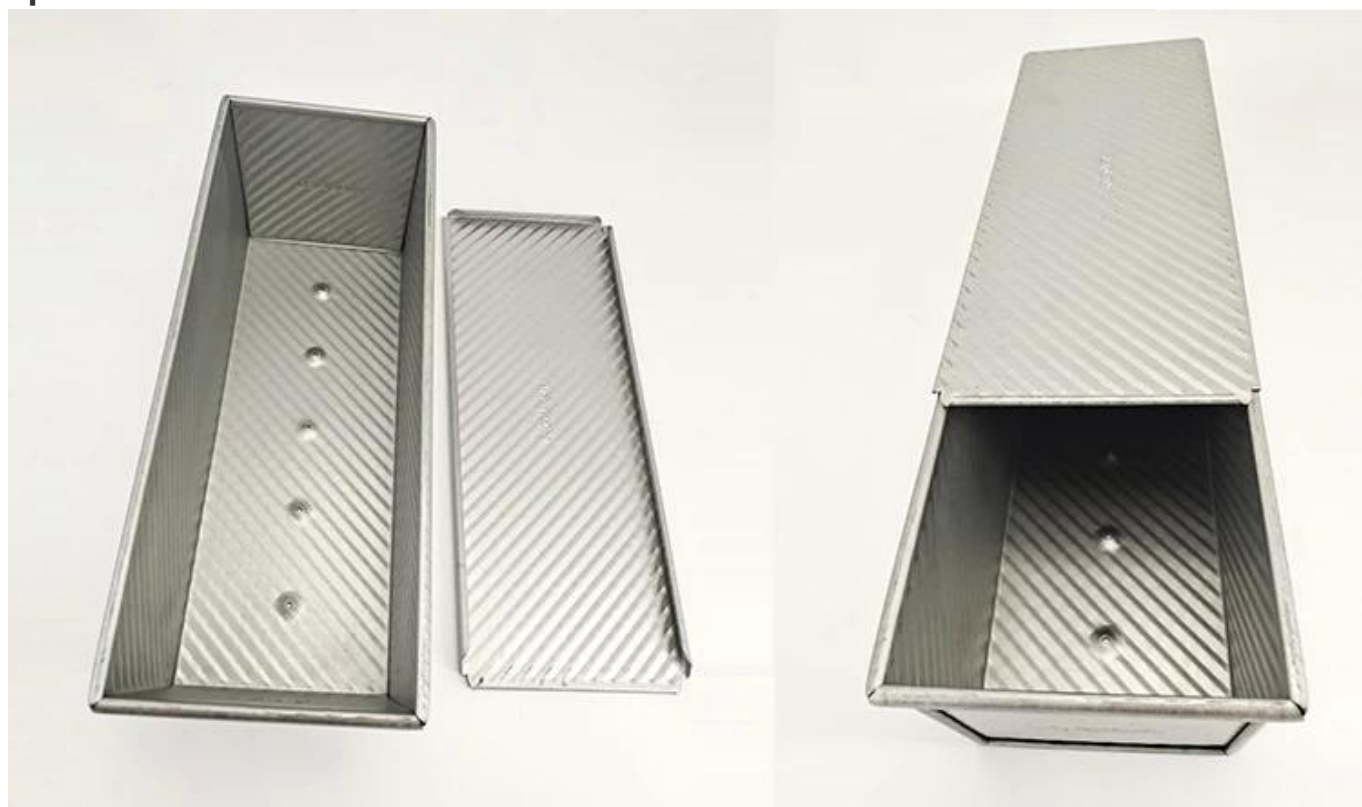

Хлеб буханка Pan тост выпечки прессформы алюминиевая сковорода с крышкой

Основные особенности алюминиевого гофрированного хлеба буханка с крышкой

1. 1 М` Ade 1,0 мм толщиной алюминиевый сплав, прочный для длительного срока службыОтказ
2. 2 Пищевая безопасная и гофрированная, гофрированная поверхность, не липкая, легко, легко, легко чистить
3. 3 Нижнее отверстие необязательно для лучшего циркуляция горячего воздуха и однородного нагреваОтказ
4. 4 Провод в дизайне RIM делает его более долговечным и нелегко деформироваться для длительного срока службы.
5. 5 Несколько функций для изготовления бутербродов, тоста, традиционного хлеба хлеба и т. Д.
6. 6 ODM & OEM доступен в Tsingbuy профессиональный **Производитель Pullman Boaf Pan**Отказ
7. 7 Tsingbuy [Производитель буханки хлеба](#)обеспечил пользовательские выпечки для международного рынка более 12 лет.

Изображения продукта Гофрированный алюминиевый хлеб для выпечки с крышкой