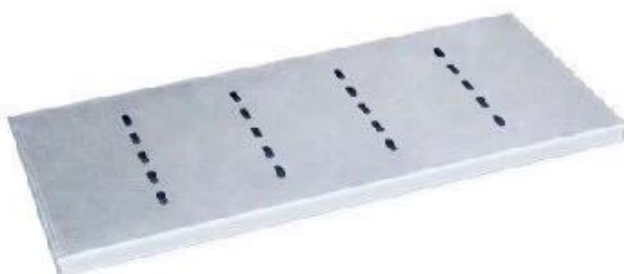

Варианты перфорации: нет перфорации, нижней перфорированной, все перфорированной

Использование сцены: однократная сковорода, ремешок

Параметры поверхности: гладкий, гофрированный, без покрытия, Тефлон Нелей, силиконовая не

More Customized Strap Loaf Pans from Tsingbuy

Customized shape
Customized size
Rack matched

Customized Single Loaf Pan

- A. Top length of the item
- B. Top width of the item
- C. Bottom length of the item
- D. Bottom width of the item
- H. Height

Customized Strapped Loaf Pan Sets

- A. Overall Length
- C. Overall Width
- D. Depth
- E. Frame Height
- F. Center-to-center
- G. Pan Distance

Flat handle

Frame handle

no handle

Matching lid (Drop Style)

Matching lid (Clip Style)