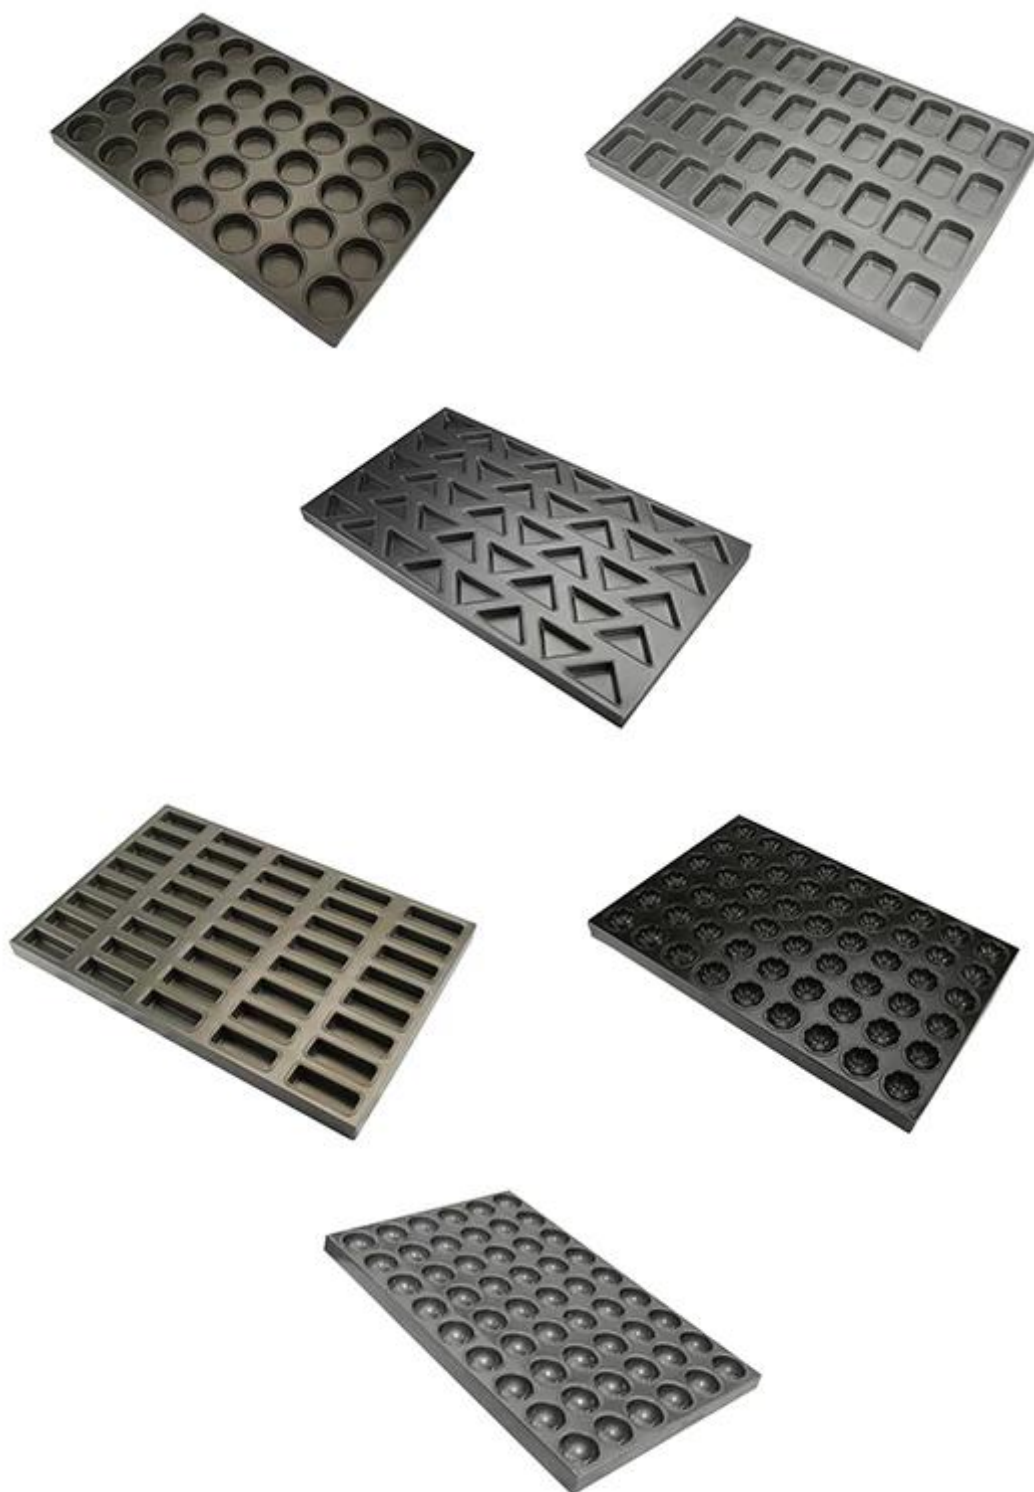

Алюминиевый противень в форме сердца с тефлоновым покрытием 400 * 600М.М.

Основные характеристики противня для выпечки в форме сердца с тефлоновым покрытием TSMТ013

1. Универсальный формовочный лоток для выпечки сердца для коммерческого использования в пекарне, также подходит для производства пищевых продуктов
2. Высококачественная алюминиевая / алюминированная стальная конструкция с превосходной теплопроводностью
3. Антипригарное покрытие легко для демонтажа и очистки
4. Матч с автоматической хлебопекарной печью с чертежом
5. Готовая пресс-форма для ваших вариантов и экономии затрат, также доступны индивидуальные размеры по вашим требованиям
6. Это для нескольких целей, таких как приготовление шоколада в форме сердца или тортов в форме сердца.

Фотографии алюминиевого лотка для выпечки в форме сердца 400 * 600 мм

TSMT13

400X600X32 mm

0.4 / 0.8 mm

Больше шаблонов формовой формы для выпечки

Tsingbuу занимается производством выпечки более 12 лет и является опытным китайцем **фабрика по производству форм для кексов**, Противень для выпечки с несколькими формами - одна из наших самых продаваемых серий. Что касается антипригарного алюминиевого мульти-пресс-лотка и промышленного лотка, у нас есть еще много моделей. Вот некоторые из них для вашей информации. Индивидуальные размеры и шаблоны приветствуются.