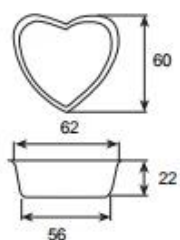

Фотографии алюминиевого лотка для выпечки в форме сердца 400 * 600 мм

TSMT13

400X600X32 mm

0.4 / 0.8 mm

Больше шаблонов формовой формы для выпечки

Tsingbuу занимается производством выпечки более 12 лет и является опытным китайцем **фабрика по производству форм для кексов**, Противень для выпечки с несколькими формами - одна из наших самых продаваемых серий. Что касается антипригарного алюминиевого мульти-пресс-лотка и промышленного лотка, у нас есть еще много моделей. Вот некоторые из них для вашей информации. Индивидуальные размеры и шаблоны приветствуются.