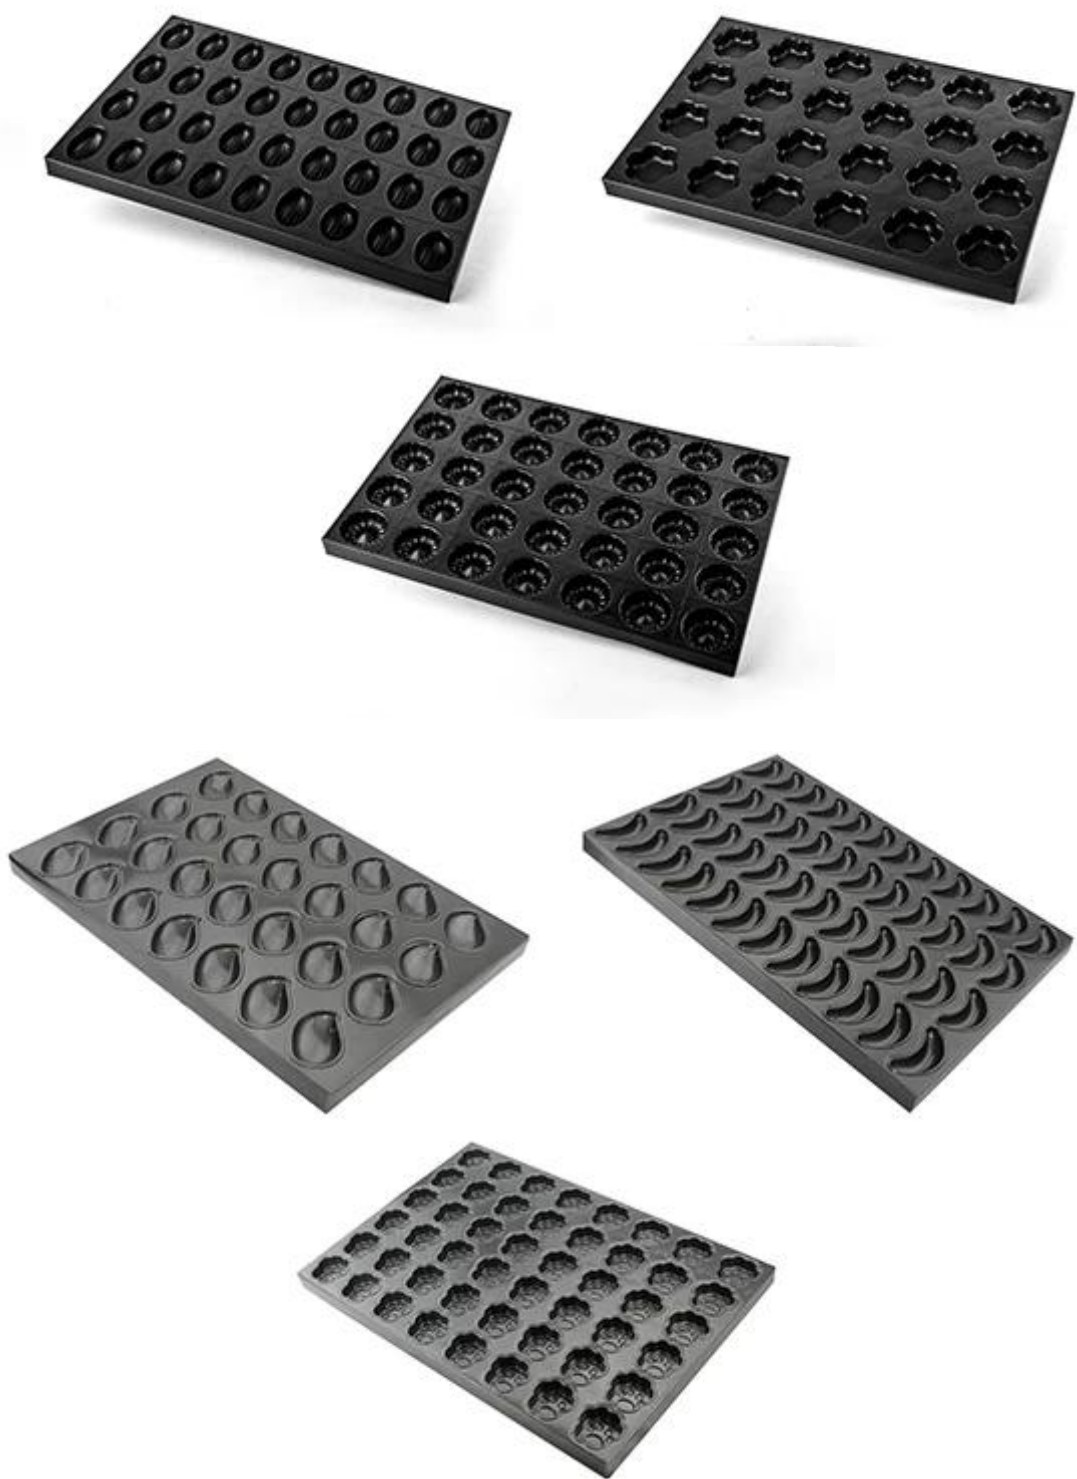

Алюминиевый противень в форме сердца с тефлоновым покрытием 400 * 600М.М.

Основные характеристики противня для выпечки в форме сердца с тефлоновым покрытием TSMТ013

1. Универсальный формовочный лоток для выпечки сердца для коммерческого использования в пекарне, также подходит для производства пищевых продуктов
2. Высококачественная алюминиевая / алюминированная стальная конструкция с превосходной теплопроводностью
3. Антипригарное покрытие легко для демонтажа и очистки
4. Матч с автоматической хлебопекарной печью с чертежом
5. Готовая пресс-форма для ваших вариантов и экономии затрат, также доступны индивидуальные размеры по вашим требованиям
6. Это для нескольких целей, таких как приготовление шоколада в форме сердца или тортов в форме сердца.

Фотографии алюминиевого лотка для выпечки в форме сердца 400 * 600 мм

TSMT13

400X600X32 mm

0.4 / 0.8 mm

Больше шаблонов формовой формы для выпечки

Tsingbuу занимается производством выпечки более 12 лет и является опытным китайцем **фабрика по производству форм для кексов**, Противень для выпечки с несколькими формами - одна из наших самых продаваемых серий. Что касается антипригарного алюминиевого мульти-пресс-лотка и промышленного лотка, у нас есть еще много моделей. Вот некоторые из них для вашей информации. Индивидуальные размеры и шаблоны приветствуются.