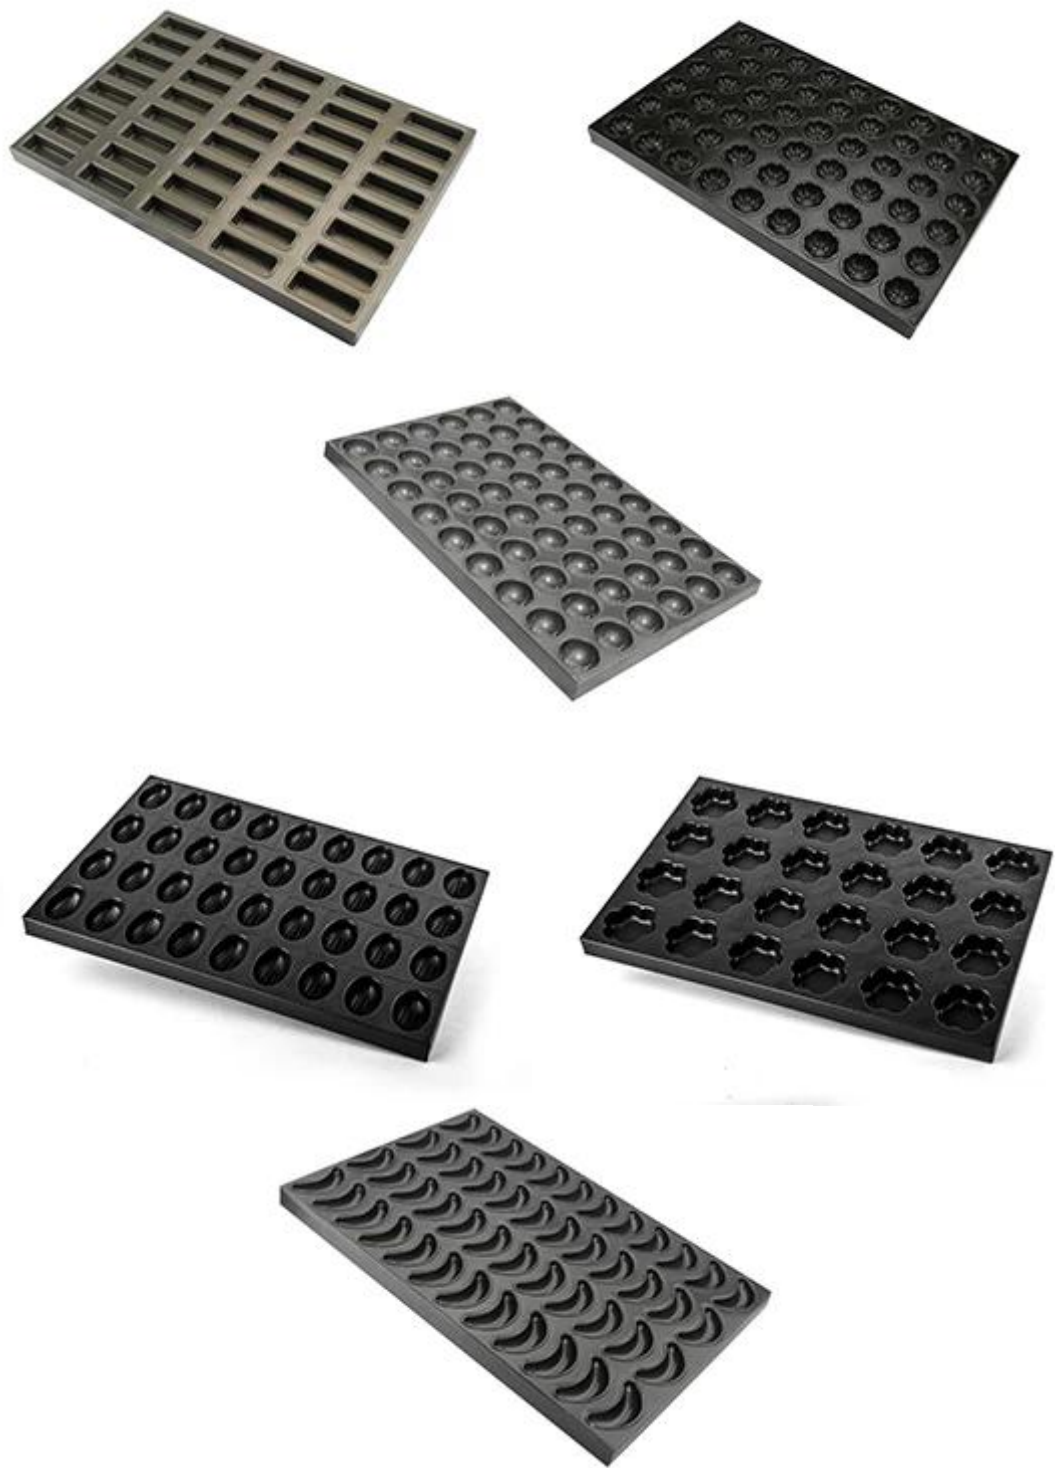

С тефлоновым покрытием luminium Форма для пончиков Впринимаемая к Лоток

Основные характеристики тефлона с покрытием luminium сковородки для пончиков TSMT016

1. профессиональный сервис. Tsingbuy является ведущим [Китай. производитель](#) с более 12 лет Преданность в разработке, исследовании, производстве и экспорте лотков для различных форм, промышленных чашечных лотков.
2. Противень для выпечки форм для пончиков с несколькими формами для коммерческого использования в пекарне, также подходит для производства продуктов питания
3. Алюминий высокого качества /стальная конструкция с подсветкой и превосходным тепловым режимомuctivity
4. Антипригарное покрытие легко выемки из формы и очистка
5. Матч с автоматической хлебопекарной печью с рисунком требуется
6. Готовый форма для Ваши варианты и экономии затрат, также доступны индивидуальные размеры по вашим требованиям

Картинки с тефлоновым покрытием luminium Форма для выпечки пончиков TSMT016

TSMT16

400X600X32 mm

0.4 / 0.8 mm

Больше шаблонов формовой формы для выпечки

Tsingbuy занимается производством выпечки более 12 лет и является опытным [Поставщик подноса чашки индустрии Китая](#). Противень для выпечки из нашей самой большой серии продаж. с для антипригарная алюминиевая кастрюля с несколькими формами и промышленный поддон, у нас есть еще много моделей Вот некоторые из них для вашей информации. СИндивидуальные размеры и модели приветствуется.