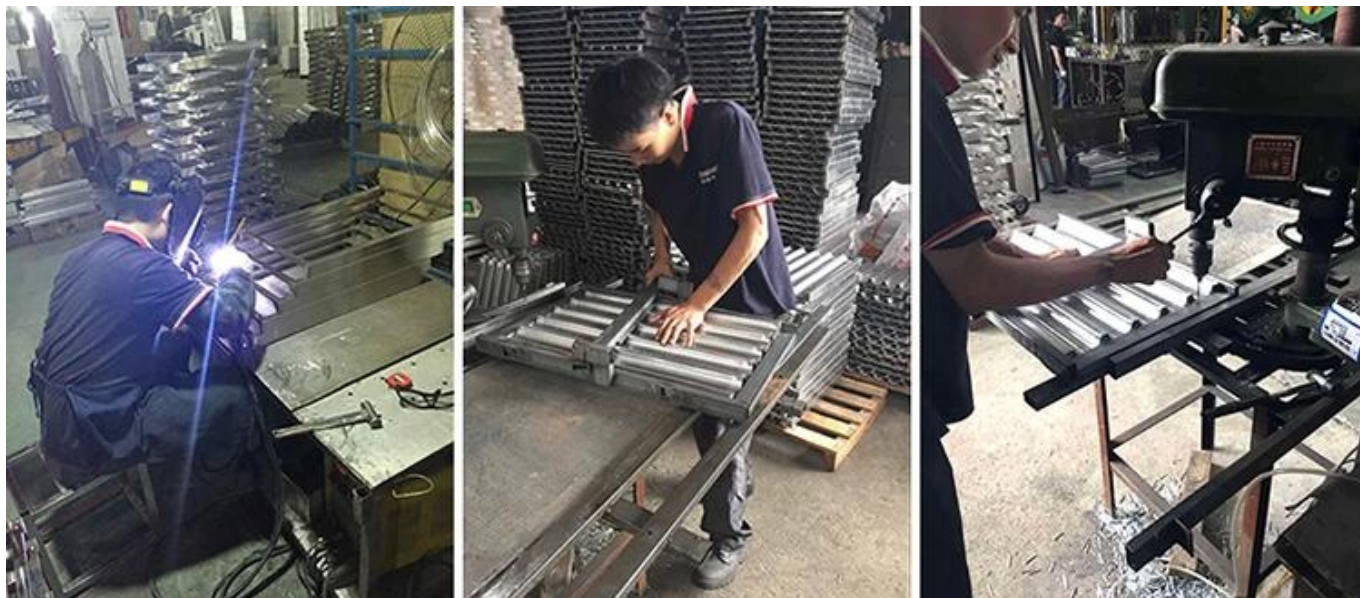

После более чем 12 лет заботы и поддержки со стороны наших клиентов Tsingbuy Industry Limited развивается как профессиональный производитель посуды в Китае, а также опытный Силиконовая французская хлебная фабрика, Сегодня у нас есть клиенты и друзья из более чем 50 стран. используя наши продукты, начиная от противней, противней, багетных подносов, тележек для пекарни, сковородок с несколькими формами, а также пользуясь услугами OEM и ODM по выпечке. Мы наслаждаемся счастьем выпечки, дружбы и успеха в бизнесе, так же, как и соблазнительный вкус хлеба.

Свяжитесь с нами

Zoe Lee		TSINGBUY INDUSTRY LIMITED FACTORY PLANET OEM & ODM - Bakeware and Customization	
Tel	+86 186 1186 6087	+86 0755-85234769	
Email	marketing@tsingbuy.com		
Skype	+86 186 1186 6087		
Whatsapp	+86 186 1186 6087		
Web	www.chinabakeware.com		
ADD	2 Floor B1 Building, No 22 Dafu Industry park, Guanlan, Longhua District, Shenzhen, China 518110