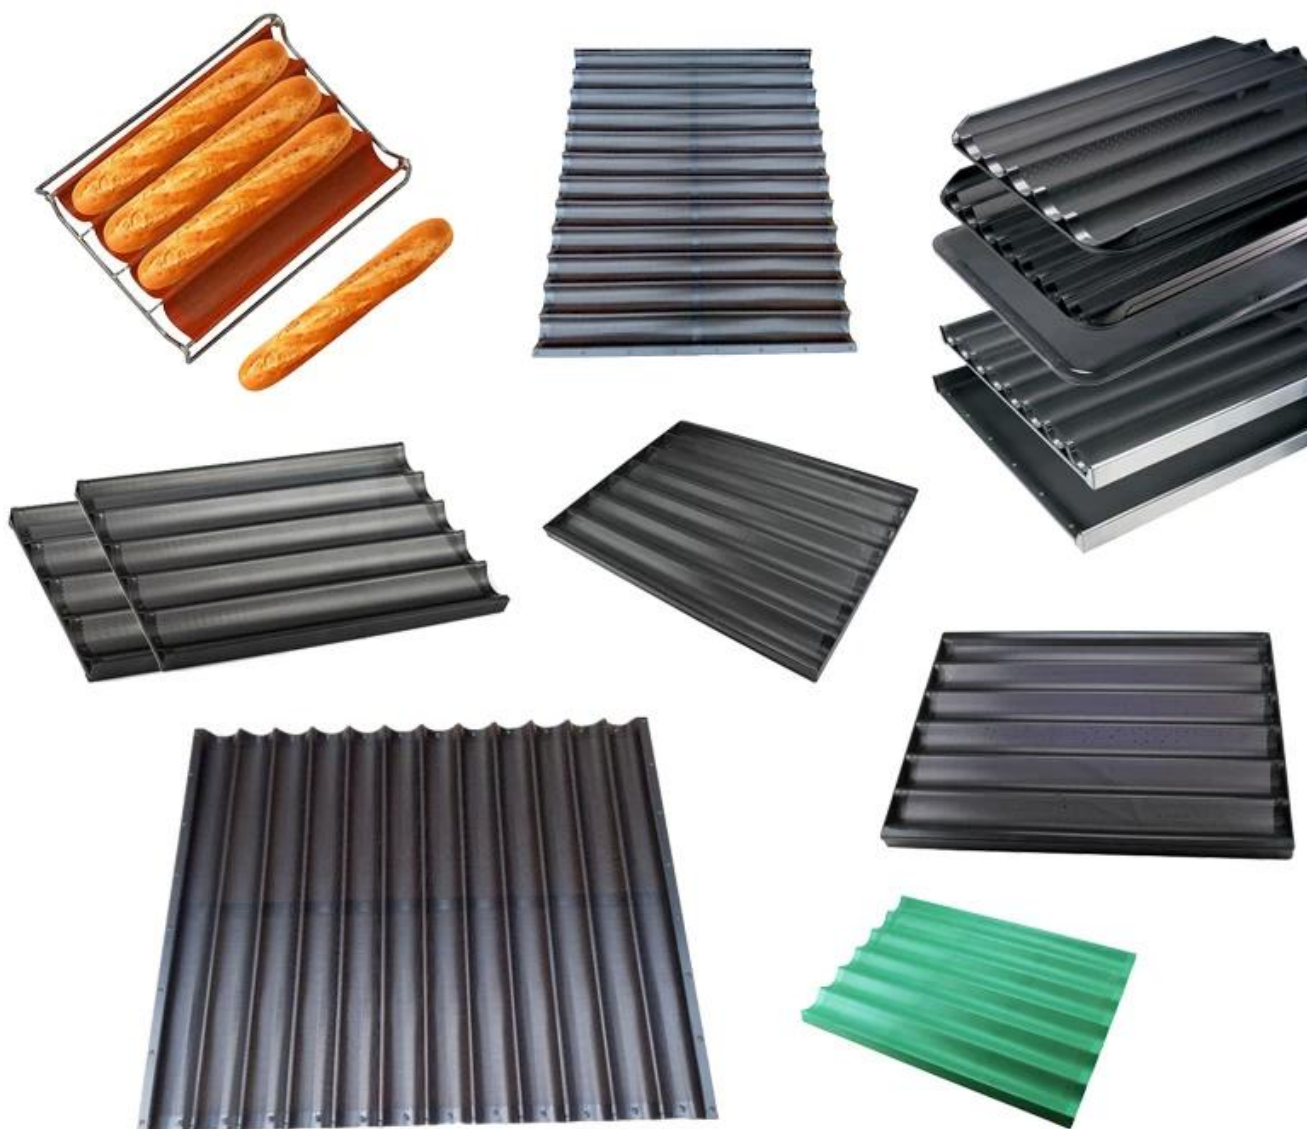

Багетный лоток из нержавеющей стали

Основные особенности stainless steel веснев меш baguette Тлч

Благодаря проволочной сетке достаточно места для отличной циркуляции воздуха, хлебное тесто можно равномерно разогреть, выпекать с хрустящими корочками и делать мягкими внутри.

Сетка из нержавеющей стали отличается высоким качеством и долговечностью.

Каркас из нержавеющей стали обеспечивает дополнительную и надежную поддержку всего лотка, выиграл»у деформировать.

Антипригарное силиконовое покрытие сертифицировано по пищевой безопасности. Это не только выдает багетный хлеб с превосходным внешним видом, но и облегчает очистку самого подноса.

Tsingbuy уже более 6 лет занимается производством и экспортом этого типа противней для багета. [проволочная сетка Baguette лоток производитель](#), Вы можете быть уверены в нашем качестве и сервисе.

Фотографии stainless steel веснев меш baguette Тлч

ODM & OEM сервис

Как опытный [поставщик подноса багета сетки нержавеющей стали](#), Мы предложили множество успешных индивидуальных багетных лотков для международных клиентов. Большинство изготовленных на заказ алюминиевых лотков для багета предназначены для хлебобулочных и пищевых предприятий. Они имеют более 4 рядов багетный лоток и больше подходят для массового производства продуктов питания, а также высококвалифицированные с превосходной жесткостью и долговечностью. Для ближневосточных клиентов мы также разработали специальный шаблон для багета с силиконовым покрытием красного цвета. В общем, индивидуальные багетные противни от фабрики по выпеканию багетных форм для выпечки Tsingbuy отвечают не только вашим требованиям, но и превосходному качеству и долговечности. Если вы ищете фабрику по изготовлению лотков для багета для особых нужд, просто свяжитесь с нами.