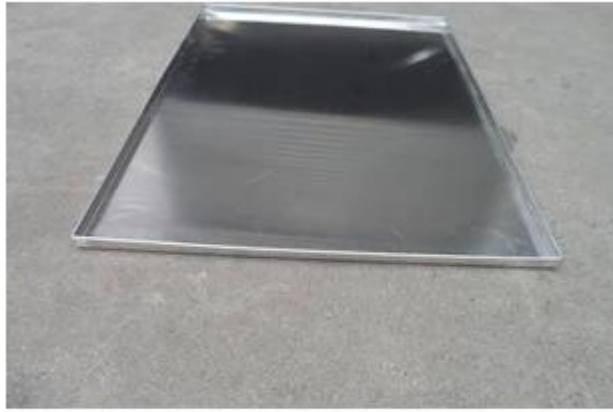

## Особенности:

Сразмер тандарда, нестандартный размерseptable ,

1. НВысококачественный алюминий, алюминированная сталь и нержавеющей сталь для вашего выбора, довольно часто.
2. Машинная печатии сделано вручную счет на ваш выбор
3. Натуральный / без покрытия, тефлон покрытие, силиконовое покрытие на ваш выбор.
4. Соборудование для тележки, газовой печи, вращающейся печи в пекарнях, на пищевых фабриках  
...

## Изображения продуктов :

**Machine stamped  
perforated / flat design**

**Standard size**

**natural /teflon /silicone coating**

**handmade  
workmanship**

**turnup hem  
right-angle baking tray  
Any size and thickness  
is acceptance**

**Right-angle  
baking tray**

**Customized size  
and thickness**

**Aluminum/alusteel  
perforated/flat  
natural/with coating**