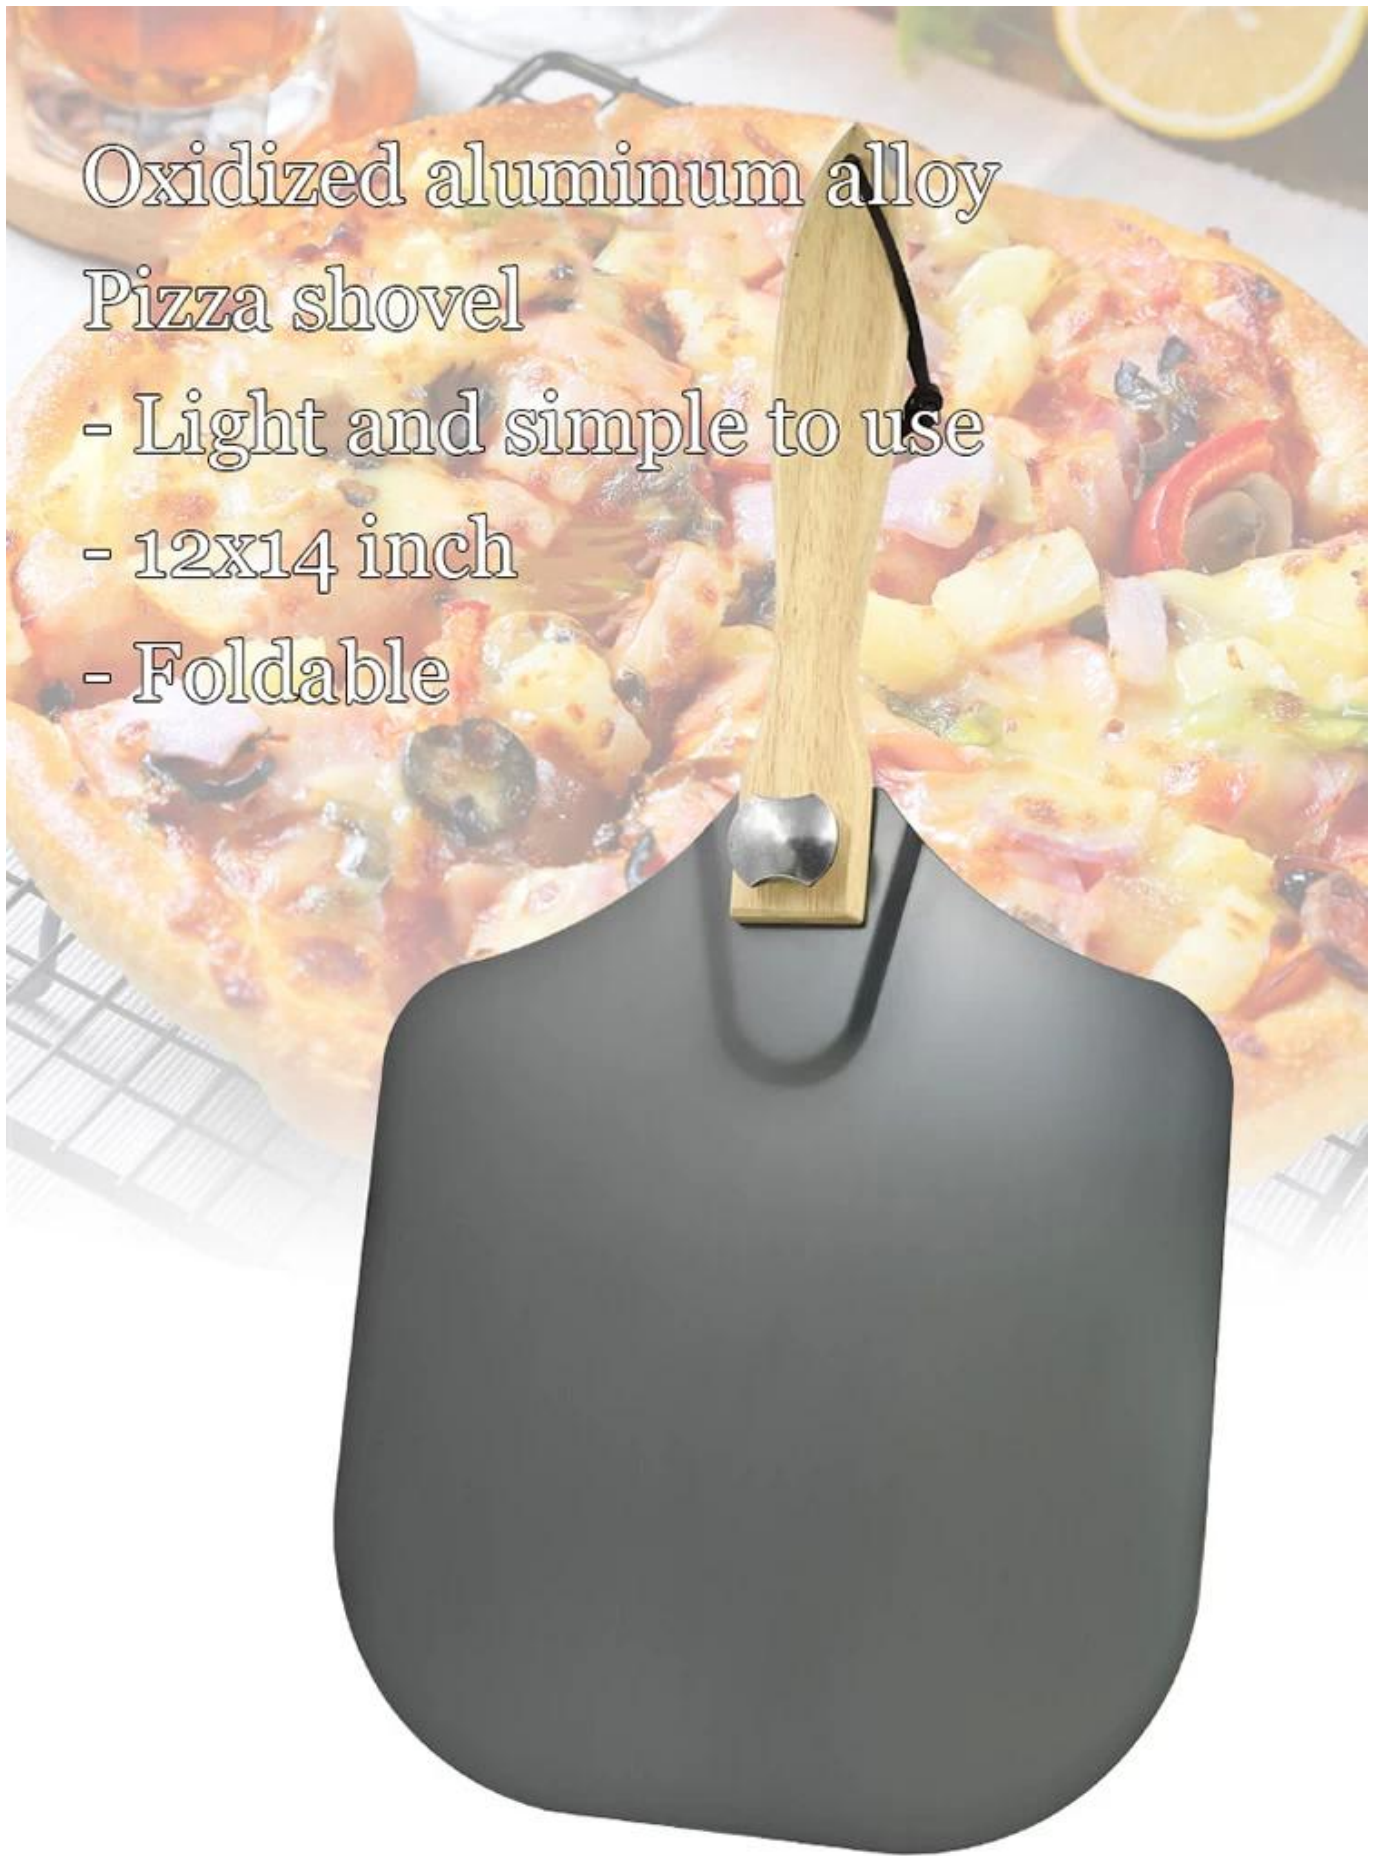

- Изготовлен из алюминиевого сплава из 1,5 мм с высокой твердостью, гладкой поверхностью, износостойкой и хорошей долговечностью, хорошим помощником для создания пиццы из Tsingbuy складной Pizza Pizza Shovel производитель
- Вращающийся складной дизайн, удобный для хранения, экономия пространства.
- удобная ручка и дизайн крючка, удобное сцепление, удобное хранение, не занимающая позиция
- армирующая обработка в суставе, более стабильным в использовании и длительно в срок службы
- Tsingbuy [Производитель пиццы алюминиевой пиццы](#) Имеет богатый опыт работы в инструментах Pizza ODM & OEM и экспортирующую.

Продукт фотографий из Серый окисление алюминиевая металлическая пицца пицца пицца печь лопата

Oxidized aluminum alloy

Pizza shovel

- Light and simple to use

- 12x14 inch

- Foldable

Be designed carefully
Bring more convenience

foldable

large surface

healthy and safe

No odor

IT IS EASY AND EVEN FOR ROLLING DOUGH

Be used to transfer cake, bread, pizza safely

Specifications

product name: aluminum pizza shovel