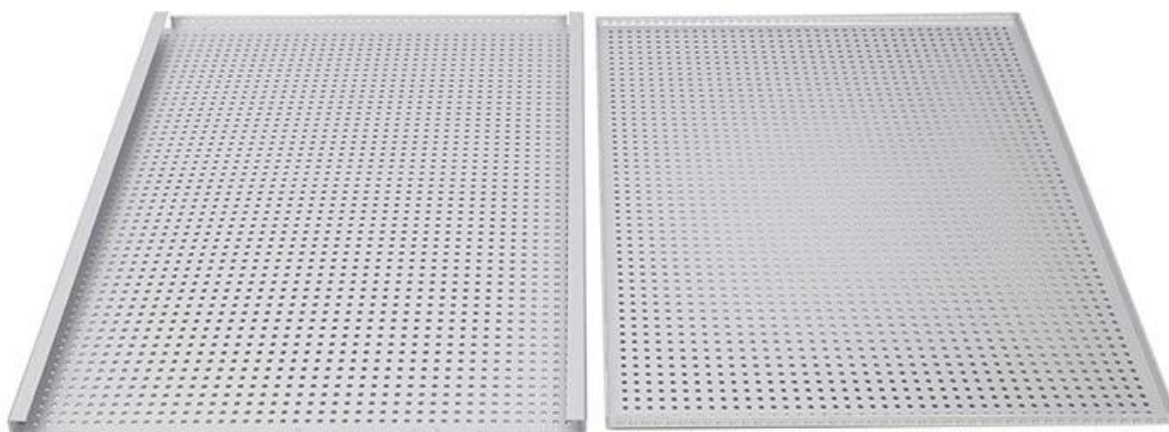

Multiple Functions