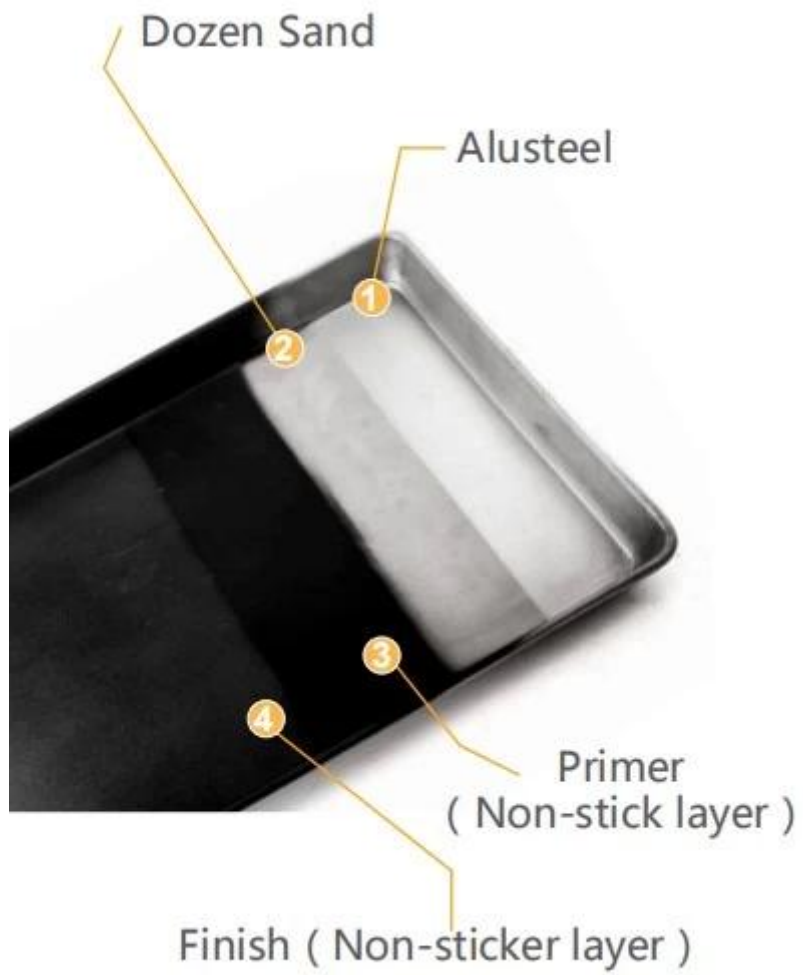

4. Смажьте немного масла, чтобы повысить эффективность нанесения покрытия при выпечке продуктов с высоким содержанием сахара (рекомендуем масло, масло для противня или сало. Не используйте салатное масло)

### **Картинки антипригарного рифленого противня alusteel**

Non-stick coating

Non-stick coating

Natural (no coating)

30mm in height

natural (no coating)

**Детали антипригарного гофрированного поддона для выпечки alusteel**