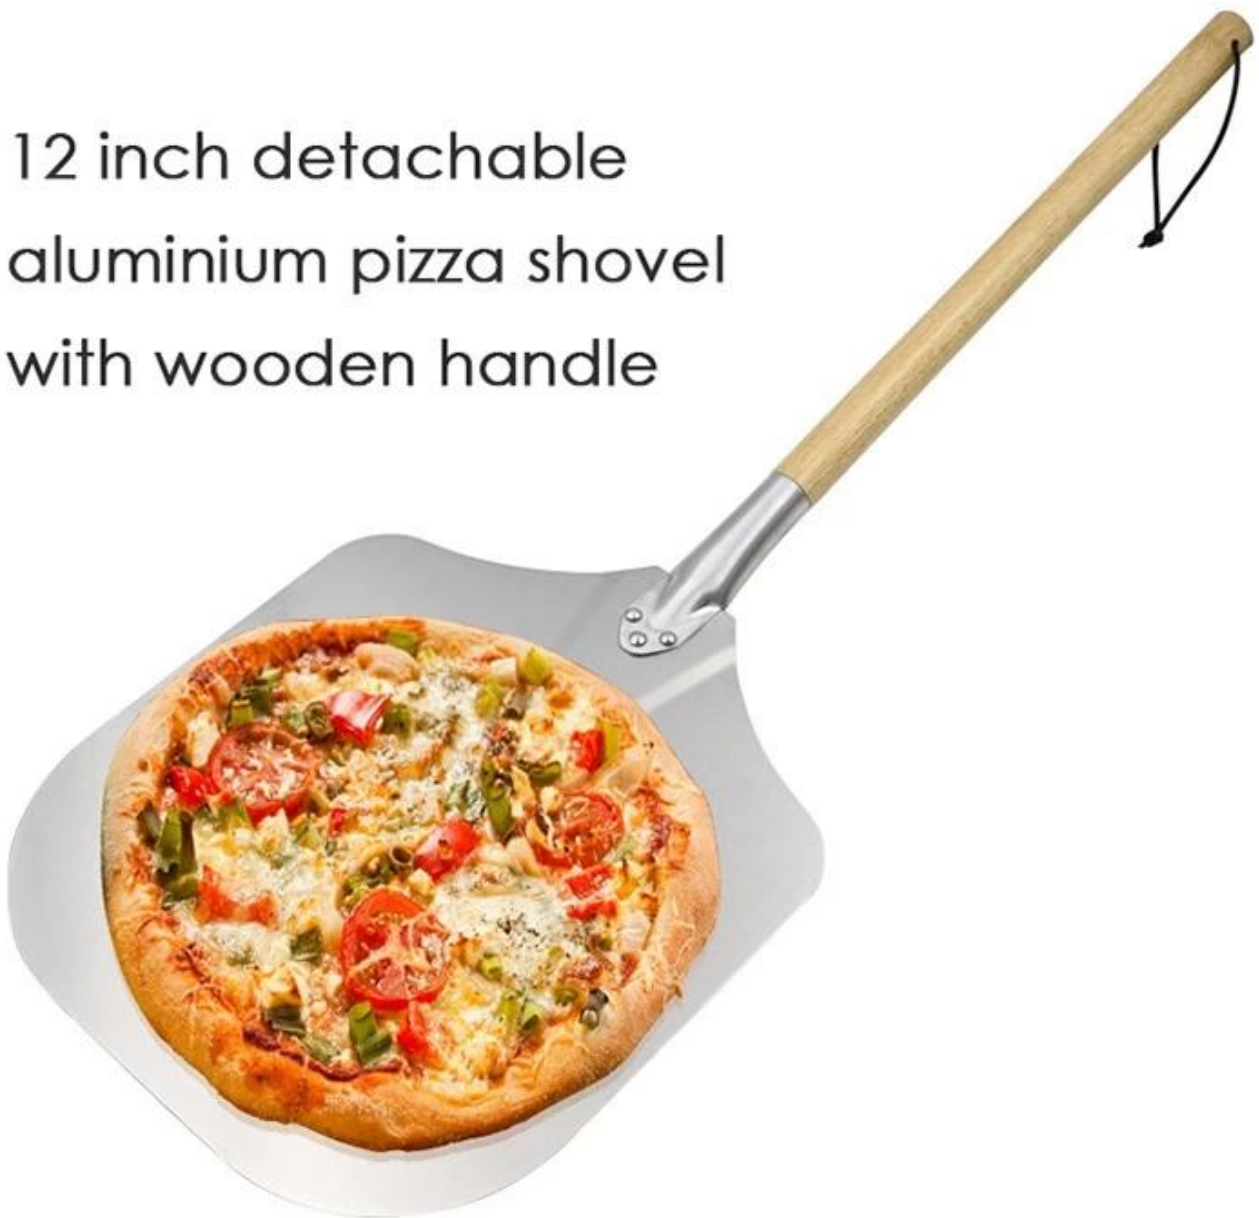

# **Съемная длинная деревянная ручка Алюминиевая кожура для пиццы Лопата для пиццы в духовке Лопата для пиццы**

## **Основные характеристики алюминиевой лопатки для пиццы с длинной ручкой**

- 12 высококачественная алюминиевая металлическая лопасть со съемной деревянной ручкой, простая в использовании и прочная в собранном виде;
- Несколько размеров ручки для выбора, доступны по индивидуальному заказу;
- Большая лопатка для нескольких функций таких как перенос пиццы, пирогов выпечки еды, торта и т. д.;
- Используйте резиновое дерево для рукояток, эффективно против скольжения для устойчивого хвата;
- Напрямую поставляется Tsingbuy профессионалом [производитель алюминиевой кожуры для пиццы](#) с большими производственными мощностями и доступными услугами ODM и OEM.

## **Алюминиевая лопатка для пиццы с длинной ручкой**

12 inch detachable  
aluminium pizza shovel  
with wooden handle

12"x14"

Detachable Wooden handle

Loosen to the left

Tighten to the right

**Made in China**