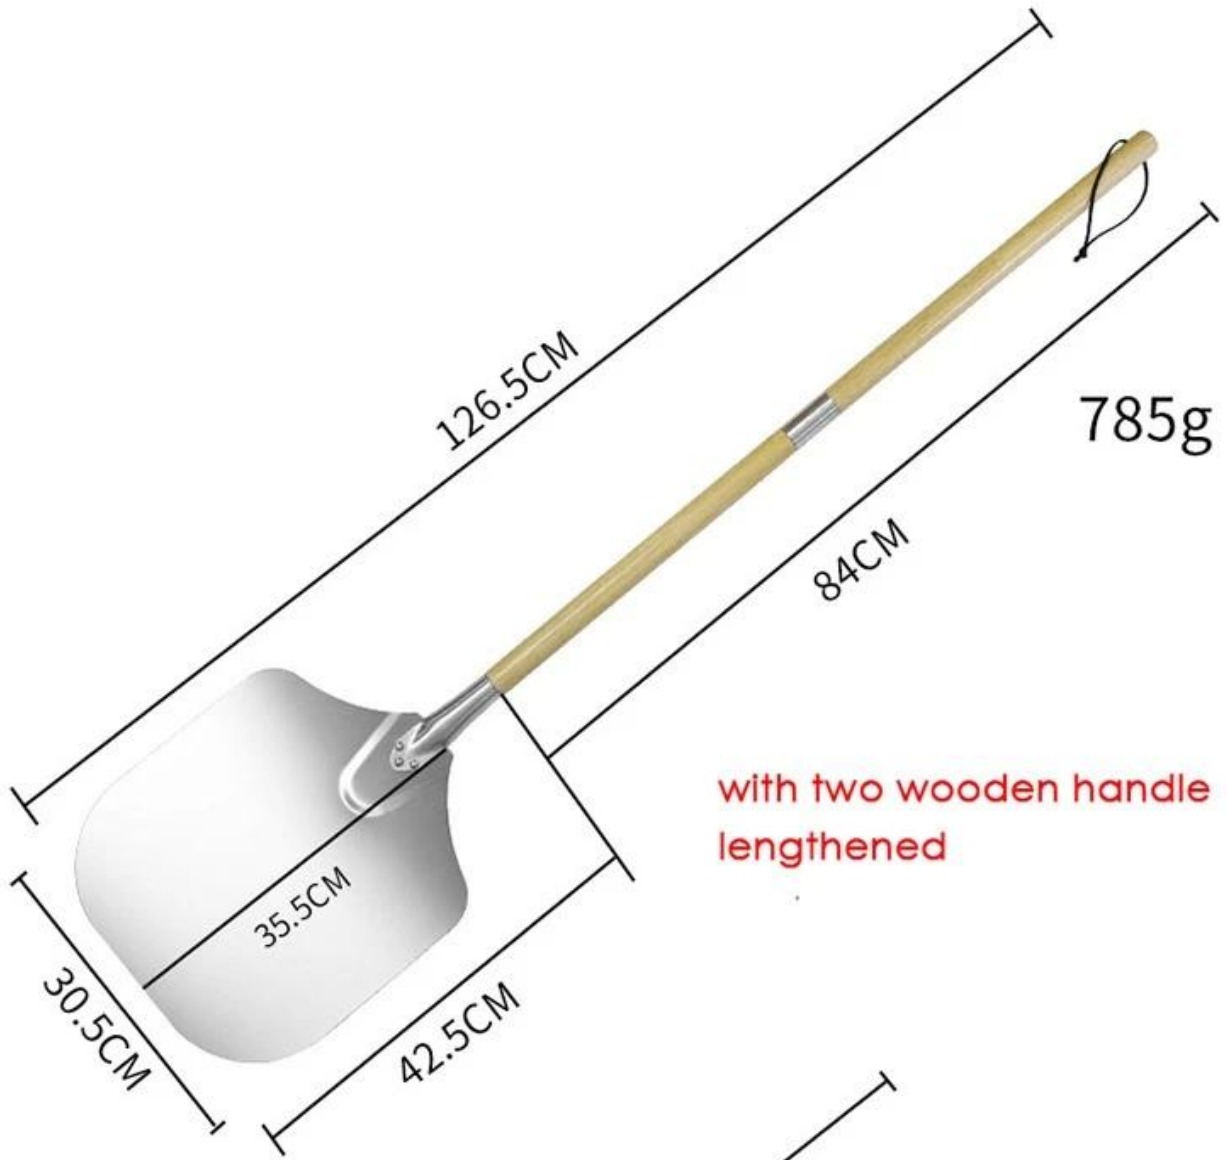

# **Съемная длинная деревянная ручка Алюминиевая кожура для пиццы Лопата для пиццы в духовке Лопата для пиццы**

## **Основные характеристики алюминиевой лопатки для пиццы с длинной ручкой**

- 12 высококачественная алюминиевая металлическая лопасть со съемной деревянной ручкой, простая в использовании и прочная в собранном виде;
- Несколько размеров ручки для выбора, доступны по индивидуальному заказу;
- Большая лопатка для нескольких функций таких как перенос пиццы, пирогов выпечки еды, торта и т. д.;
- Используйте резиновое дерево для рукояток, эффективно против скольжения для устойчивого хвата;
- Напрямую поставляется Tsingbuy профессионалом [производитель алюминиевой кожуры для пиццы](#) с большими производственными мощностями и доступными услугами ODM и OEM.

## **Алюминиевая лопатка для пиццы с длинной ручкой**

12 inch detachable  
aluminium pizza shovel  
with wooden handle

12"x14"

Detachable Wooden handle

Loosen to the left

Tighten to the right

**Made in China**