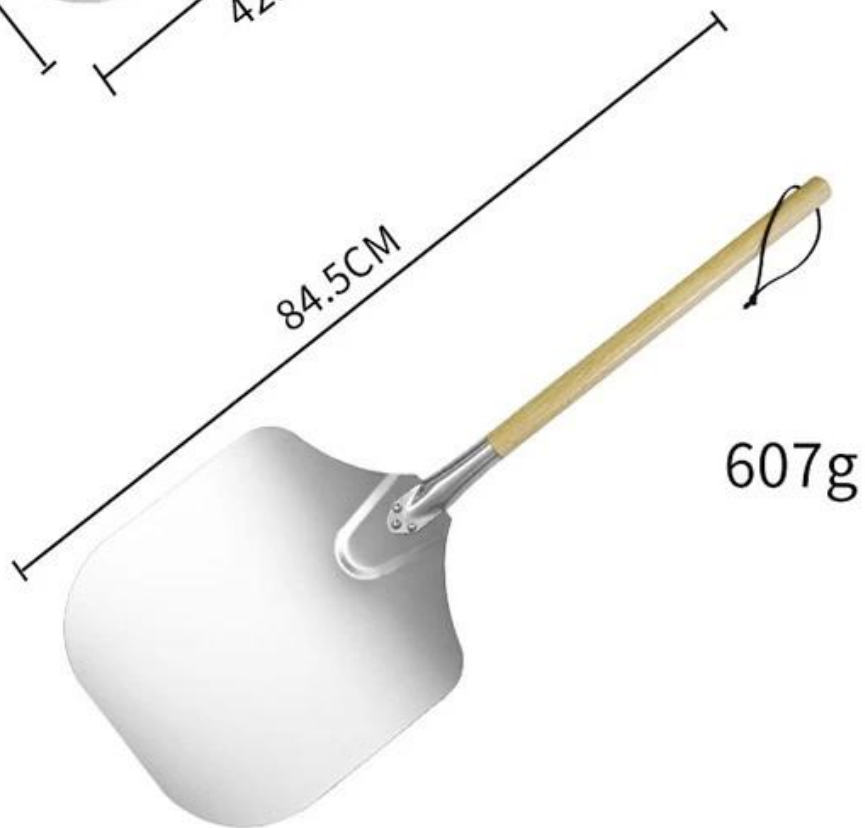

# **Съемная длинная деревянная ручка Алюминиевая кожура для пиццы Лопата для пиццы в духовке Лопата для пиццы**

## **Основные характеристики алюминиевой лопатки для пиццы с длинной ручкой**

- 12 высококачественная алюминиевая металлическая лопасть со съемной деревянной ручкой, простая в использовании и прочная в собранном виде;
- Несколько размеров ручки для выбора, доступны по индивидуальному заказу;
- Большая лопатка для нескольких функций таких как перенос пиццы, пирогов выпечки еды, торта и т. д.;
- Используйте резиновое дерево для рукояток, эффективно против скольжения для устойчивого хвата;
- Напрямую поставляется Tsingbuy профессионалом [производитель алюминиевой кожуры для пиццы](#) с большими производственными мощностями и доступными услугами ODM и OEM.

## **Алюминиевая лопатка для пиццы с длинной ручкой**

12 inch detachable  
aluminium pizza shovel  
with wooden handle

12"x14"

Detachable Wooden handle

Loosen to the left

Tighten to the right

**Made in China**