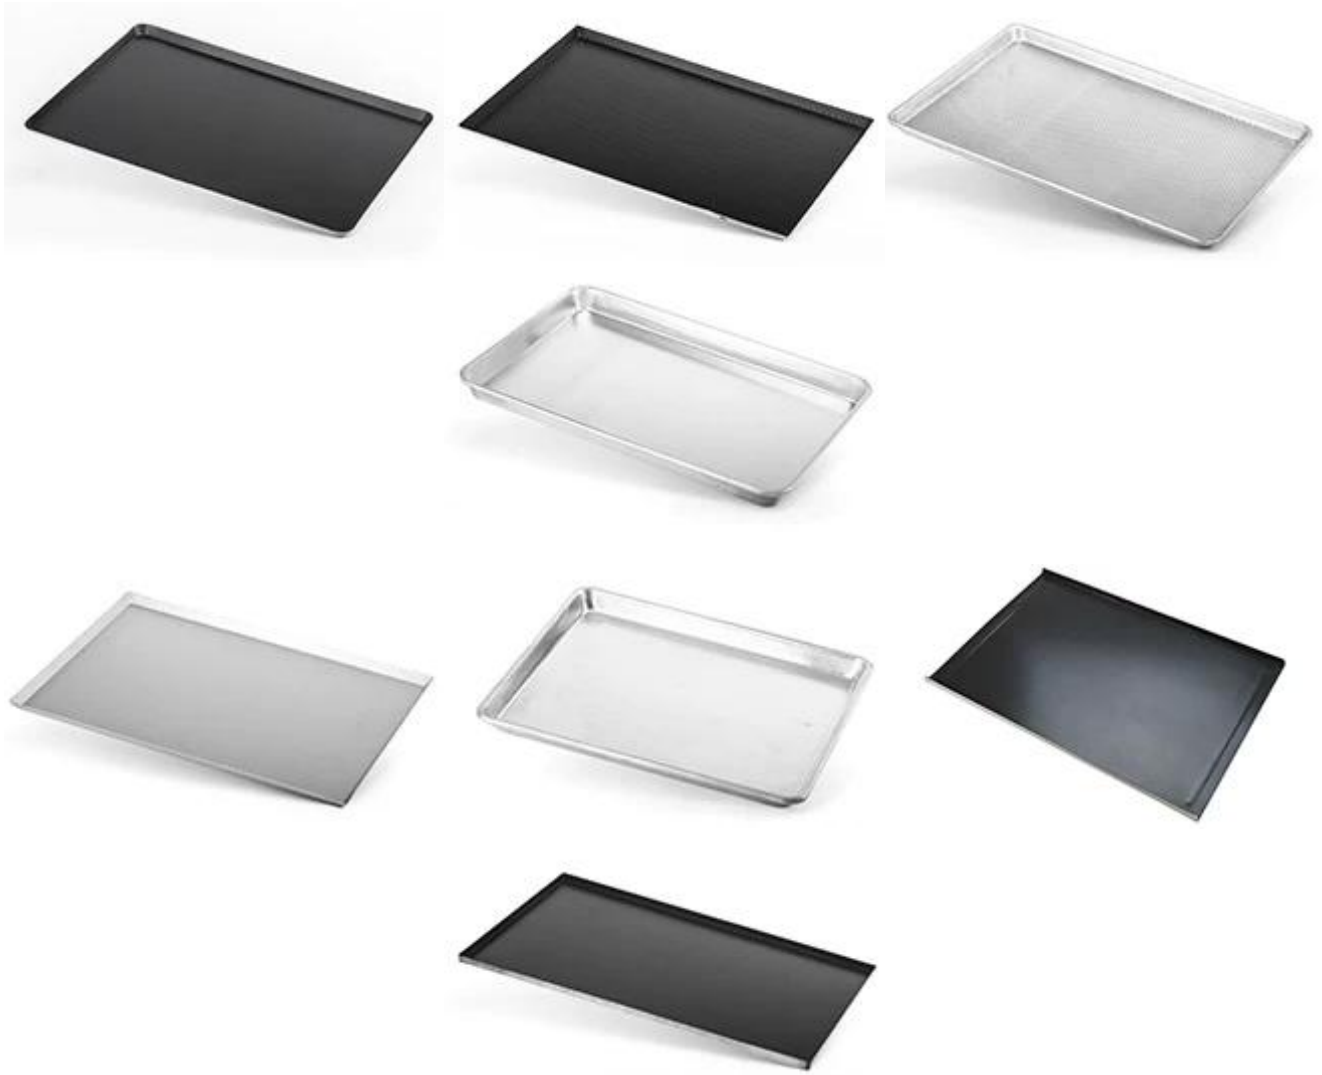

Китай алюминиевый противень фабрика Фотографии