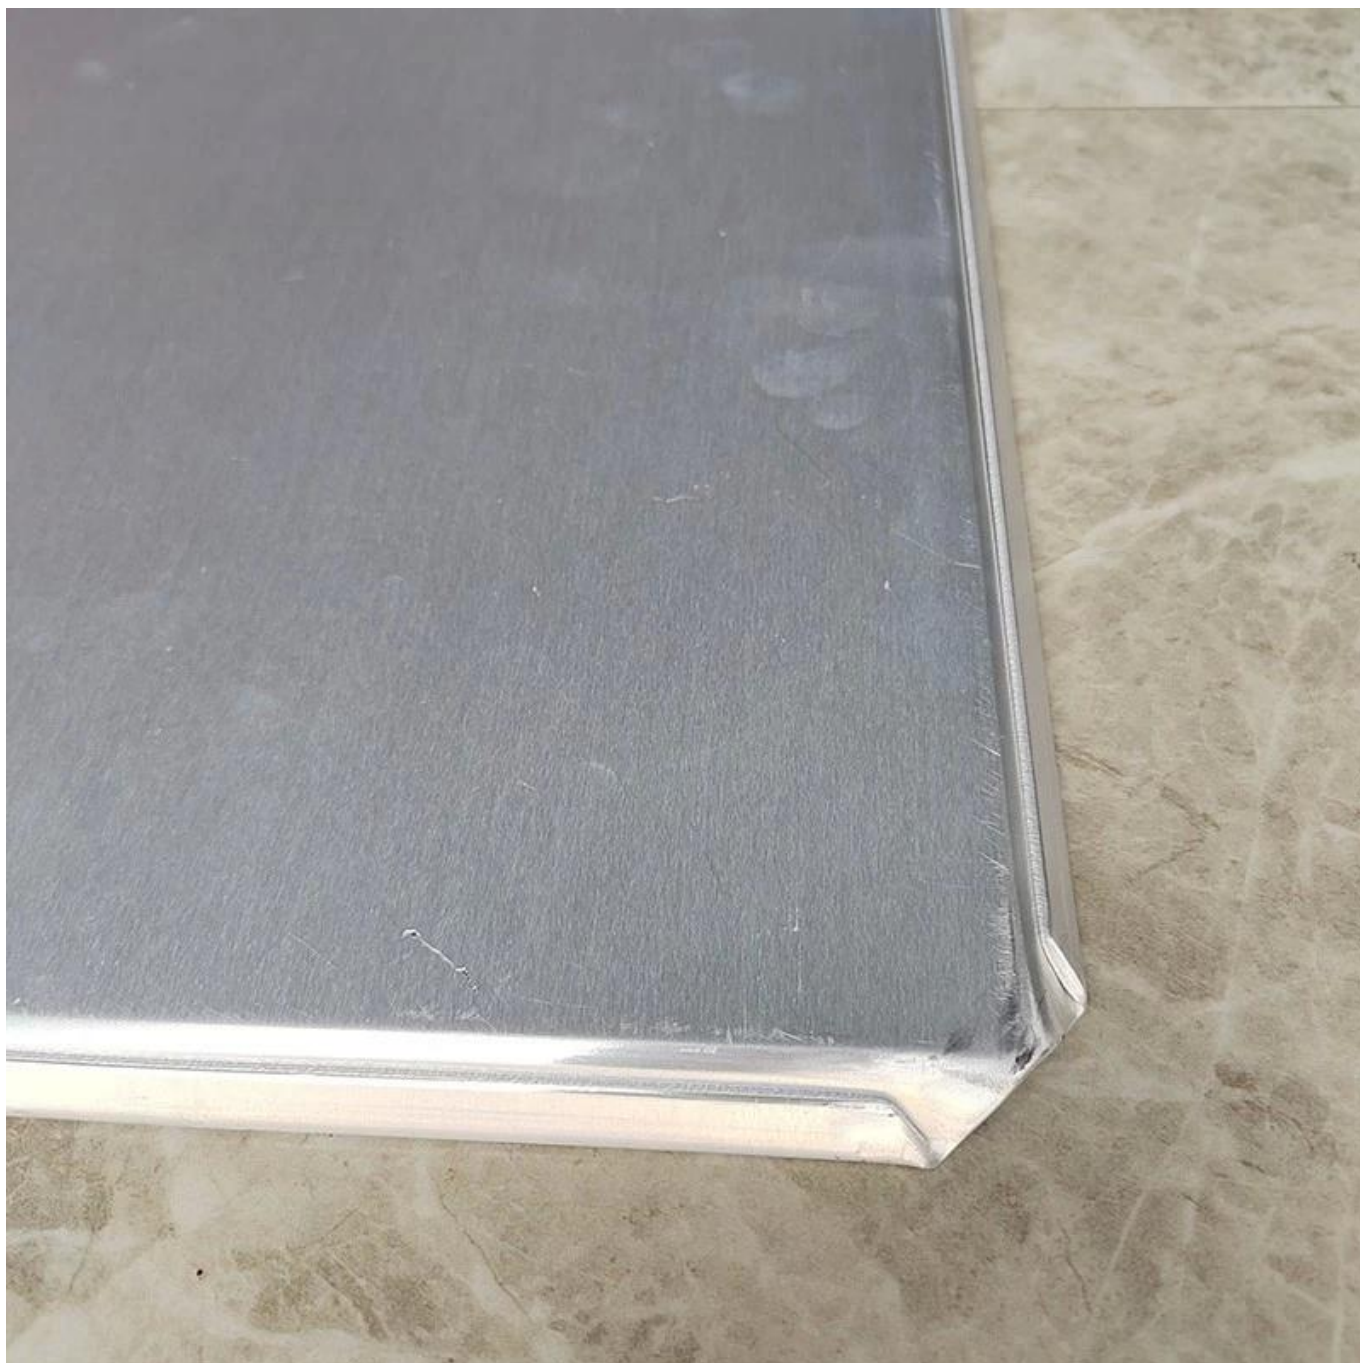

Цинбай Завод по производству листовой сковороды Tsingbuy

Tsingbuy [лучший производитель противней с антипригарным покрытием](#) производит как бытовые, так и коммерческие противни для оптовой продажи и экспорта с большим опытом. Это помогает равномерно нагревать из угла в угол и выпекать партии за меньшее время. Этот противень меньшего размера идеально подходит для закусок и подходит для большинства тостеров. Размеры противня для духовки 17x13 дюймов.

Вы можете настроить листовые лотки с множеством вариантов материала, размера, типа, отделки поверхности и так далее. Сообщите нам требуемые характеристики, и мы изготовим противень, отвечающий вашим потребностям.

Дополнительные поддоны от Tsingbuy для справки, как показано ниже.