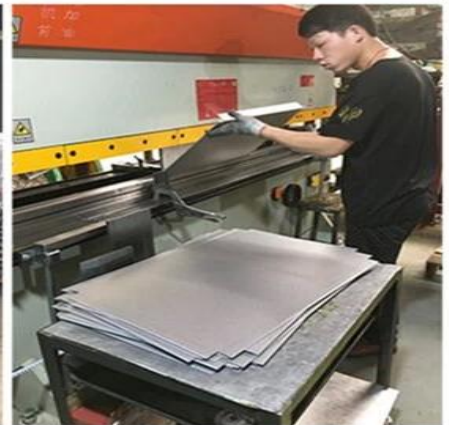

Our Factory

Our products have been exported to Europe, American, Australia/New Zealand, the Middle East, Asia, Africa and other areas.

...