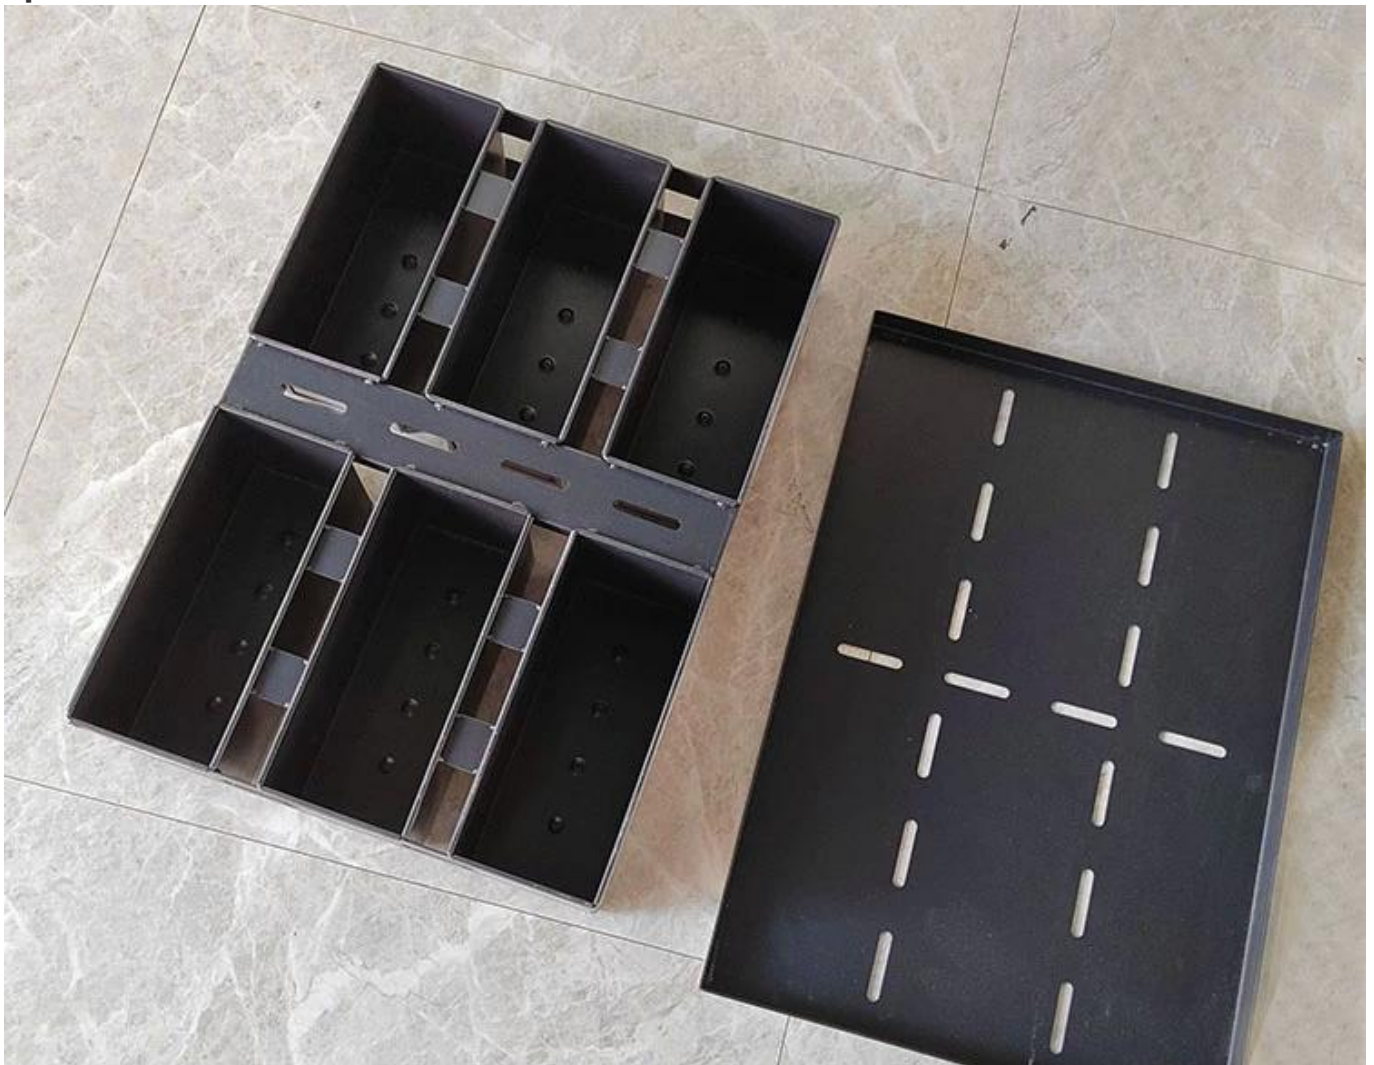

# Пользовательские сковороды для выпечки без палки ремень хлеб буханки с крышкой

## Основные особенности алюминированной стали 6. Ремешок без палочки хлеба буханка с крышкой

1. Сделано из Н.ВИХ КАЧЕРИзалитый Алумированный стальной материал, хорошая теплопроводность, безопасная еда и сильная прочность.
2. Сложенная конструкция с усиленной проволокой в каждом кармане, стабильная и не нагревается
3. Дополнительный армированный бар вокруг всех карманов обеспечивает превосходное прочность и сделать все тело более долговечным
4. Обычай Размер дизайна делает их подходящими для машинное оборудованиепроизводство линией, доступно в конфигурациях духовки для большей эффективности
5. Индивидуальный ремешок буханка имеет простое в использовании выпадение покрыть какой можно застегиваться, чтобы быть исправленным и также усилил барыОтказ
6. Tsingbuy [Поставщик для выпечки](#) имеет более чем 12-летний опыт работы и обеспечивает высокий квалифицированный продукт с отличной производительностью.

## Изображения продукта для алюминированной стали 6 ремешок хлеб буханка с крышкой

**Подробнее Тип изготовленного изготовленного хлеба буханка хлеба для вашей информации**

Вот несколько изображений изготовленных на заказ хлеб для выпечки хлеба для выпечки из Tsingbuy [Производители для выпечки](#) Отказ