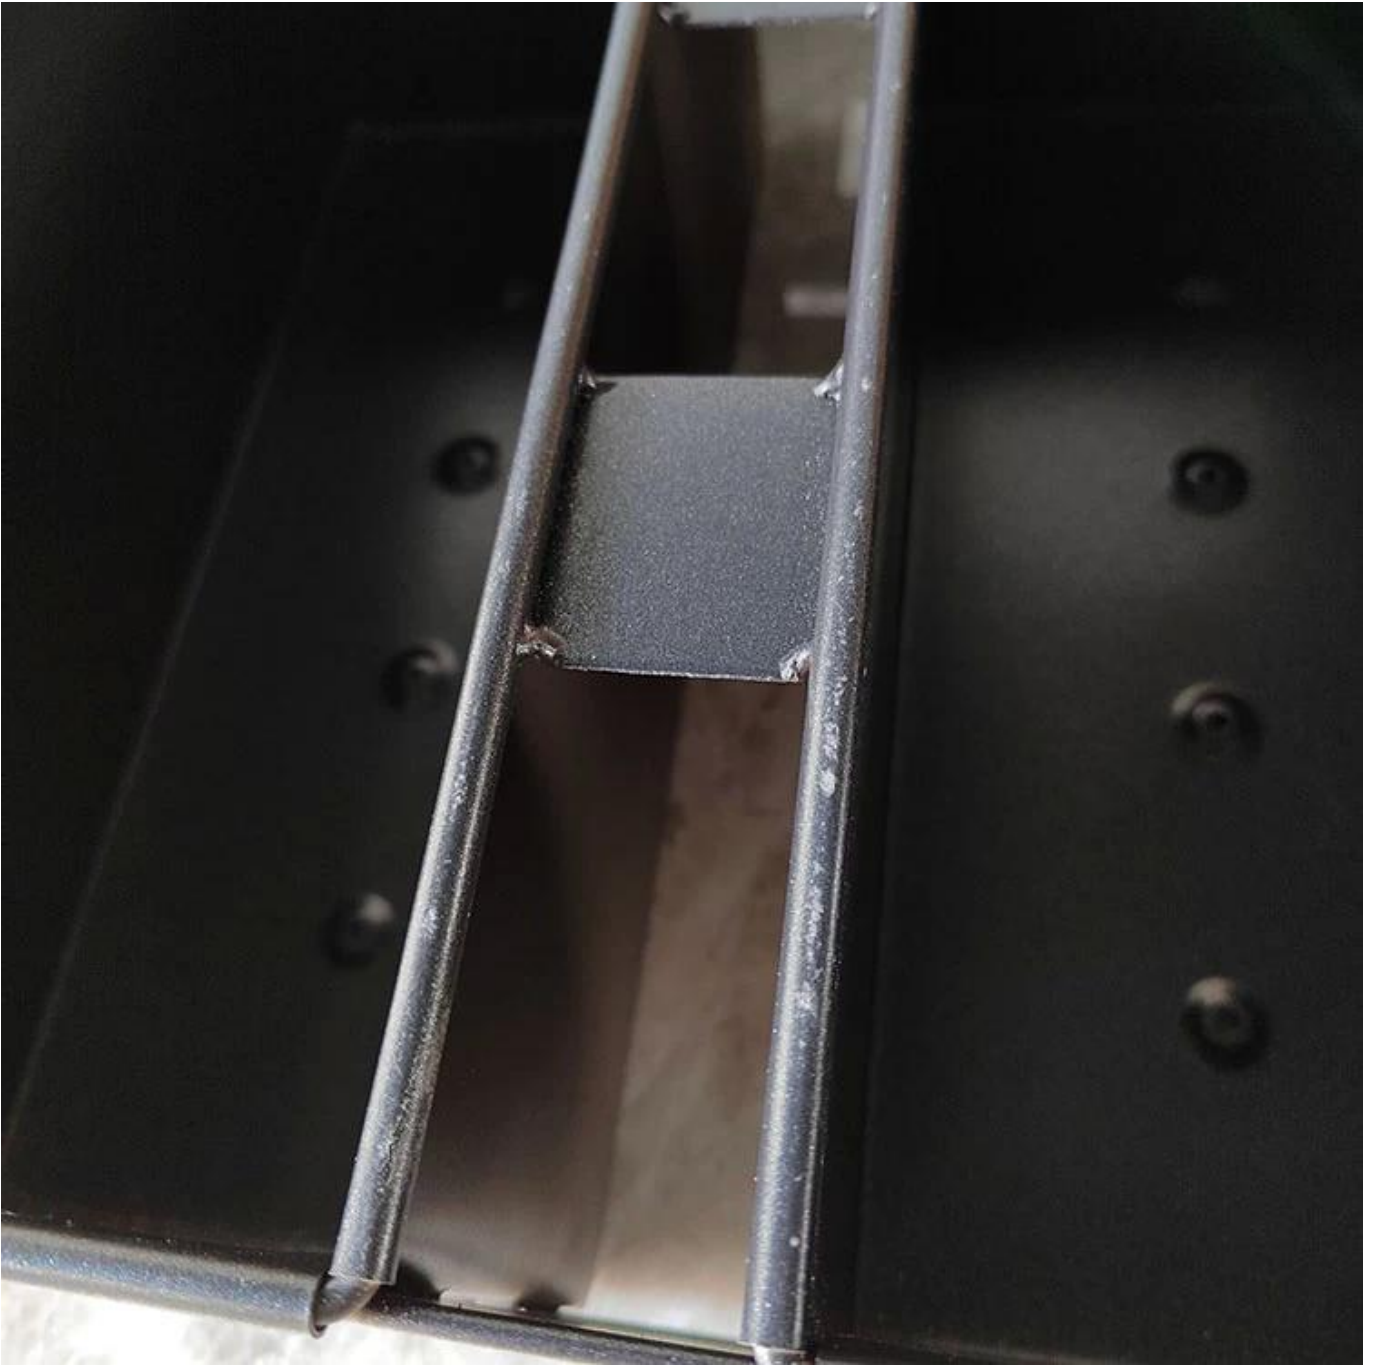

# Пользовательские сковороды для выпечки без палки ремень хлеб буханки с крышкой

## Основные особенности алюминированной стали 6. Ремешок без палочки хлеба буханка с крышкой

1. Сделано из Н.ВИХ КАЧЕРИзалитый Алумированный стальной материал, хорошая теплопроводность, безопасная еда и сильная прочность.
2. Сложенная конструкция с усиленной проволокой в каждом кармане, стабильная и не нагревается
3. Дополнительный армированный бар вокруг всех карманов обеспечивает превосходное прочность и сделать все тело более долговечным
4. Обычай Размер дизайна делает их подходящими для машинное оборудованиепроизводство линией, доступно в конфигурациях духовки для большей эффективности
5. Индивидуальный ремешок буханка имеет простое в использовании выпадение покрыть какой можно застегиваться, чтобы быть исправленным и также усилил барыОтказ
6. Tsingbuy [Поставщик для выпечки](#) имеет более чем 12-летний опыт работы и обеспечивает высокий квалифицированный продукт с отличной производительностью.

## Изображения продукта для алюминированной стали 6 ремешок хлеб буханка с крышкой

**Подробнее Тип изготовленного изготовленного хлеба буханка хлеба для вашей информации**

Вот несколько изображений изготовленных на заказ хлеб для выпечки хлеба для выпечки из Tsingbuy [Производители для выпечки](#) Отказ