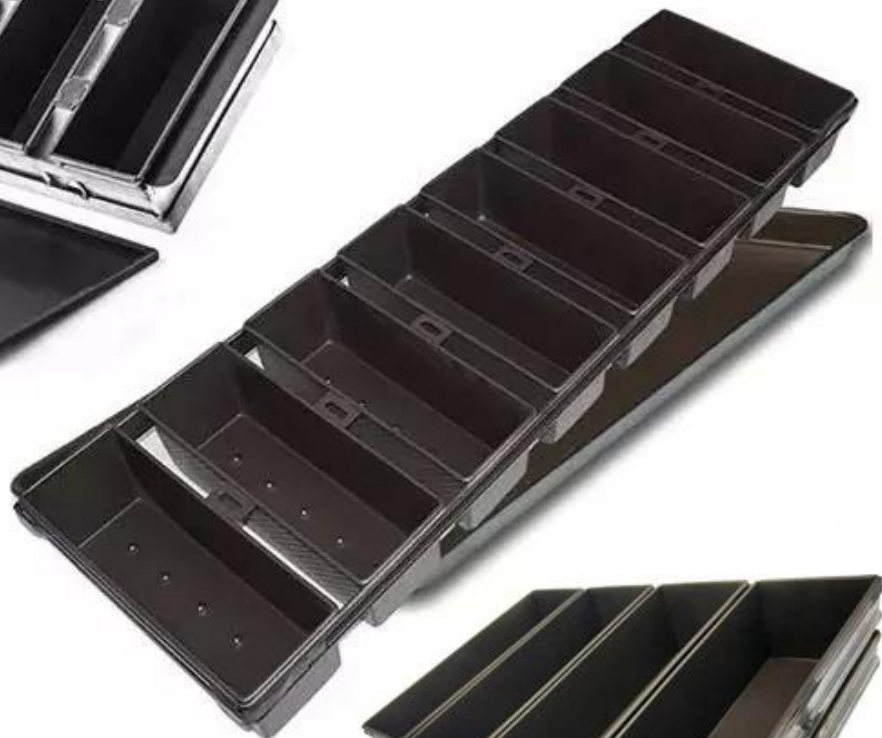

Customized shape
Customized size
Rack matched