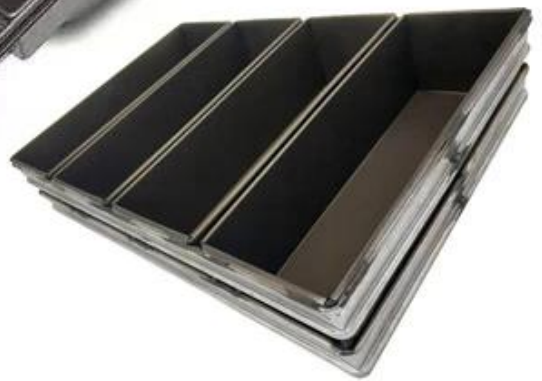

Customized shape
Customized size
Rack matched