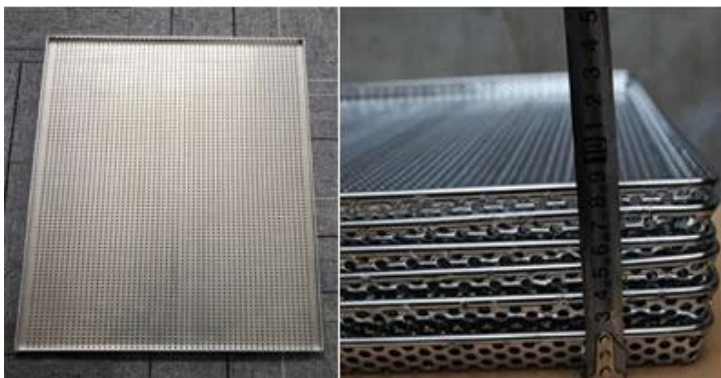

Заводские картинки