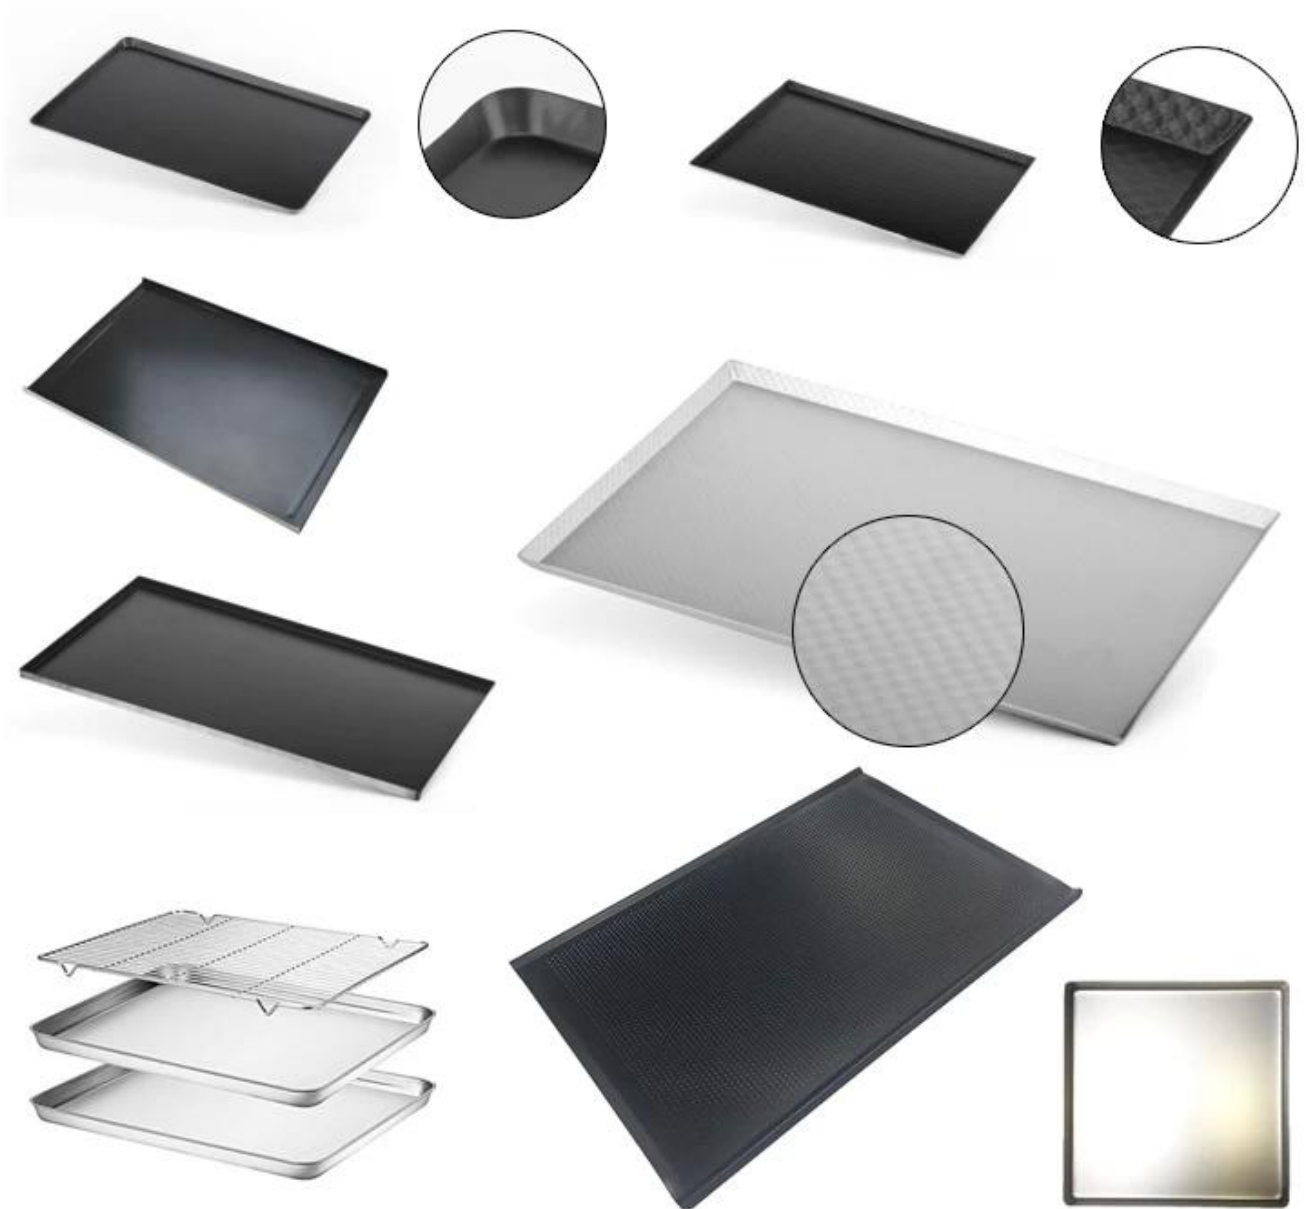

Заводские картинки