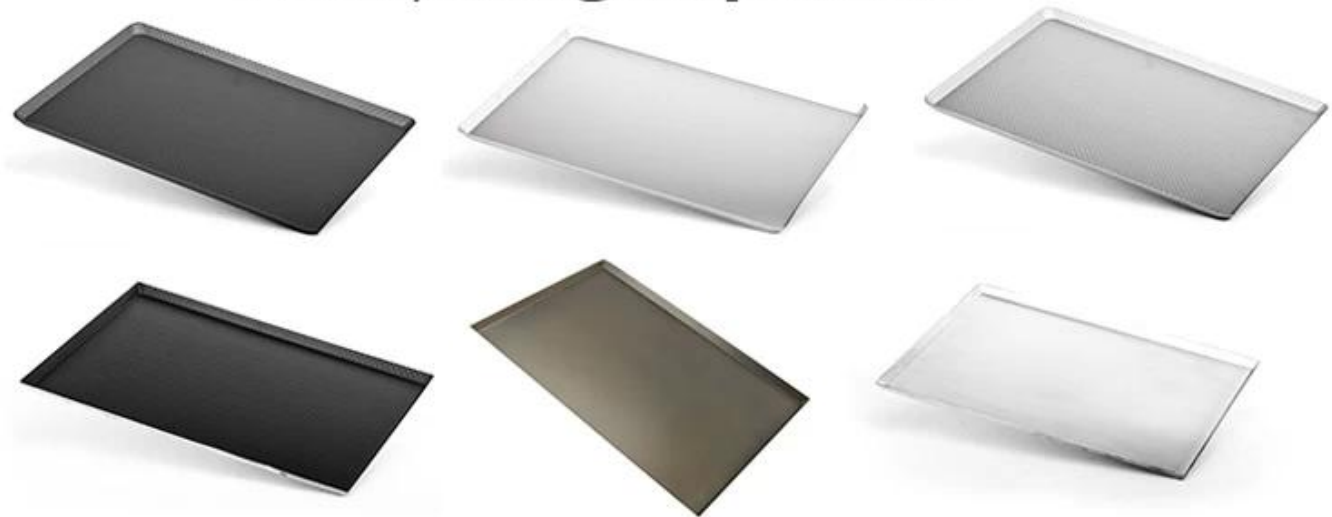

Индивидуальные 4x6 дюймов небольшая алюминиевая печь

Основные характеристики индивидуальных 4x6 дюймов алюминиевая печь

1. Изготовлен из высококачественного алюминиевого сплава толщиной 0,5 мм, отличная теплопроводность, даже выпечка.
2. Один кусок листовой интегрированной машины штамповки формования с керлинговым краем, без сварочного угла, нега для чистых.
3. Индивидуальный небольшой размер 4x6inch, (10.16x15.24x1cm), Suitabe для домашней кухонной печи.
4. Машина штампованных слов на листе панорамирования. Пользовательский логотип доступен.
5. Анодированное лечение окисления на поверхности, не скрывается и просто протрите.
6. Низкая цена и лучшее качество от [Алюминиевый проживающий лоток оптом](#) От Tsingbuy, профессиональный дизайнер и производитель для выпечки.

Товарпоступлениеиз4x6.дюймалюминийдуховой шкафподнослистыпечкакастрюля

Deep Sheet Pans

*options:
non-stick surface
smooth bottom
corrugated bottom*

Bottom Perforated Pans

Corrugated Bottom Pans

Wire in Rim

Straight Edge round/straight-up corner

Handmade Sheet Pans

U-shaped sheet pans