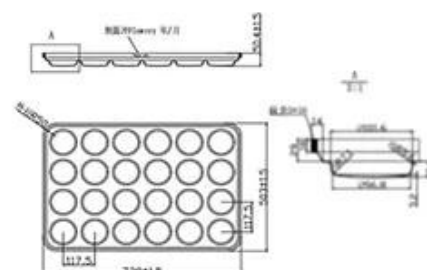

24 пресс-форм алюминиевый бестюг гамбургерный лоток для выпечки

Основные особенности алюминированной стали 24-плесень Гамбургер BUN хлеба для выпечки сковороды

1. 1 Материал пищевого качества, высокотемпературное сопротивление, химическая коррозионная стойкость, сильная твердость, сильная износостойкость
2. 2 Интегрированная штамповка машины, специальная трехмерная дуговая канавка, делаая гамбургер в форме Fuller
3. 3 Изогнутый дизайн делает гамбургер красивее и пухлым после охлаждения.
4. 4 Плоский дизайн канавки, после того, как гамбургер охлаждается, благодаря причине расширения тепла и холодной усадки, гамбургер будет вогнутым, что повлияет на форму и вкус гамбургера.
5. 5 Керлинг краевой дизайн, лучшая ручка
6. 6 Поверхность не прилипала обработка покрытием, без палки, термостойкая, устойчивость к коррозии, гладкая, легкая для демонстрации и очистки, хорошая износостойкость.
7. 7 Tsingbuu [гамбургер](#) производителя Профессионал в индустрии выпечки сковородок и специализируется на пользовательских производителях, используемых на машинах производства пищевых продуктов.

Изображения продукта 24-пресс-формы булочка гамбургера