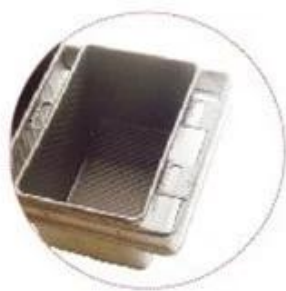

Customized Single Loaf Pan

- A.Top length of the item
- B.Top width of the item
- C.Bottom length of the item
- D.Bottom width of the item
- H.Height

Customized Strapped Loaf Pan Sets

- A. Overall Length
- C. Overall Width
- D. Depth
- E. Frame Height
- F. Center-to-center
- G. Pan Distance

Flat handle

Frame handle

no handle

Matching lid (Drop Style)

Matching lid (Clip Style)

насчет нас

Tsingbuy Industry Limited становится одним из ведущих [Китай производитель форм для выпечки](#) в коммерческой и домашней выпечки промышленности. Более 12 лет мы занимаемся исследованиями, разработкой и производством форм для выпечки, покрывающих форму для выпечки, форму для выпечки, форму для выпечки хлеба / форму для тостов, багет, форму для выпечки, [ОЕМ промышленный поднос](#), противень для пиццы и другие принадлежности для выпечки.