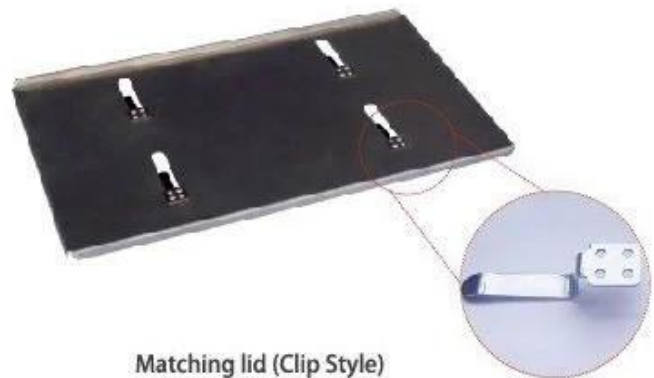

Customized Single Loaf Pan

- A.Top length of the item
- B.Top width of the item
- C.Bottom length of the item
- D.Bottom width of the item
- H.Height

Customized Strapped Loaf Pan Sets

- A.Overall Length
- C.Overall Width
- D.Depth
- E.Frame Height
- F.Center-to-center
- G.Pan Distance

Flat handle

Frame handle

no handle

Matching lid (Drop Style)

Matching lid (Clip Style)

Фабрика для выпечки хлеба

Мы поставка обычай производство из и то и другое Один буханка Сковорода а также ремень буханка Сковорода, как Что